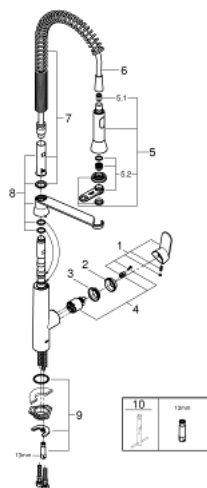

## 32 950 000 K7 MONOCOMANDO DE LAVA-LOUÇA 1/2"

### DESCRIÇÃO DO PRODUTO

- Colour: cromado
- Acabamento GROHE LongLife
- Cartucho de discos cerâmicos GROHE SilkMove 35 mm
- Jato profissional
- Inversor: mousseur / chuveiro
- Com recolha assistida
- Limitador ecológico de caudal
- Bica giratória
- Ângulo de rotação do manípulo de 140°
- Válvulas anti-retorno
- Ligações flexíveis
- Caudal máximo (a 3 bar): 14 l/min

### PEÇAS DE REPOSIÇÃO , agosto 2016 – now

- 1: Manipulo e tampa (Spare part-nr. 46729000)
  - 2: Calota (desde 1999) (Spare part-nr. 46116000)
  - 3: união roscada (Spare part-nr. 46460000)
  - 4: Cartucho (Spare part-nr. 46374000)
  - 5: Chuveiro (Spare part-nr. 46731000)
  - 5.1: Sede 1/2" (Spare part-nr. 08565000)
  - 5.2: Perlator tipo "Mousseur" (Spare part-nr. 46711000)
  - 6: Flexível de chuveiro (Spare part-nr. 46732000)
  - 7: mola (Spare part-nr. 46733SD0)
  - 8: suporte (Spare part-nr. 46734000)
  - 9: conjunto de montagem (Spare part-nr. 46671000)
  - 10: Chave de caixa (Spare part-nr. 19332000)\*
  - 11: Chave de tubo longa (Spare part-nr. 19017000)\*
- \* Acessórios Opcionais