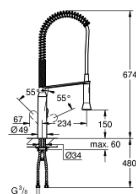

## 32 950 000 K7 MONOCOMANDO DE LAVA-LOUÇA 1/2"

### PEÇAS DE REPOSIÇÃO , agosto 2016 – now

- 1: Manipulo e tampa (Spare part-nr. 46729000)
  - 2: Calota (desde 1999) (Spare part-nr. 46116000)
  - 3: união roscada (Spare part-nr. 46460000)
  - 4: Cartucho (Spare part-nr. 46374000)
  - 5: Chuveiro (Spare part-nr. 46731000)
  - 5.1: Sede 1/2" (Spare part-nr. 08565000)
  - 5.2: Perlator tipo "Mousseur" (Spare part-nr. 46711000)
  - 6: Flexível de chuveiro (Spare part-nr. 46732000)
  - 7: mola (Spare part-nr. 46733SD0)
  - 8: suporte (Spare part-nr. 46734000)
  - 9: conjunto de montagem (Spare part-nr. 46671000)
  - 10: Chave de caixa (Spare part-nr. 19332000)\*
  - 11: Chave de tubo longa (Spare part-nr. 19017000)\*
- \* Acessórios Opcionais