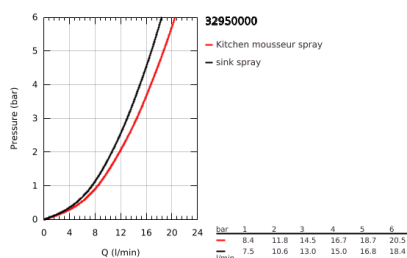

## 32 950 000 K7 MONOCOMANDO DE LAVA-LOUÇA 1/2"

### DESCRIÇÃO DO PRODUTO

- Colour: cromado
- Acabamento GROHE LongLife
- Cartucho de discos cerâmicos GROHE SilkMove 35 mm
- Jato profissional
- Inversor: mousseur / chuveiro
- Com recolha assistida
- Limitador ecológico de caudal
- Bica giratória
- Ângulo de rotação do manípulo de 140°
- Válvulas anti-retorno
- Ligações flexíveis
- Caudal máximo (a 3 bar): 14 l/min