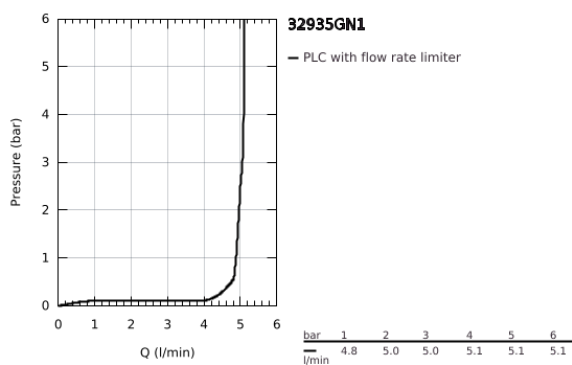

32 935 GN1 ESSENCE MONOCOMANDO DE BIDÉ 1/2" TAMANHO S

DESCRIÇÃO DO PRODUTO

- Colour: brushed cool sunrise
- Manipulo metálico
- Cartucho de discos cerâmicos GROHE SilkMove 28 mm
- Com limitador ecológico de temperatura
- Acabamento GROHE LongLife
- Sistema de instalação GROHE FastFixation Plus
- Mousseur com rótula orientável
- Válvula automática 1 1/4"
- Ligações flexíveis

32 935 GN1 ESSENCE MONOCOMANDO DE BIDÉ 1/2" TAMANHO S

PEÇAS DE REPOSIÇÃO , maio 2024 – now

- 1: Manipulo e tampa (Spare part-nr. 46917GN0)
- 2: casquilho roscado (Spare part-nr. 46715000)
- 3: Cartucho (Spare part-nr. 46580000)
- 4: Vareta pop-up (Spare part-nr. 46739GN0)
- 5: Perlator tipo "Mousseur" (Spare part-nr. 13998000)
- 6: Espelho (Spare part-nr. 48603GN0)
- 7: conjunto de montagem (Spare part-nr. 46645000)
- 8: Válvula automática 1 1/4" (Spare part-nr. 28910GN0)
- 8.1: Tampa de válvula (Spare part-nr. 07182GN0)
- 8.2: vareta (Spare part-nr. 07052000)
- 9: Chave de tubo longa (Spare part-nr. 19017000)*
- 10: vareta (Spare part-nr. 07341000)*