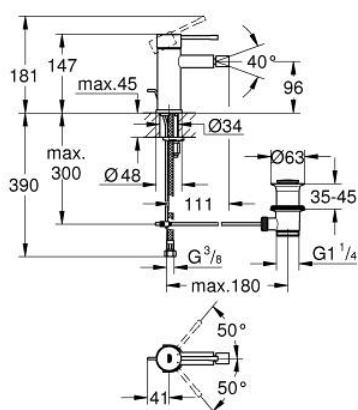

32 935 GN1 ESSENCE MONOCOMANDO DE BIDÉ 1/2" TAMANHO S

DESCRIÇÃO DO PRODUTO

- Colour: brushed cool sunrise
- Manipulo metálico
- Cartucho de discos cerâmicos GROHE SilkMove 28 mm
- Com limitador ecológico de temperatura
- Acabamento GROHE LongLife
- Sistema de instalação GROHE FastFixation Plus
- Mousseur com rótula orientável
- Válvula automática 1 1/4"
- Ligações flexíveis

32 935 GN1 ESSENCE MONOCOMANDO DE BIDÉ 1/2" TAMANHO S

PEÇAS DE REPOSIÇÃO , maio 2024 – now

- 1: Manipulo e tampa (Spare part-nr. 46917GN0)
- 2: casquilho roscado (Spare part-nr. 46715000)
- 3: Cartucho (Spare part-nr. 46580000)
- 4: Vareta pop-up (Spare part-nr. 46739GN0)
- 5: Perlator tipo "Mousseur" (Spare part-nr. 13998000)
- 6: Espelho (Spare part-nr. 48603GN0)
- 7: conjunto de montagem (Spare part-nr. 46645000)
- 8: Válvula automática 1 1/4" (Spare part-nr. 28910GN0)
- 8.1: Tampa de válvula (Spare part-nr. 07182GN0)
- 8.2: vareta (Spare part-nr. 07052000)
- 9: Chave de tubo longa (Spare part-nr. 19017000)*
- 10: vareta (Spare part-nr. 07341000)*