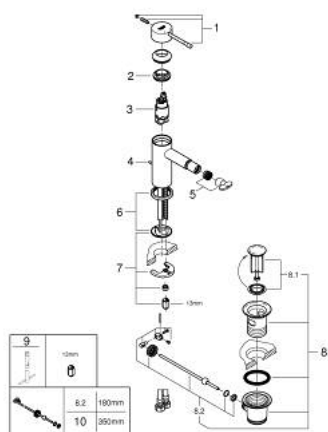

32 935 GL1 ESSENCE MONOCOMANDO DE BIDÉ 1/2" TAMANHO S

DESCRIÇÃO DO PRODUTO

- Colour: cool sunrise
- Manipulo metálico
- Cartucho de discos cerâmicos GROHE SilkMove 28 mm
- Com limitador ecológico de temperatura
- Acabamento GROHE LongLife
- Sistema de instalação GROHE FastFixation Plus
- Mousseur com rótula orientável
- Válvula automática 1 1/4"
- Ligações flexíveis

32 935 GL1 ESSENCE MONOCOMANDO DE BIDÉ 1/2" TAMANHO S

PEÇAS DE REPOSIÇÃO , maio 2024 – now

- 1: Manipulo e tampa (Spare part-nr. 46917GL0)
- 2: casquilho roscado (Spare part-nr. 46715000)
- 3: Cartucho (Spare part-nr. 46580000)
- 4: vareta (Spare part-nr. 46739GL0)
- 5: Perlator tipo "Mousseur" (Spare part-nr. 13998000)
- 6: Espelho (Spare part-nr. 48603GL0)
- 7: conjunto de montagem (Spare part-nr. 46645000)
- 8: Válvula automática 1 1/4" (Spare part-nr. 28910GL0)
- 8.1: Tampa de válvula (Spare part-nr. 07182GL0)
- 8.2: vareta (Spare part-nr. 07052000)
- 9: Chave de tubo longa (Spare part-nr. 19017000)*
- 10: vareta (Spare part-nr. 07341000)*