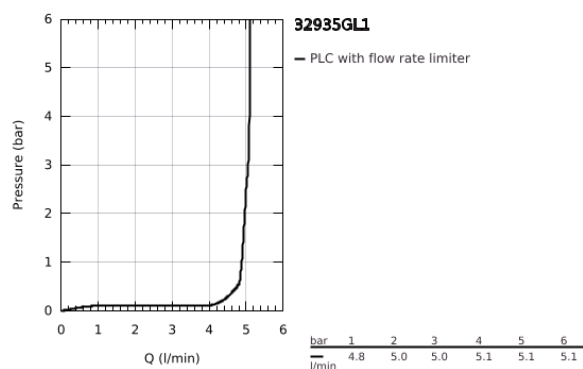

32 935 GL1 ESSENCE MONOCOMANDO DE BIDÉ 1/2" TAMANHO S

DESCRIÇÃO DO PRODUTO

- Colour: cool sunrise
- Manipulo metálico
- Cartucho de discos cerâmicos GROHE SilkMove 28 mm
- Com limitador ecológico de temperatura
- Acabamento GROHE LongLife
- Sistema de instalação GROHE FastFixation Plus
- Mousseur com rótula orientável
- Válvula automática 1 1/4"
- Ligações flexíveis

32 935 GL1 ESSENCE MONOCOMANDO DE BIDÉ 1/2" TAMANHO S

PEÇAS DE REPOSIÇÃO , maio 2024 – now

- 1: Manipulo e tampa (Spare part-nr. 46917GL0)
- 2: casquilho roscado (Spare part-nr. 46715000)
- 3: Cartucho (Spare part-nr. 46580000)
- 4: vareta (Spare part-nr. 46739GL0)
- 5: Perlator tipo "Mousseur" (Spare part-nr. 13998000)
- 6: Espelho (Spare part-nr. 48603GL0)
- 7: conjunto de montagem (Spare part-nr. 46645000)
- 8: Válvula automática 1 1/4" (Spare part-nr. 28910GL0)
- 8.1: Tampa de válvula (Spare part-nr. 07182GL0)
- 8.2: vareta (Spare part-nr. 07052000)
- 9: Chave de tubo longa (Spare part-nr. 19017000)*
- 10: vareta (Spare part-nr. 07341000)*