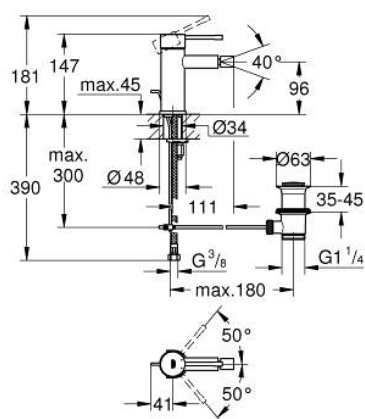

32 935 GL1 ESSENCE MONOCOMANDO DE BIDÉ 1/2" TAMANHO S

DESCRIÇÃO DO PRODUTO

- Colour: cool sunrise
- Manipulo metálico
- Cartucho de discos cerâmicos GROHE SilkMove 28 mm
- Com limitador ecológico de temperatura
- Acabamento GROHE LongLife
- Sistema de instalação GROHE FastFixation Plus
- Mousseur com rótula orientável
- Válvula automática 1 1/4"
- Ligações flexíveis

32 935 GL1 ESSENCE MONOCOMANDO DE BIDÉ 1/2" TAMANHO S

PEÇAS DE REPOSIÇÃO , maio 2024 – now

- 1: Manipulo e tampa (Spare part-nr. 46917GL0)
- 2: casquilho roscado (Spare part-nr. 46715000)
- 3: Cartucho (Spare part-nr. 46580000)
- 4: vareta (Spare part-nr. 46739GL0)
- 5: Perlator tipo "Mousseur" (Spare part-nr. 13998000)
- 6: Espelho (Spare part-nr. 48603GL0)
- 7: conjunto de montagem (Spare part-nr. 46645000)
- 8: Válvula automática 1 1/4" (Spare part-nr. 28910GL0)
- 8.1: Tampa de válvula (Spare part-nr. 07182GL0)
- 8.2: vareta (Spare part-nr. 07052000)
- 9: Chave de tubo longa (Spare part-nr. 19017000)*
- 10: vareta (Spare part-nr. 07341000)*