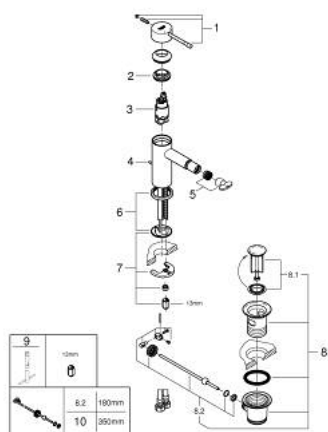

32 935 EN1 ESSENCE MONOCOMANDO DE BIDÉ 1/2" TAMANHO S

PEÇAS DE REPOSIÇÃO , maio 2024 – now

- 1: Manipulo e tampa (Spare part-nr. 46917EN0)
- 2: casquilho roscado (Spare part-nr. 46715000)
- 3: Cartucho (Spare part-nr. 46580000)
- 4: Vareta pop-up (Spare part-nr. 46739EN0)
- 5: Perlator tipo "Mousseur" (Spare part-nr. 13998000)
- 6: Espelho (Spare part-nr. 48603EN0)
- 7: conjunto de montagem (Spare part-nr. 46645000)
- 8: Válvula automática 1 1/4" (Spare part-nr. 28910EN0)
- 8.1: Tampa de válvula (Spare part-nr. 07182EN0)
- 8.2: vareta (Spare part-nr. 07052000)
- 9: Chave de tubo longa (Spare part-nr. 19017000)*
- 10: vareta (Spare part-nr. 07341000)*