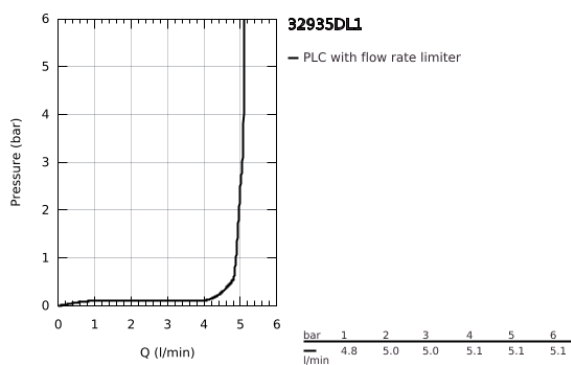

32 935 DL1 ESSENCE MONOCOMANDO DE BIDÉ 1/2" TAMANHO S

DESCRIÇÃO DO PRODUTO

- Colour: brushed warm sunset
- Manipulo metálico
- Cartucho de discos cerâmicos GROHE SilkMove 28 mm
- Com limitador ecológico de temperatura
- Acabamento GROHE LongLife
- Sistema de instalação GROHE FastFixation Plus
- Mousseur com rótula orientável
- Válvula automática 1 1/4"
- Ligações flexíveis

32 935 DL1 ESSENCE MONOCOMANDO DE BIDÉ 1/2" TAMANHO S

PEÇAS DE REPOSIÇÃO , maio 2024 – now

- 1: Manipulo e tampa (Spare part-nr. 46917DL0)
- 2: casquilho roscado (Spare part-nr. 46715000)
- 3: Cartucho (Spare part-nr. 46580000)
- 4: vareta (Spare part-nr. 46739DL0)
- 5: Perlator tipo "Mousseur" (Spare part-nr. 13998000)
- 6: Espelho (Spare part-nr. 48603DL0)
- 7: conjunto de montagem (Spare part-nr. 46645000)
- 8: Válvula automática 1 1/4" (Spare part-nr. 28910DL0)
- 8.1: Tampa de válvula (Spare part-nr. 07182DL0)
- 8.2: vareta (Spare part-nr. 07052000)
- 9: Chave de tubo longa (Spare part-nr. 19017000)*
- 10: vareta (Spare part-nr. 07341000)*