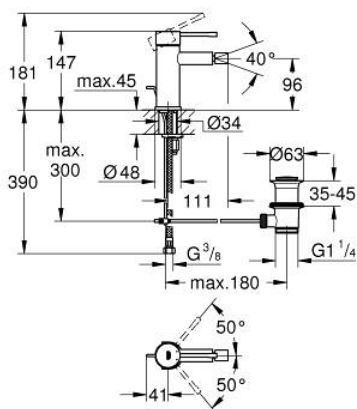

32 935 DL1 ESSENCE MONOCOMANDO DE BIDÉ 1/2" TAMANHO S

DESCRIÇÃO DO PRODUTO

- Colour: brushed warm sunset
- Manipulo metálico
- Cartucho de discos cerâmicos GROHE SilkMove 28 mm
- Com limitador ecológico de temperatura
- Acabamento GROHE LongLife
- Sistema de instalação GROHE FastFixation Plus
- Mousseur com rótula orientável
- Válvula automática 1 1/4"
- Ligações flexíveis

32 935 DL1 ESSENCE MONOCOMANDO DE BIDÉ 1/2" TAMANHO S

PEÇAS DE REPOSIÇÃO , maio 2024 – now

- 1: Manipulo e tampa (Spare part-nr. 46917DL0)
- 2: casquilho roscado (Spare part-nr. 46715000)
- 3: Cartucho (Spare part-nr. 46580000)
- 4: vareta (Spare part-nr. 46739DL0)
- 5: Perlator tipo "Mousseur" (Spare part-nr. 13998000)
- 6: Espelho (Spare part-nr. 48603DL0)
- 7: conjunto de montagem (Spare part-nr. 46645000)
- 8: Válvula automática 1 1/4" (Spare part-nr. 28910DL0)
- 8.1: Tampa de válvula (Spare part-nr. 07182DL0)
- 8.2: vareta (Spare part-nr. 07052000)
- 9: Chave de tubo longa (Spare part-nr. 19017000)*
- 10: vareta (Spare part-nr. 07341000)*