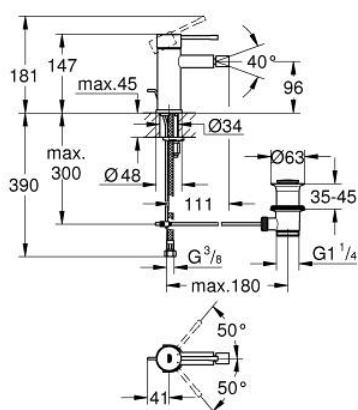

## 32 935 DC1 ESSENCE MONOCOMANDO DE BIDÉ 1/2" TAMANHO S

### DESCRIÇÃO DO PRODUTO

- Colour: supersteel
- Manipulo metálico
- Cartucho de discos cerâmicos GROHE SilkMove 28 mm
- Com limitador ecológico de temperatura
- Acabamento GROHE LongLife
- Sistema de instalação GROHE FastFixation Plus
- Mousseur com rótula orientável
- Válvula automática 1 1/4"
- Ligações flexíveis

### PEÇAS DE REPOSIÇÃO , fevereiro 2022 – now

- 1: Manipulo e tampa (Spare part-nr. 46917DC0)
- 2: casquilho roscado (Spare part-nr. 46715000)
- 3: Cartucho (Spare part-nr. 46580000)
- 4: Vareta pop-up (Spare part-nr. 46739EN0)
- 5: Perlator tipo "Mousseur" (Spare part-nr. 13998000)
- 7: conjunto de montagem (Spare part-nr. 46645000)
- 8: Válvula automática 1 1/4" (Spare part-nr. 28910DC0)
- 8.1: Tampa de válvula (Spare part-nr. 07182DC0)
- 8.2: vareta (Spare part-nr. 07052000)
- 9: Chave de tubo longa (Spare part-nr. 19017000)\*
- 10: vareta (Spare part-nr. 07341000)\*