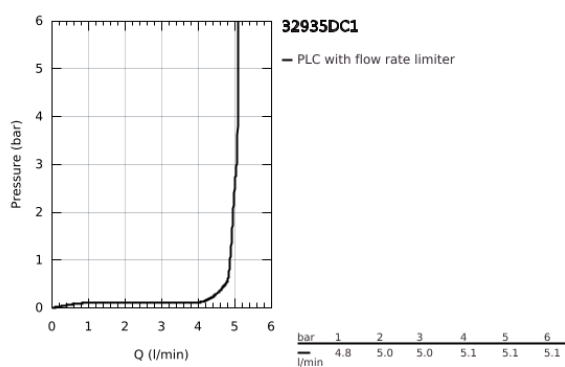

## 32 935 DC1 ESSENCE MONOCOMANDO DE BIDÉ 1/2" TAMANHO S

### DESCRIÇÃO DO PRODUTO

- Colour: supersteel
- Manipulo metálico
- Cartucho de discos cerâmicos GROHE SilkMove 28 mm
- Com limitador ecológico de temperatura
- Acabamento GROHE LongLife
- Sistema de instalação GROHE FastFixation Plus
- Mousseur com rótula orientável
- Válvula automática 1 1/4"
- Ligações flexíveis