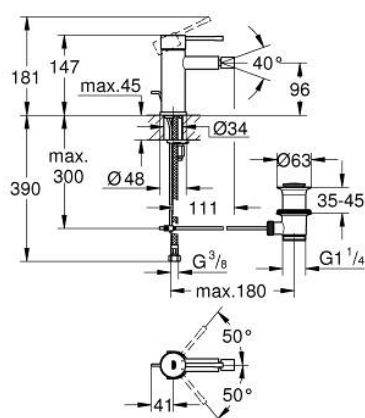

32 935 DA1 ESSENCE MONOCOMANDO DE BIDÉ 1/2" TAMANHO S

DESCRIÇÃO DO PRODUTO

- Colour: warm sunset
- Manipulo metálico
- Cartucho de discos cerâmicos GROHE SilkMove 28 mm
- Com limitador ecológico de temperatura
- Acabamento GROHE LongLife
- Sistema de instalação GROHE FastFixation Plus
- Mousseur com rótula orientável
- Válvula automática 1 1/4"
- Ligações flexíveis

32 935 DA1 ESSENCE MONOCOMANDO DE BIDÉ 1/2" TAMANHO S

PEÇAS DE REPOSIÇÃO , fevereiro 2022 – now

- 1: Manipulo e tampa (Spare part-nr. 46917DA0)
- 2: casquilho roscado (Spare part-nr. 46715000)
- 3: Cartucho (Spare part-nr. 46580000)
- 4: vareta (Spare part-nr. 46739DA0)
- 5: Perlator tipo "Mousseur" (Spare part-nr. 13998000)
- 6: Espelho (Spare part-nr. 48603DA0)
- 7: conjunto de montagem (Spare part-nr. 46645000)
- 8: Válvula automática 1 1/4" (Spare part-nr. 28910DA0)
- 8.1: Tampa de válvula (Spare part-nr. 07182DA0)
- 8.2: vareta (Spare part-nr. 07052000)
- 9: Chave de tubo longa (Spare part-nr. 19017000)*
- 10: vareta (Spare part-nr. 07341000)*