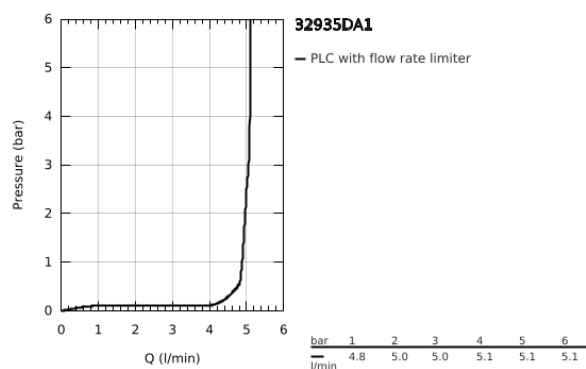

32 935 DA1 ESSENCE MONOCOMANDO DE BIDÉ 1/2" TAMANHO S

DESCRIÇÃO DO PRODUTO

- Colour: warm sunset
- Manipulo metálico
- Cartucho de discos cerâmicos GROHE SilkMove 28 mm
- Com limitador ecológico de temperatura
- Acabamento GROHE LongLife
- Sistema de instalação GROHE FastFixation Plus
- Mousseur com rótula orientável
- Válvula automática 1 1/4"
- Ligações flexíveis

32 935 DA1 ESSENCE MONOCOMANDO DE BIDÉ 1/2" TAMANHO S

PEÇAS DE REPOSIÇÃO , fevereiro 2022 – now

- 1: Manipulo e tampa (Spare part-nr. 46917DA0)
- 2: casquilho roscado (Spare part-nr. 46715000)
- 3: Cartucho (Spare part-nr. 46580000)
- 4: vareta (Spare part-nr. 46739DA0)
- 5: Perlator tipo "Mousseur" (Spare part-nr. 13998000)
- 6: Espelho (Spare part-nr. 48603DA0)
- 7: conjunto de montagem (Spare part-nr. 46645000)
- 8: Válvula automática 1 1/4" (Spare part-nr. 28910DA0)
- 8.1: Tampa de válvula (Spare part-nr. 07182DA0)
- 8.2: vareta (Spare part-nr. 07052000)
- 9: Chave de tubo longa (Spare part-nr. 19017000)*
- 10: vareta (Spare part-nr. 07341000)*