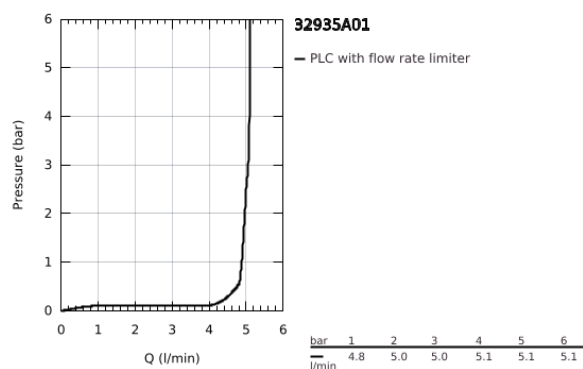

32 935 A01 ESSENCE MONOCOMANDO DE BIDÉ 1/2" TAMANHO S

DESCRIÇÃO DO PRODUTO

- Colour: hard graphite
- Manipulo metálico
- Cartucho de discos cerâmicos GROHE SilkMove 28 mm
- Com limitador ecológico de temperatura
- Acabamento GROHE LongLife
- Sistema de instalação GROHE FastFixation Plus
- Mousseur com rótula orientável
- Válvula automática 1 1/4"
- Ligações flexíveis

32 935 A01 ESSENCE MONOCOMANDO DE BIDÉ 1/2" TAMANHO S

PEÇAS DE REPOSIÇÃO , fevereiro 2022 – now

- 1: Manipulo e tampa (Spare part-nr. 46917A00)
- 2: casquilho roscado (Spare part-nr. 46715000)
- 3: Cartucho (Spare part-nr. 46580000)
- 4: Vareta pop-up (Spare part-nr. 46739A00)
- 5: Perlator tipo "Mousseur" (Spare part-nr. 13998000)
- 6: Espelho (Spare part-nr. 48603A00)
- 7: conjunto de montagem (Spare part-nr. 46645000)
- 8: Válvula automática 1 1/4" (Spare part-nr. 28910A00)
- 8.1: Tampa de válvula (Spare part-nr. 07182A00)
- 8.2: vareta (Spare part-nr. 07052000)
- 9: Chave de tubo longa (Spare part-nr. 19017000)*
- 10: vareta (Spare part-nr. 07341000)*