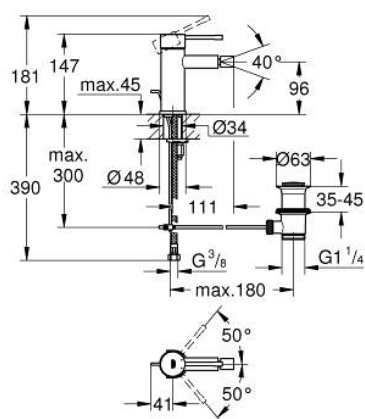

32 935 A01 ESSENCE MONOCOMANDO DE BIDÉ 1/2" TAMANHO S

DESCRIÇÃO DO PRODUTO

- Colour: hard graphite
- Manipulo metálico
- Cartucho de discos cerâmicos GROHE SilkMove 28 mm
- Com limitador ecológico de temperatura
- Acabamento GROHE LongLife
- Sistema de instalação GROHE FastFixation Plus
- Mousseur com rótula orientável
- Válvula automática 1 1/4"
- Ligações flexíveis

32 935 A01 ESSENCE MONOCOMANDO DE BIDÉ 1/2" TAMANHO S

PEÇAS DE REPOSIÇÃO , fevereiro 2022 – now

- 1: Manipulo e tampa (Spare part-nr. 46917A00)
- 2: casquilho roscado (Spare part-nr. 46715000)
- 3: Cartucho (Spare part-nr. 46580000)
- 4: Vareta pop-up (Spare part-nr. 46739A00)
- 5: Perlator tipo "Mousseur" (Spare part-nr. 13998000)
- 6: Espelho (Spare part-nr. 48603A00)
- 7: conjunto de montagem (Spare part-nr. 46645000)
- 8: Válvula automática 1 1/4" (Spare part-nr. 28910A00)
- 8.1: Tampa de válvula (Spare part-nr. 07182A00)
- 8.2: vareta (Spare part-nr. 07052000)
- 9: Chave de tubo longa (Spare part-nr. 19017000)*
- 10: vareta (Spare part-nr. 07341000)*