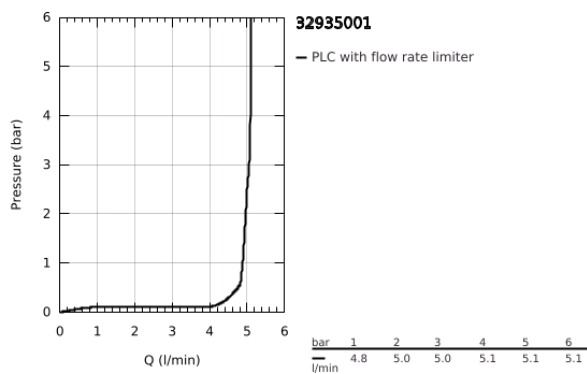

## 32 935 001 ESSENCE MONOCOMANDO DE BIDÉ 1/2" TAMANHO S

### DESCRIÇÃO DO PRODUTO

- Colour: cromado
- Manipulo metálico
- Cartucho de discos cerâmicos GROHE SilkMove 28 mm
- Com limitador ecológico de temperatura
- Acabamento GROHE LongLife
- Sistema de instalação GROHE FastFixation Plus
- Mousseur com rótula orientável
- Válvula automática 1 1/4"
- Ligações flexíveis