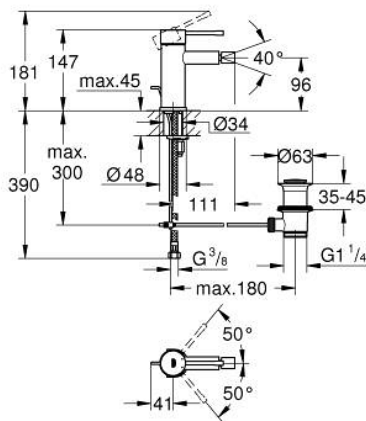

## 32 935 001 ESSENCE MONOCOMANDO DE BIDÉ 1/2" TAMANHO S

### DESCRIÇÃO DO PRODUTO

- Colour: cromado
- Manipulo metálico
- Cartucho de discos cerâmicos GROHE SilkMove 28 mm
- Com limitador ecológico de temperatura
- Acabamento GROHE LongLife
- Sistema de instalação GROHE FastFixation Plus
- Mousseur com rótula orientável
- Válvula automática 1 1/4"
- Ligações flexíveis

### PEÇAS DE REPOSIÇÃO , fevereiro 2022 – now

- 1: Manipulo e tampa (Spare part-nr. 46917000)
- 2: casquilho roscado (Spare part-nr. 46715000)
- 3: Cartucho (Spare part-nr. 46580000)
- 4: Vareta pop-up (Spare part-nr. 46739000)
- 5: Perlator tipo "Mousseur" (Spare part-nr. 13998000)
- 6: Espelho (Spare part-nr. 48603000)
- 7: conjunto de montagem (Spare part-nr. 46645000)
- 8: Válvula automática 1 1/4" (Spare part-nr. 28910000)
- 8.1: Tampa de válvula (Spare part-nr. 07182000)
- 8.2: vareta (Spare part-nr. 07052000)
- 9: Chave de tubo longa (Spare part-nr. 19017000)\*
- 10: vareta (Spare part-nr. 07341000)\*