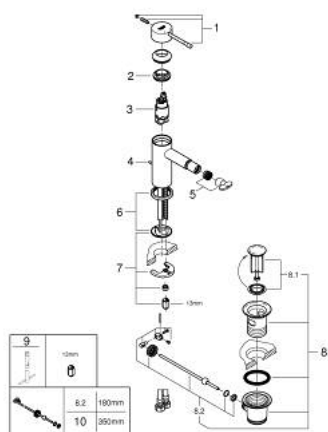

## 32 935 001 ESSENCE MONOCOMANDO DE BIDÉ 1/2" TAMANHO S

### DESCRIÇÃO DO PRODUTO

- Colour: cromado
- Manipulo metálico
- Cartucho de discos cerâmicos GROHE SilkMove 28 mm
- Com limitador ecológico de temperatura
- Acabamento GROHE LongLife
- Sistema de instalação GROHE FastFixation Plus
- Mousseur com rótula orientável
- Válvula automática 1 1/4"
- Ligações flexíveis

### PEÇAS DE REPOSIÇÃO , fevereiro 2022 – now

- 1: Manipulo e tampa (Spare part-nr. 46917000)
- 2: casquilho roscado (Spare part-nr. 46715000)
- 3: Cartucho (Spare part-nr. 46580000)
- 4: Vareta pop-up (Spare part-nr. 46739000)
- 5: Perlator tipo "Mousseur" (Spare part-nr. 13998000)
- 6: Espelho (Spare part-nr. 48603000)
- 7: conjunto de montagem (Spare part-nr. 46645000)
- 8: Válvula automática 1 1/4" (Spare part-nr. 28910000)
- 8.1: Tampa de válvula (Spare part-nr. 07182000)
- 8.2: vareta (Spare part-nr. 07052000)
- 9: Chave de tubo longa (Spare part-nr. 19017000)\*
- 10: vareta (Spare part-nr. 07341000)\*