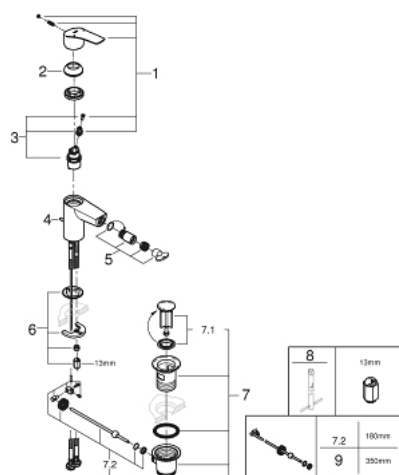

32 929 243 3 EUROSMART MONOCOMANDO DE BIDÉ 1/2" TAMANHO S

DESCRIÇÃO DO PRODUTO

- Colour: matte black
- 1 furo para instalação
- Manipulo metálico
- Cartucho de discos cerâmicos GROHE SilkMove 28 mm
- Limitador ecológico de caudal
- Com limitador ecológico de temperatura
- GROHE EcoJoy para menor consumo e jato perfeito
- Caudal máximo (a 3 bar): 5 l/min
- Vias de água separadas - sem chumbo e níquel
- GROHE FastFixation sistema de rápida instalação

- Rótula orientável
- Válvula automática 1 1/4"
- Ligações flexíveis
- Edição Profissional

32 929 243 3 EUROSMART MONOCOMANDO DE BIDÉ 1/2" TAMANHO S

PEÇAS DE REPOSIÇÃO , fevereiro 2023 – now

- 1: Manipulo e tampa (Spare part-nr. 485482430)
- 2: tampa (Spare part-nr. 461162430)
- 3: Cartucho (Spare part-nr. 48518000)
- 4: lift rod (Spare part-nr. 659362430)
- 5: Emulsor articulado (Spare part-nr. 485522430)
- 6: conjunto de montagem (Spare part-nr. 46645000)
- 7: Válvula automática 1 1/4" (Spare part-nr. 289102430)
- 7.1: Tampa de válvula (Spare part-nr. 071822430)
- 7.2: vareta (Spare part-nr. 07052000)
- 8: Chave de tubo longa (Spare part-nr. 19017000)*
- 9: vareta (Spare part-nr. 07341000)*