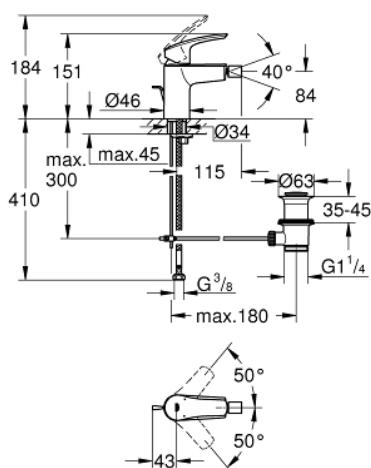

32 929 243 3 EUROSMART MONOCOMANDO DE BIDÉ 1/2" TAMANHO S

DESCRIÇÃO DO PRODUTO

- Colour: matte black
- 1 furo para instalação
- Manipulo metálico
- Cartucho de discos cerâmicos GROHE SilkMove 28 mm
- Limitador ecológico de caudal
- Com limitador ecológico de temperatura
- GROHE EcoJoy para menor consumo e jato perfeito
- Caudal máximo (a 3 bar): 5 l/min
- Vias de água separadas - sem chumbo e níquel
- GROHE FastFixation sistema de rápida instalação

- Rótula orientável
- Válvula automática 1 1/4"
- Ligações flexíveis
- Edição Profissional

32 929 243 3 EUROSMART MONOCOMANDO DE BIDÉ 1/2" TAMANHO S

PEÇAS DE REPOSIÇÃO , fevereiro 2023 – now

- 1: Manipulo e tampa (Spare part-nr. 485482430)
- 2: tampa (Spare part-nr. 461162430)
- 3: Cartucho (Spare part-nr. 48518000)
- 4: lift rod (Spare part-nr. 659362430)
- 5: Emulsor articulado (Spare part-nr. 485522430)
- 6: conjunto de montagem (Spare part-nr. 46645000)
- 7: Válvula automática 1 1/4" (Spare part-nr. 289102430)
- 7.1: Tampa de válvula (Spare part-nr. 071822430)
- 7.2: vareta (Spare part-nr. 07052000)
- 8: Chave de tubo longa (Spare part-nr. 19017000)*
- 9: vareta (Spare part-nr. 07341000)*