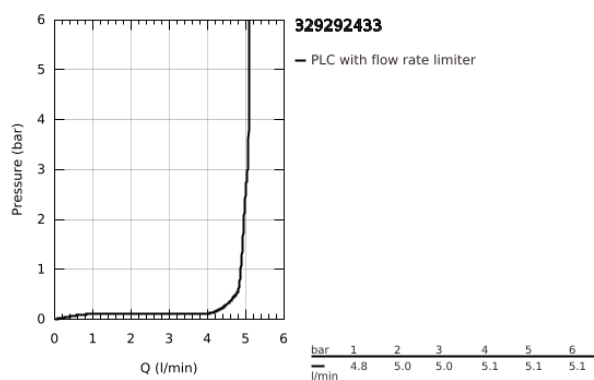

32 929 243 3 EUROSMART MONOCOMANDO DE BIDÉ 1/2" TAMANHO S

DESCRIÇÃO DO PRODUTO

- Colour: matte black
- 1 furo para instalação
- Manipulo metálico
- Cartucho de discos cerâmicos GROHE SilkMove 28 mm
- Limitador ecológico de caudal
- Com limitador ecológico de temperatura
- GROHE EcoJoy para menor consumo e jato perfeito
- Caudal máximo (a 3 bar): 5 l/min
- Vias de água separadas - sem chumbo e níquel
- GROHE FastFixation sistema de rápida instalação

- Rótula orientável
- Válvula automática 1 1/4"
- Ligações flexíveis
- Edição Profissional

32 929 243 3 EUROSMART MONOCOMANDO DE BIDÉ 1/2" TAMANHO S

PEÇAS DE REPOSIÇÃO , fevereiro 2023 – now

- 1: Manipulo e tampa (Spare part-nr. 485482430)
- 2: tampa (Spare part-nr. 461162430)
- 3: Cartucho (Spare part-nr. 48518000)
- 4: lift rod (Spare part-nr. 659362430)
- 5: Emulsor articulado (Spare part-nr. 485522430)
- 6: conjunto de montagem (Spare part-nr. 46645000)
- 7: Válvula automática 1 1/4" (Spare part-nr. 289102430)
- 7.1: Tampa de válvula (Spare part-nr. 071822430)
- 7.2: vareta (Spare part-nr. 07052000)
- 8: Chave de tubo longa (Spare part-nr. 19017000)*
- 9: vareta (Spare part-nr. 07341000)*