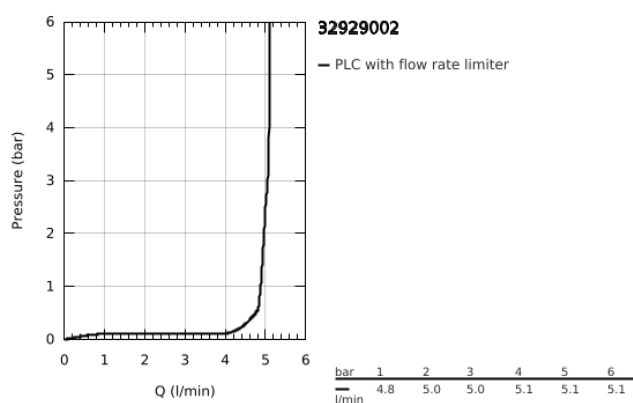

## 32 929 002 EUROSMART MONOCOMANDO DE BIDÉ 1/2" TAMANHO S

### DESCRIÇÃO DO PRODUTO

- Colour: cromado
- Manipulo metálico
- Cartucho de discos cerâmicos GROHE SilkMove 35 mm
- Limitador ecológico de caudal
- Com limitador ecológico de temperatura
- Acabamento GROHE LongLife
- GROHE EcoJoy para menor consumo e jato perfeito
- Caudal máximo (a 3 bar): 5 l/min
- GROHE FastFixation sistema de rápida instalação

- Rótula orientável
- Válvula automática 1 1/4"
- Ligações flexíveis