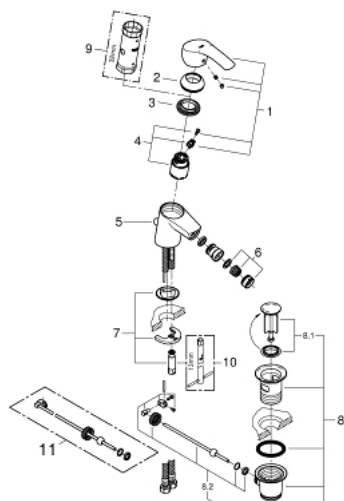

### DESCRIÇÃO DO PRODUTO

- Colour: cromado
- Manipulo metálico
- Cartucho de discos cerâmicos GROHE SilkMove 35 mm
- Limitador ecológico de caudal
- Com limitador ecológico de temperatura
- Acabamento GROHE LongLife
- GROHE EcoJoy para menor consumo e jato perfeito
- Caudal máximo (a 3 bar): 5 l/min
- GROHE FastFixation sistema de rápida instalação

- Rótula orientável
- Válvula automática 1 1/4"
- Ligações flexíveis

## 32 929 002 EUROSMART MONOCOMANDO DE BIDÉ 1/2" TAMANHO S

### PEÇAS DE REPOSIÇÃO , outubro 2013 – now

- 1: Manipulo e tampa (Spare part-nr. 46897000)
- 2: Calota (desde 1999) (Spare part-nr. 46492000)
- 3: união roscada (Spare part-nr. 46460000)
- 4: Cartucho (Spare part-nr. 46374000)
- 5: Vareta pop-up (Spare part-nr. 06329000)
- 6: Perlator tipo "Mousseur" (Spare part-nr. 48159000)
- 7: conjunto de montagem (Spare part-nr. 46671000)
- 8: Válvula automática 1 1/4" (Spare part-nr. 28910000)
- 8.1: Tampa de válvula (Spare part-nr. 07182000)
- 8.2: vareta (Spare part-nr. 07052000)
- 9: Chave de caixa (Spare part-nr. 19332000)\*
- 10: Chave de tubo longa (Spare part-nr. 19017000)\*
- 11: vareta (Spare part-nr. 07341000)\*