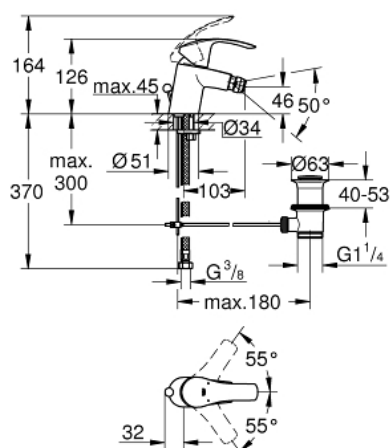

## 32 929 002 EUROSMART MONOCOMANDO DE BIDÉ 1/2" TAMANHO S

### DESCRIÇÃO DO PRODUTO

- Colour: cromado
- Manipulo metálico
- Cartucho de discos cerâmicos GROHE SilkMove 35 mm
- Limitador ecológico de caudal
- Com limitador ecológico de temperatura
- Acabamento GROHE LongLife
- GROHE EcoJoy para menor consumo e jato perfeito
- Caudal máximo (a 3 bar): 5 l/min
- GROHE FastFixation sistema de rápida instalação

- Rótula orientável
- Válvula automática 1 1/4"
- Ligações flexíveis

### PEÇAS DE REPOSIÇÃO , outubro 2013 – now

- 1: Manipulo e tampa (Spare part-nr. 46897000)
- 2: Calota (desde 1999) (Spare part-nr. 46492000)
- 3: união roscada (Spare part-nr. 46460000)
- 4: Cartucho (Spare part-nr. 46374000)
- 5: Vareta pop-up (Spare part-nr. 06329000)
- 6: Perlator tipo "Mousseur" (Spare part-nr. 48159000)
- 7: conjunto de montagem (Spare part-nr. 46671000)
- 8: Válvula automática 1 1/4" (Spare part-nr. 28910000)
- 8.1: Tampa de válvula (Spare part-nr. 07182000)
- 8.2: vareta (Spare part-nr. 07052000)
- 9: Chave de caixa (Spare part-nr. 19332000)\*
- 10: Chave de tubo longa (Spare part-nr. 19017000)\*
- 11: vareta (Spare part-nr. 07341000)\*