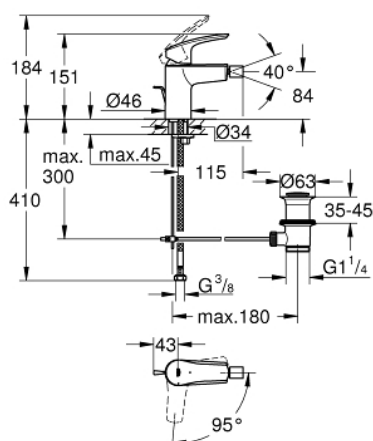

32 928 003 EUROSMART MONOCOMANDO DE BIDÉ 1/2" TAMANHO S

DESCRIÇÃO DO PRODUTO

- Colour: cromado
- 1 furo para instalação
- Manípulo metálico
- Cartucho de discos cerâmicos GROHE SilkMove 28 mm
- EcoMode O fluxo de água fria na posição intermédia do manípulo poupa energia
- Limitador ecológico de caudal
- Com limitador ecológico de temperatura
- Acabamento GROHE LongLife
- GROHE EcoJoy para menor consumo e jato perfeito
- Caudal máximo (a 3 bar): 5 l/min
- Vias de água separadas - sem chumbo e níquel
- GROHE FastFixation sistema de rápida instalação
- Rótula orientável
- Válvula automática 1 1/4"
- Ligações flexíveis
- Edição Profissional

32 928 003 EUROSMART MONOCOMANDO DE BIDÉ 1/2" TAMANHO S

PEÇAS DE REPOSIÇÃO , julho 2019 – now

- 1: Manipulo e tampa (Spare part-nr. 48551000)
- 2: Calota (desde 1999) (Spare part-nr. 46116000)
- 3: Cartucho (Spare part-nr. 48518000)
- 4: Vareta (Spare part-nr. 65936PD0)
- 5: Emulsor articulado (Spare part-nr. 48552000)
- 6: conjunto de montagem (Spare part-nr. 46645000)
- 7: Válvula automática 1 1/4" (Spare part-nr. 28910000)
- 7.1: Tampa de válvula (Spare part-nr. 07182000)
- 7.2: vareta (Spare part-nr. 07052000)
- 8: Chave de tubo longa (Spare part-nr. 19017000)*
- 9: vareta (Spare part-nr. 07341000)*