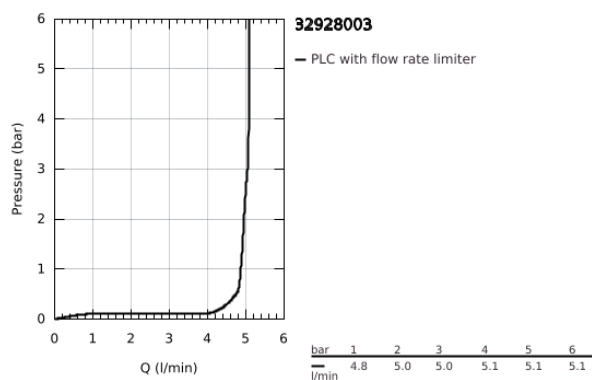

32 928 003 EUROSMART MONOCOMANDO DE BIDÉ 1/2" TAMANHO S

DESCRIÇÃO DO PRODUTO

- Colour: cromado
- 1 furo para instalação
- Manípulo metálico
- Cartucho de discos cerâmicos GROHE SilkMove 28 mm
- EcoMode O fluxo de água fria na posição intermédia do manípulo poupa energia
- Limitador ecológico de caudal
- Com limitador ecológico de temperatura
- Acabamento GROHE LongLife
- GROHE EcoJoy para menor consumo e jato perfeito
- Caudal máximo (a 3 bar): 5 l/min
- Vias de água separadas - sem chumbo e níquel
- GROHE FastFixation sistema de rápida instalação
- Rótula orientável
- Válvula automática 1 1/4"
- Ligações flexíveis
- Edição Profissional

32 928 003 EUROSMART MONOCOMANDO DE BIDÉ 1/2" TAMANHO S

PEÇAS DE REPOSIÇÃO , julho 2019 – now

- 1: Manipulo e tampa (Spare part-nr. 48551000)
- 2: Calota (desde 1999) (Spare part-nr. 46116000)
- 3: Cartucho (Spare part-nr. 48518000)
- 4: Vareta (Spare part-nr. 65936PD0)
- 5: Emulsor articulado (Spare part-nr. 48552000)
- 6: conjunto de montagem (Spare part-nr. 46645000)
- 7: Válvula automática 1 1/4" (Spare part-nr. 28910000)
- 7.1: Tampa de válvula (Spare part-nr. 07182000)
- 7.2: vareta (Spare part-nr. 07052000)
- 8: Chave de tubo longa (Spare part-nr. 19017000)*
- 9: vareta (Spare part-nr. 07341000)*