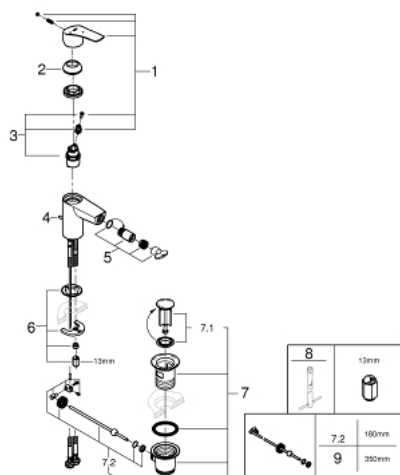

32 928 003 EUROSMART MONOCOMANDO DE BIDÉ 1/2" TAMANHO S

DESCRIÇÃO DO PRODUTO

- Colour: cromado
- 1 furo para instalação
- Manípulo metálico
- Cartucho de discos cerâmicos GROHE SilkMove 28 mm
- EcoMode O fluxo de água fria na posição intermédia do manípulo poupa energia
- Limitador ecológico de caudal
- Com limitador ecológico de temperatura
- Acabamento GROHE LongLife
- GROHE EcoJoy para menor consumo e jato perfeito
- Caudal máximo (a 3 bar): 5 l/min
- Vias de água separadas - sem chumbo e níquel
- GROHE FastFixation sistema de rápida instalação
- Rótula orientável
- Válvula automática 1 1/4"
- Ligações flexíveis
- Edição Profissional

32 928 003 EUROSMART MONOCOMANDO DE BIDÉ 1/2" TAMANHO S

PEÇAS DE REPOSIÇÃO , julho 2019 – now

- 1: Manipulo e tampa (Spare part-nr. 48551000)
- 2: Calota (desde 1999) (Spare part-nr. 46116000)
- 3: Cartucho (Spare part-nr. 48518000)
- 4: Vareta (Spare part-nr. 65936PD0)
- 5: Emulsor articulado (Spare part-nr. 48552000)
- 6: conjunto de montagem (Spare part-nr. 46645000)
- 7: Válvula automática 1 1/4" (Spare part-nr. 28910000)
- 7.1: Tampa de válvula (Spare part-nr. 07182000)
- 7.2: vareta (Spare part-nr. 07052000)
- 8: Chave de tubo longa (Spare part-nr. 19017000)*
- 9: vareta (Spare part-nr. 07341000)*