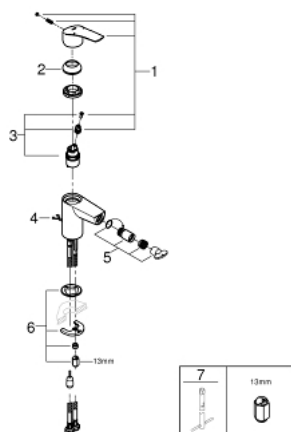

### DESCRIÇÃO DO PRODUTO

- Colour: cromado
- 1 furo para instalação
- Manipulo metálico
- Cartucho de discos cerâmicos GROHE SilkMove 28 mm
- Limitador ecológico de caudal
- Com limitador ecológico de temperatura
- Acabamento GROHE LongLife
- GROHE EcoJoy para menor consumo e jato perfeito
- Caudal máximo (a 3 bar): 5 l/min
- Vias de água separadas - sem chumbo e níquel
- GROHE FastFixation sistema de rápida instalação

- Rótula orientável
- Corrente deslizante
- Ligações flexíveis
- Edição Profissional

## 32 927 003 EUROSMART MONOCOMANDO DE BIDÉ 1/2" TAMANHO S

### PEÇAS DE REPOSIÇÃO , julho 2019 – now

- 1: Manipulo e tampa (Spare part-nr. 48548000)
- 2: Calota (desde 1999) (Spare part-nr. 46116000)
- 3: Cartucho (Spare part-nr. 48518000)
- 4: corrente de deslize (Spare part-nr. 06815000)
- 5: Emulsor articulado (Spare part-nr. 48552000)
- 6: conjunto de montagem (Spare part-nr. 46645000)
- 7: Chave de tubo longa (Spare part-nr. 19017000)\*