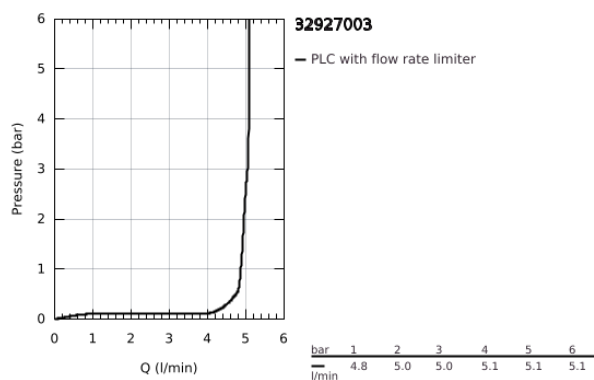

- Rótula orientável
- Corrente deslizante
- Ligações flexíveis
- Edição Profissional