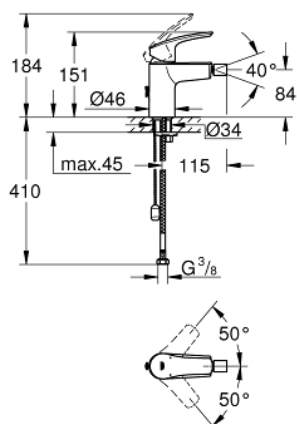

## 32 927 003 EUROSMART MONOCOMANDO DE BIDÉ 1/2" TAMANHO S

### DESCRIÇÃO DO PRODUTO

- Colour: cromado
- 1 furo para instalação
- Manipulo metálico
- Cartucho de discos cerâmicos GROHE SilkMove 28 mm
- Limitador ecológico de caudal
- Com limitador ecológico de temperatura
- Acabamento GROHE LongLife
- GROHE EcoJoy para menor consumo e jato perfeito
- Caudal máximo (a 3 bar): 5 l/min
- Vias de água separadas - sem chumbo e níquel
- GROHE FastFixation sistema de rápida instalação

### PEÇAS DE REPOSIÇÃO , julho 2019 – now

- 1: Manipulo e tampa (Spare part-nr. 48548000)
- 2: Calota (desde 1999) (Spare part-nr. 46116000)
- 3: Cartucho (Spare part-nr. 48518000)
- 4: corrente de deslize (Spare part-nr. 06815000)
- 5: Emulsor articulado (Spare part-nr. 48552000)
- 6: conjunto de montagem (Spare part-nr. 46645000)
- 7: Chave de tubo longa (Spare part-nr. 19017000)\*