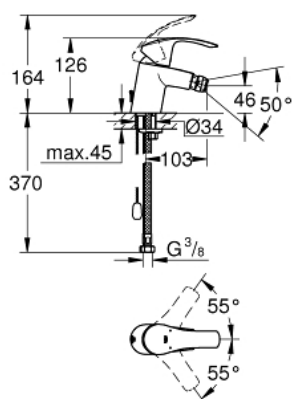

32 927 002 EUROSMART MONOCOMANDO DE BIDÉ 1/2" TAMANHO S

DESCRIÇÃO DO PRODUTO

- Colour: cromado
- Manipulo metálico
- Cartucho de discos cerâmicos GROHE SilkMove 35 mm
- Limitador ecológico de caudal
- Com limitador ecológico de temperatura
- Acabamento GROHE LongLife
- GROHE EcoJoy para menor consumo e jato perfeito
- Caudal máximo (a 3 bar): 5 l/min
- GROHE FastFixation sistema de rápida instalação
- Rótula orientável
- Corrente deslizante
- Ligações flexíveis

32 927 002 EUROSMART MONOCOMANDO DE BIDÉ 1/2" TAMANHO S

PEÇAS DE REPOSIÇÃO , outubro 2013 – now

- 1: Manípulo e tampa (Spare part-nr. 46897000)
 - 2: Calota (desde 1999) (Spare part-nr. 46492000)
 - 3: união roscada (Spare part-nr. 46460000)
 - 4: Cartucho (Spare part-nr. 46374000)
 - 5: corrente de deslize (Spare part-nr. 06815000)
 - 6: Perlator tipo "Mousseur" (Spare part-nr. 48159000)
 - 7: conjunto de montagem (Spare part-nr. 46671000)
 - 8: Chave de caixa (Spare part-nr. 19332000)*
 - 9: Chave de tubo longa (Spare part-nr. 19017000)*
- * Acessórios Opcionais