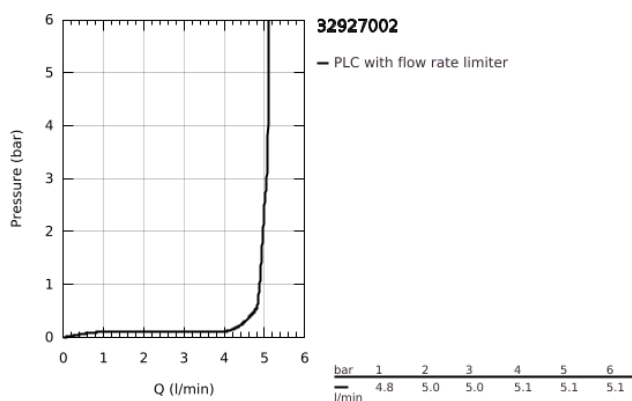

32 927 002 EUROSMART MONOCOMANDO DE BIDÉ 1/2" TAMANHO S

DESCRIÇÃO DO PRODUTO

- Colour: cromado
- Manipulo metálico
- Cartucho de discos cerâmicos GROHE SilkMove 35 mm
- Limitador ecológico de caudal
- Com limitador ecológico de temperatura
- Acabamento GROHE LongLife
- GROHE EcoJoy para menor consumo e jato perfeito
- Caudal máximo (a 3 bar): 5 l/min
- GROHE FastFixation sistema de rápida instalação
- Rótula orientável
- Corrente deslizante
- Ligações flexíveis

32 927 002 EUROSMART MONOCOMANDO DE BIDÉ 1/2" TAMANHO S

PEÇAS DE REPOSIÇÃO , outubro 2013 – now

- 1: Manípulo e tampa (Spare part-nr. 46897000)
 - 2: Calota (desde 1999) (Spare part-nr. 46492000)
 - 3: união roscada (Spare part-nr. 46460000)
 - 4: Cartucho (Spare part-nr. 46374000)
 - 5: corrente de deslize (Spare part-nr. 06815000)
 - 6: Perlator tipo "Mousseur" (Spare part-nr. 48159000)
 - 7: conjunto de montagem (Spare part-nr. 46671000)
 - 8: Chave de caixa (Spare part-nr. 19332000)*
 - 9: Chave de tubo longa (Spare part-nr. 19017000)*
- * Acessórios Opcionais