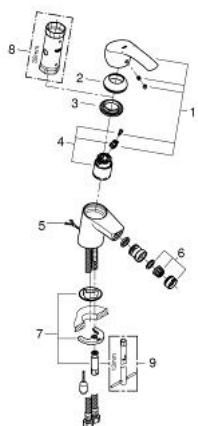

32 927 002 EUROSMART MONOCOMANDO DE BIDÉ 1/2" TAMANHO S

DESCRIÇÃO DO PRODUTO

- Colour: cromado
- Manipulo metálico
- Cartucho de discos cerâmicos GROHE SilkMove 35 mm
- Limitador ecológico de caudal
- Com limitador ecológico de temperatura
- Acabamento GROHE LongLife
- GROHE EcoJoy para menor consumo e jato perfeito
- Caudal máximo (a 3 bar): 5 l/min
- GROHE FastFixation sistema de rápida instalação
- Rótula orientável
- Corrente deslizante
- Ligações flexíveis

32 927 002 EUROSMART MONOCOMANDO DE BIDÉ 1/2" TAMANHO S

PEÇAS DE REPOSIÇÃO , outubro 2013 – now

- 1: Manípulo e tampa (Spare part-nr. 46897000)
 - 2: Calota (desde 1999) (Spare part-nr. 46492000)
 - 3: união roscada (Spare part-nr. 46460000)
 - 4: Cartucho (Spare part-nr. 46374000)
 - 5: corrente de deslize (Spare part-nr. 06815000)
 - 6: Perlator tipo "Mousseur" (Spare part-nr. 48159000)
 - 7: conjunto de montagem (Spare part-nr. 46671000)
 - 8: Chave de caixa (Spare part-nr. 19332000)*
 - 9: Chave de tubo longa (Spare part-nr. 19017000)*
- * Acessórios Opcionais