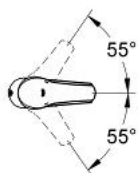

## 32 927 001 EUROSMART MONOCOMANDO DE BIDÉ 1/2" TAMANHO S

### DESCRIÇÃO DO PRODUTO

- Colour: cromado
- Manipulo metálico
- Cartucho de discos cerâmicos GROHE SilkMove 35 mm
- Limitador ecológico de caudal
- Mousseur com rótula orientável
- Corrente deslizante
- Ligações flexíveis
- Limitador de temperatura opcional