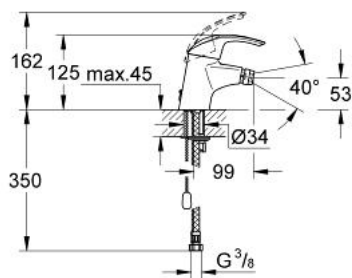

## 32 927 001 EUROSMART MONOCOMANDO DE BIDÉ 1/2" TAMANHO S

### DESCRIÇÃO DO PRODUTO

- Colour: cromado
- Manipulo metálico
- Cartucho de discos cerâmicos GROHE SilkMove 35 mm
- Limitador ecológico de caudal
- Mousseur com rótula orientável
- Corrente deslizante
- Ligações flexíveis
- Limitador de temperatura opcional

## 32 927 001 EUROSMART MONOCOMANDO DE BIDÉ 1/2" TAMANHO S

**PEÇAS DE REPOSIÇÃO** , agosto 2008 – now

- 1: Manipulo e tampa (Spare part-nr. 46561000)
- 2: Calota (desde 1999) (Spare part-nr. 46436000)
- 3: união roscada (Spare part-nr. 46460000)
- 4: Cartucho (Spare part-nr. 46374000)
- 5: corrente de deslize (Spare part-nr. 06815000)
- 6: Perlator tipo "Mousseur" (Spare part-nr. 13929000)
- 7: união roscada (Spare part-nr. 46249000)
- 8: Limitador de temperatura (Spare part-nr. 46375000)\*