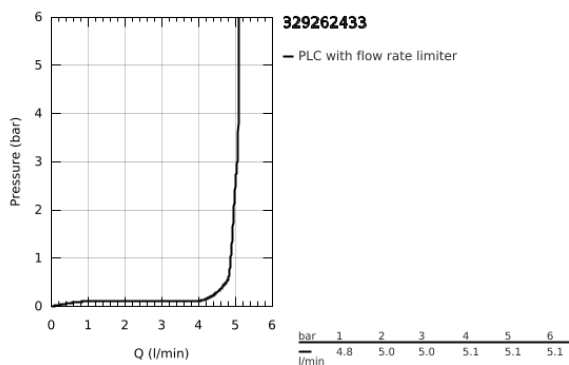

32 926 243 3 EUROS^MART MONOCOMANDO DE LAVATÓRIO 1/2" TAMANHO S

DESCRIÇÃO DO PRODUTO

- Colour: matte black
- 1 furo para instalação
- Manipulo metálico
- Cartucho de discos cerâmicos GROHE SilkMove 28 mm
- EcoMode O fluxo de água fria na posição intermédia do manípulo poupa energia
- Limitador ecológico de caudal
- Com limitador ecológico de temperatura
- GROHE EcoJoy para menor consumo e jato perfeito
- Caudal máximo (a 3 bar): 5 l/min
- Vias de água separadas - sem chumbo e níquel

- GROHE FastFixation sistema de rápida instalação

- Válvula automática 1 1/4"
- Ligações flexíveis
- Edição Profissional

32 926 243 3 EUROSMART MONOCOMANDO DE LAVATÓRIO 1/2" TAMANHO S

PEÇAS DE REPOSIÇÃO , fevereiro 2023 – now