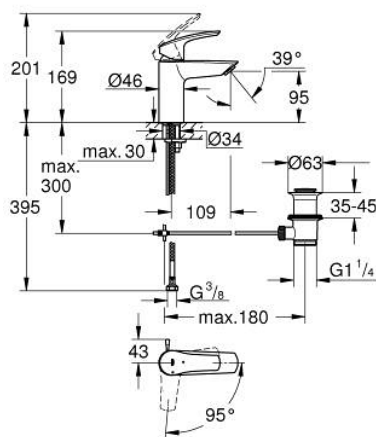

32 926 243 3 EUROS^MART MONOCOMANDO DE LAVATÓRIO 1/2" TAMANHO S

DESCRIÇÃO DO PRODUTO

- Colour: matte black
- 1 furo para instalação
- Manipulo metálico
- Cartucho de discos cerâmicos GROHE SilkMove 28 mm
- EcoMode O fluxo de água fria na posição intermédia do manípulo poupa energia
- Limitador ecológico de caudal
- Com limitador ecológico de temperatura
- GROHE EcoJoy para menor consumo e jato perfeito
- Caudal máximo (a 3 bar): 5 l/min
- Vias de água separadas - sem chumbo e níquel

- GROHE FastFixation sistema de rápida instalação

- Válvula automática 1 1/4"
- Ligações flexíveis
- Edição Profissional

32 926 243 3 EUROSMART MONOCOMANDO DE LAVATÓRIO 1/2" TAMANHO S

PEÇAS DE REPOSIÇÃO , fevereiro 2023 – now

- 1: Manipulo e tampa (Spare part-nr. 485512430)
- 2: tampa (Spare part-nr. 461162430)
- 3: Cartucho (Spare part-nr. 48518000)
- 4: lift rod (Spare part-nr. 659362430)
- 5: Perlator tipo "Mousseur" (Spare part-nr. 481592430)
- 6: conjunto de montagem (Spare part-nr. 46645000)
- 7: Válvula automática 1 1/4" (Spare part-nr. 289102430)
- 7.1: Tampa de válvula (Spare part-nr. 071822430)
- 7.2: vareta (Spare part-nr. 07052000)
- 8: Chave de tubo longa (Spare part-nr. 19017000)*
- 9: vareta (Spare part-nr. 07341000)*
- * Acessórios Opcionais