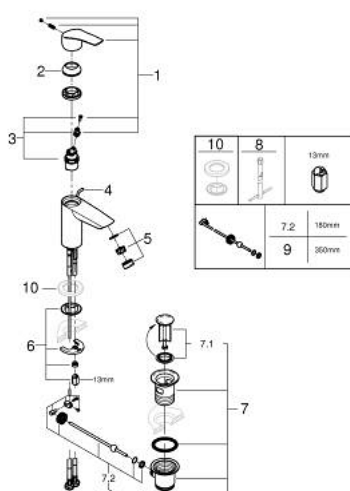

32 926 243 3 EUROS^MART MONOCOMANDO DE LAVATÓRIO 1/2" TAMANHO S

DESCRIÇÃO DO PRODUTO

- Colour: matte black
- 1 furo para instalação
- Manipulo metálico
- Cartucho de discos cerâmicos GROHE SilkMove 28 mm
- EcoMode O fluxo de água fria na posição intermédia do manípulo poupa energia
- Limitador ecológico de caudal
- Com limitador ecológico de temperatura
- GROHE EcoJoy para menor consumo e jato perfeito
- Caudal máximo (a 3 bar): 5 l/min
- Vias de água separadas - sem chumbo e níquel

- GROHE FastFixation sistema de rápida instalação

- Válvula automática 1 1/4"
- Ligações flexíveis
- Edição Profissional

32 926 243 3 EUROSMART MONOCOMANDO DE LAVATÓRIO 1/2" TAMANHO S

PEÇAS DE REPOSIÇÃO , fevereiro 2023 – now

- 1: Manipulo e tampa (Spare part-nr. 485512430)
- 2: tampa (Spare part-nr. 461162430)
- 3: Cartucho (Spare part-nr. 48518000)
- 4: lift rod (Spare part-nr. 659362430)
- 5: Perlator tipo "Mousseur" (Spare part-nr. 481592430)
- 6: conjunto de montagem (Spare part-nr. 46645000)
- 7: Válvula automática 1 1/4" (Spare part-nr. 289102430)
- 7.1: Tampa de válvula (Spare part-nr. 071822430)
- 7.2: vareta (Spare part-nr. 07052000)
- 8: Chave de tubo longa (Spare part-nr. 19017000)*
- 9: vareta (Spare part-nr. 07341000)*
- * Acessórios Opcionais