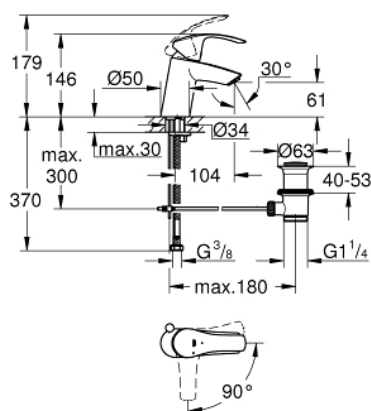

32 926 002 EUROSART MONOCOMANDO DE LAVATÓRIO 1/2" TAMANHO S

DESCRIÇÃO DO PRODUTO

- Colour: cromado
- Manipulo metálico
- Cartucho de discos cerâmicos GROHE SilkMove 35 mm
- EcoMode O fluxo de água fria na posição intermédia do manípulo poupa energia
- Limitador ecológico de caudal
- Com limitador ecológico de temperatura
- Acabamento GROHE LongLife
- GROHE EcoJoy para menor consumo e jato perfeito
- Caudal máximo (a 3 bar): 5 l/min
- GROHE FastFixation sistema de rápida instalação

- Válvula automática 1 1/4"
- Ligações flexíveis

32 926 002 EUROSART MONOCOMANDO DE LAVATÓRIO 1/2" TAMANHO S

PEÇAS DE REPOSIÇÃO , agosto 2017 – now

- 1: Manipulo e tampa (Spare part-nr. 46902000)
- 2: Calota (desde 1999) (Spare part-nr. 46492000)
- 3: união roscada (Spare part-nr. 46460000)
- 4: Cartucho (Spare part-nr. 46863000)
- 5: Vareta pop-up (Spare part-nr. 06329000)
- 6: Perlator tipo "Mousseur" (Spare part-nr. 48159000)
- 7: conjunto de montagem (Spare part-nr. 46671000)
- 8: Válvula automática 1 1/4" (Spare part-nr. 28910000)
- 8.1: Tampa de válvula (Spare part-nr. 07182000)
- 8.2: vareta (Spare part-nr. 07052000)
- 9: Chave de caixa (Spare part-nr. 19332000)*
- 10: Chave de tubo longa (Spare part-nr. 19017000)*
- 11: vareta (Spare part-nr. 07341000)*