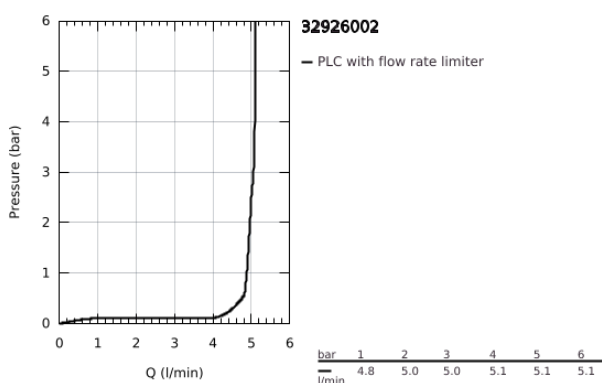

32 926 002 EUROSART MONOCOMANDO DE LAVATÓRIO 1/2" TAMANHO S

DESCRIÇÃO DO PRODUTO

- Colour: cromado
- Manipulo metálico
- Cartucho de discos cerâmicos GROHE SilkMove 35 mm
- EcoMode O fluxo de água fria na posição intermédia do manípulo poupa energia
- Limitador ecológico de caudal
- Com limitador ecológico de temperatura
- Acabamento GROHE LongLife
- GROHE EcoJoy para menor consumo e jato perfeito
- Caudal máximo (a 3 bar): 5 l/min
- GROHE FastFixation sistema de rápida instalação

- Válvula automática 1 1/4"
- Ligações flexíveis

32 926 002 EUROSART MONOCOMANDO DE LAVATÓRIO 1/2" TAMANHO S

PEÇAS DE REPOSIÇÃO , agosto 2017 – now

- 1: Manipulo e tampa (Spare part-nr. 46902000)
- 2: Calota (desde 1999) (Spare part-nr. 46492000)
- 3: união roscada (Spare part-nr. 46460000)
- 4: Cartucho (Spare part-nr. 46863000)
- 5: Vareta pop-up (Spare part-nr. 06329000)
- 6: Perlator tipo "Mousseur" (Spare part-nr. 48159000)
- 7: conjunto de montagem (Spare part-nr. 46671000)
- 8: Válvula automática 1 1/4" (Spare part-nr. 28910000)
- 8.1: Tampa de válvula (Spare part-nr. 07182000)
- 8.2: vareta (Spare part-nr. 07052000)
- 9: Chave de caixa (Spare part-nr. 19332000)*
- 10: Chave de tubo longa (Spare part-nr. 19017000)*
- 11: vareta (Spare part-nr. 07341000)*