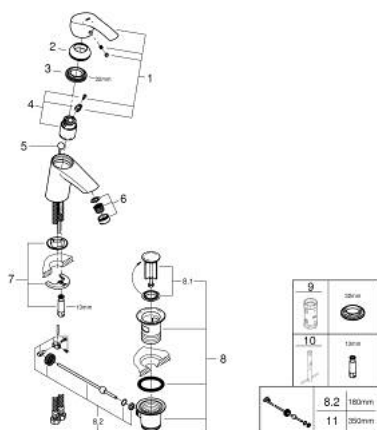

32 926 002 EUROSART MONOCOMANDO DE LAVATÓRIO 1/2" TAMANHO S

DESCRIÇÃO DO PRODUTO

- Colour: cromado
- Manipulo metálico
- Cartucho de discos cerâmicos GROHE SilkMove 35 mm
- EcoMode O fluxo de água fria na posição intermédia do manípulo poupa energia
- Limitador ecológico de caudal
- Com limitador ecológico de temperatura
- Acabamento GROHE LongLife
- GROHE EcoJoy para menor consumo e jato perfeito
- Caudal máximo (a 3 bar): 5 l/min
- GROHE FastFixation sistema de rápida instalação

- Válvula automática 1 1/4"
- Ligações flexíveis

32 926 002 EUROSART MONOCOMANDO DE LAVATÓRIO 1/2" TAMANHO S

PEÇAS DE REPOSIÇÃO , agosto 2017 – now

- 1: Manipulo e tampa (Spare part-nr. 46902000)
- 2: Calota (desde 1999) (Spare part-nr. 46492000)
- 3: união roscada (Spare part-nr. 46460000)
- 4: Cartucho (Spare part-nr. 46863000)
- 5: Vareta pop-up (Spare part-nr. 06329000)
- 6: Perlator tipo "Mousseur" (Spare part-nr. 48159000)
- 7: conjunto de montagem (Spare part-nr. 46671000)
- 8: Válvula automática 1 1/4" (Spare part-nr. 28910000)
- 8.1: Tampa de válvula (Spare part-nr. 07182000)
- 8.2: vareta (Spare part-nr. 07052000)
- 9: Chave de caixa (Spare part-nr. 19332000)*
- 10: Chave de tubo longa (Spare part-nr. 19017000)*
- 11: vareta (Spare part-nr. 07341000)*