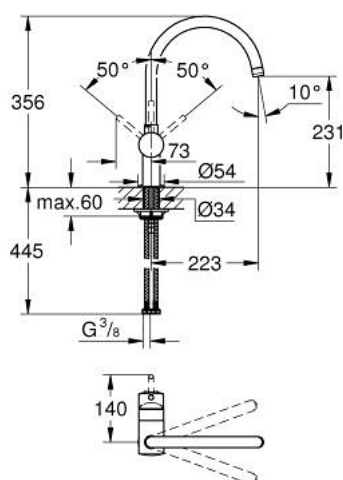

32 917 LS0 MINTA MONOCOMANDO DE LAVA-LOUÇA 1/2"

DESCRIÇÃO DO PRODUTO

- Colour: moon white
- Bica em C
- Cartucho de discos cerâmicos GROHE SilkMove 46 mm
- Acabamento GROHE LongLife
- Limitador ecológico de caudal
- Bica giratória
- Ângulo de rotação: 0° / 150° / 360°
- Ligações flexíveis
- Conjunto de conexão 3/8"
- Sistema de instalação rápida
- Limitador de temperatura opcional

32 917 LS0 MINTA MONOCOMANDO DE LAVA-LOUÇA 1/2"

PEÇAS DE REPOSIÇÃO , março 2013 – now

- 1: Manipulo e tampa (Spare part-nr. 46015LS0)
 - 2: Calota (desde 1999) (Spare part-nr. 46025LS0)
 - 3: Cartucho (Spare part-nr. 46048000)
 - 4: bica (Spare part-nr. 13043LS0)
 - 4.1: o ring (Spare part-nr. 0128500M)
 - 4.2: Clip de fixação (Spare part-nr. 0485300M)
 - 4.3: Perlator tipo "Mousseur" (Spare part-nr. 13928LS0)
 - 5: união roscada (Spare part-nr. 46249000)
 - 6: Chave de tubo longa (Spare part-nr. 19017000)*
- * Acessórios Opcionais