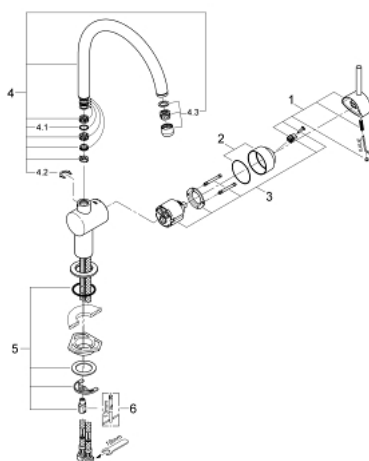

32 917 LS0 MINTA MONOCOMANDO DE LAVA-LOUÇA 1/2"

DESCRIÇÃO DO PRODUTO

- Colour: moon white
- Bica em C
- Cartucho de discos cerâmicos GROHE SilkMove 46 mm
- Acabamento GROHE LongLife
- Limitador ecológico de caudal
- Bica giratória
- Ângulo de rotação: 0° / 150° / 360°
- Ligações flexíveis
- Conjunto de conexão 3/8"
- Sistema de instalação rápida
- Limitador de temperatura opcional

32 917 LS0 MINTA MONOCOMANDO DE LAVA-LOUÇA 1/2"

PEÇAS DE REPOSIÇÃO , março 2013 – now

- 1: Manipulo e tampa (Spare part-nr. 46015LS0)
 - 2: Calota (desde 1999) (Spare part-nr. 46025LS0)
 - 3: Cartucho (Spare part-nr. 46048000)
 - 4: bica (Spare part-nr. 13043LS0)
 - 4.1: o ring (Spare part-nr. 0128500M)
 - 4.2: Clip de fixação (Spare part-nr. 0485300M)
 - 4.3: Perlator tipo "Mousseur" (Spare part-nr. 13928LS0)
 - 5: união roscada (Spare part-nr. 46249000)
 - 6: Chave de tubo longa (Spare part-nr. 19017000)*
- * Acessórios Opcionais