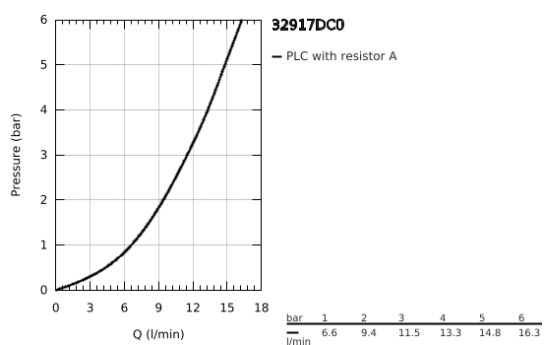

32 917 DC0 MINTA MONOCOMANDO DE LAVA-LOUÇA 1/2"

DESCRIÇÃO DO PRODUTO

- Colour: supersteel
- Acabamento GROHE LongLife
- Cartucho de discos cerâmicos GROHE SilkMove 46 mm
- Limitador ecológico de caudal
- Bica giratória
- Ligações flexíveis
- Caudal máximo (a 3 bar): 11.5 l/min

32 917 DC0 MINTA MONOCOMANDO DE LAVA-LOUÇA 1/2"

PEÇAS DE REPOSIÇÃO , março 2004 – now

- 1: Manipulo e tampa (Spare part-nr. 46015DC0)
 - 2: Calota (desde 1999) (Spare part-nr. 46025DC0)
 - 3: Cartucho (Spare part-nr. 46048000)
 - 4: bica (Spare part-nr. 13043DC0)
 - 4.1: o ring (Spare part-nr. 0128500M)
 - 4.2: Clip de fixação (Spare part-nr. 0485300M)
 - 4.3: Perlator tipo "Mousseur" (Spare part-nr. 13928DC0)
 - 5: união roscada (Spare part-nr. 46249000)
 - 6: Chave de tubo longa (Spare part-nr. 19017000)*
- * Acessórios Opcionais