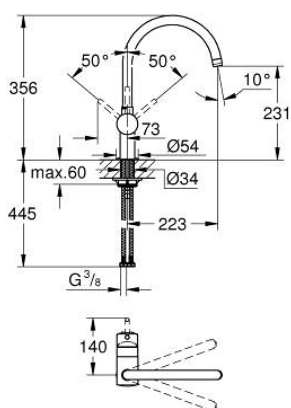

32 917 DC0 MINTA MONOCOMANDO DE LAVA-LOUÇA 1/2"

DESCRIÇÃO DO PRODUTO

- Colour: supersteel
- Acabamento GROHE LongLife
- Cartucho de discos cerâmicos GROHE SilkMove 46 mm
- Limitador ecológico de caudal
- Bica giratória
- Ligações flexíveis
- Caudal máximo (a 3 bar): 11.5 l/min

32 917 DC0 MINTA MONOCOMANDO DE LAVA-LOUÇA 1/2"

PEÇAS DE REPOSIÇÃO , março 2004 – now

- 1: Manipulo e tampa (Spare part-nr. 46015DC0)
 - 2: Calota (desde 1999) (Spare part-nr. 46025DC0)
 - 3: Cartucho (Spare part-nr. 46048000)
 - 4: bica (Spare part-nr. 13043DC0)
 - 4.1: o ring (Spare part-nr. 0128500M)
 - 4.2: Clip de fixação (Spare part-nr. 0485300M)
 - 4.3: Perlator tipo "Mousseur" (Spare part-nr. 13928DC0)
 - 5: união roscada (Spare part-nr. 46249000)
 - 6: Chave de tubo longa (Spare part-nr. 19017000)*
- * Acessórios Opcionais