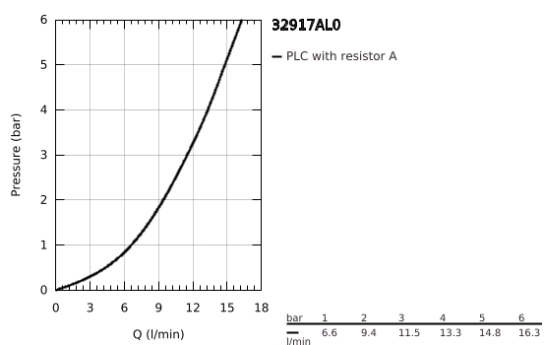

32 917 AL0 MINTA MONOCOMANDO DE LAVA-LOUÇA 1/2"

DESCRIÇÃO DO PRODUTO

- Colour: brushed hard graphite
- Acabamento GROHE LongLife
- Cartucho de discos cerâmicos GROHE SilkMove 46 mm
- Limitador ecológico de caudal
- Bica giratória
- Ligações flexíveis
- Caudal máximo (a 3 bar): 11.5 l/min

32 917 AL0 MINTA MONOCOMANDO DE LAVA-LOUÇA 1/2"

PEÇAS DE REPOSIÇÃO , março 2018 – now

- 1: Manipulo e tampa (Spare part-nr. 46015AL0)
 - 2: Calota (desde 1999) (Spare part-nr. 46025AL0)
 - 3: Cartucho (Spare part-nr. 46048000)
 - 4: bica (Spare part-nr. 13043AL0)
 - 4.1: o ring (Spare part-nr. 0128500M)
 - 4.2: Clip de fixação (Spare part-nr. 0485300M)
 - 4.3: Perlator tipo "Mousseur" (Spare part-nr. 13928AL0)
 - 5: união roscada (Spare part-nr. 46249000)
 - 6: Chave de tubo longa (Spare part-nr. 19017000)*
- * Acessórios Opcionais