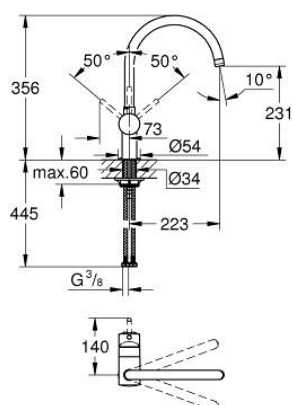

32 917 AL0 MINTA MONOCOMANDO DE LAVA-LOUÇA 1/2"

DESCRIÇÃO DO PRODUTO

- Colour: brushed hard graphite
- Acabamento GROHE LongLife
- Cartucho de discos cerâmicos GROHE SilkMove 46 mm
- Limitador ecológico de caudal
- Bica giratória
- Ligações flexíveis
- Caudal máximo (a 3 bar): 11.5 l/min

32 917 AL0 MINTA MONOCOMANDO DE LAVA-LOUÇA 1/2"

PEÇAS DE REPOSIÇÃO , março 2018 – now

- 1: Manipulo e tampa (Spare part-nr. 46015AL0)
 - 2: Calota (desde 1999) (Spare part-nr. 46025AL0)
 - 3: Cartucho (Spare part-nr. 46048000)
 - 4: bica (Spare part-nr. 13043AL0)
 - 4.1: o ring (Spare part-nr. 0128500M)
 - 4.2: Clip de fixação (Spare part-nr. 0485300M)
 - 4.3: Perlator tipo "Mousseur" (Spare part-nr. 13928AL0)
 - 5: união roscada (Spare part-nr. 46249000)
 - 6: Chave de tubo longa (Spare part-nr. 19017000)*
- * Acessórios Opcionais