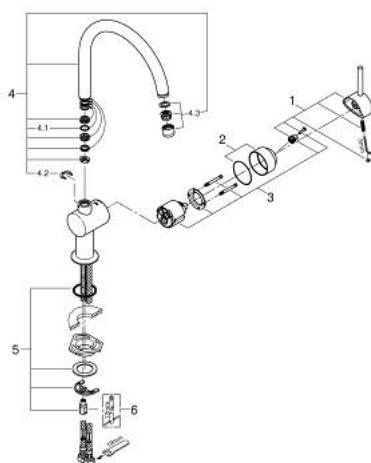

32 917 AL0 MINTA MONOCOMANDO DE LAVA-LOUÇA 1/2"

DESCRIÇÃO DO PRODUTO

- Colour: brushed hard graphite
- Acabamento GROHE LongLife
- Cartucho de discos cerâmicos GROHE SilkMove 46 mm
- Limitador ecológico de caudal
- Bica giratória
- Ligações flexíveis
- Caudal máximo (a 3 bar): 11.5 l/min

32 917 AL0 MINTA MONOCOMANDO DE LAVA-LOUÇA 1/2"

PEÇAS DE REPOSIÇÃO , março 2018 – now

- 1: Manipulo e tampa (Spare part-nr. 46015AL0)
 - 2: Calota (desde 1999) (Spare part-nr. 46025AL0)
 - 3: Cartucho (Spare part-nr. 46048000)
 - 4: bica (Spare part-nr. 13043AL0)
 - 4.1: o ring (Spare part-nr. 0128500M)
 - 4.2: Clip de fixação (Spare part-nr. 0485300M)
 - 4.3: Perlator tipo "Mousseur" (Spare part-nr. 13928AL0)
 - 5: união roscada (Spare part-nr. 46249000)
 - 6: Chave de tubo longa (Spare part-nr. 19017000)*
- * Acessórios Opcionais