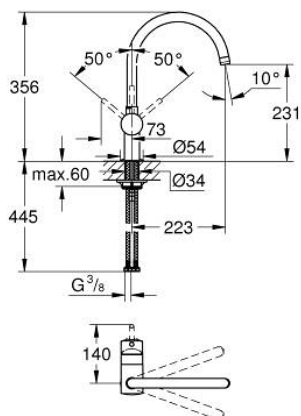

32 917 000 MINTA MONOCOMANDO DE LAVA-LOUÇA 1/2"

DESCRIÇÃO DO PRODUTO

- Colour: cromado
- Acabamento GROHE LongLife
- Cartucho de discos cerâmicos GROHE SilkMove 46 mm
- Limitador ecológico de caudal
- Bica giratória
- Ligações flexíveis
- Limitador de temperatura opcional
- Caudal máximo (a 3 bar): 11.5 l/min

32 917 000 MINTA MONOCOMANDO DE LAVA-LOUÇA 1/2"

PEÇAS DE REPOSIÇÃO , março 2007 – now

- 1: Manipulo e tampa (Spare part-nr. 46015000)
 - 2: Calota (desde 1999) (Spare part-nr. 46025000)
 - 3: Cartucho (Spare part-nr. 46048000)
 - 4: bica (Spare part-nr. 13043000)
 - 4.1: o ring (Spare part-nr. 0128500M)
 - 4.2: Clip de fixação (Spare part-nr. 0485300M)
 - 4.3: Perlator tipo "Mousseur" (Spare part-nr. 13928000)
 - 5: união roscada (Spare part-nr. 46249000)
 - 6: Chave de tubo longa (Spare part-nr. 19017000)*
- * Acessórios Opcionais