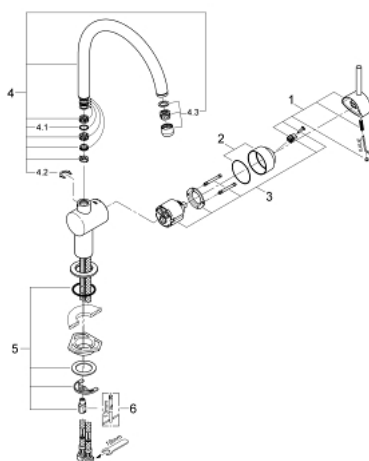

32 917 000 MINTA MONOCOMANDO DE LAVA-LOUÇA 1/2"

DESCRIÇÃO DO PRODUTO

- Colour: cromado
- Acabamento GROHE LongLife
- Cartucho de discos cerâmicos GROHE SilkMove 46 mm
- Limitador ecológico de caudal
- Bica giratória
- Ligações flexíveis
- Limitador de temperatura opcional
- Caudal máximo (a 3 bar): 11.5 l/min

32 917 000 MINTA MONOCOMANDO DE LAVA-LOUÇA 1/2"

PEÇAS DE REPOSIÇÃO , março 2007 – now

- 1: Manipulo e tampa (Spare part-nr. 46015000)
 - 2: Calota (desde 1999) (Spare part-nr. 46025000)
 - 3: Cartucho (Spare part-nr. 46048000)
 - 4: bica (Spare part-nr. 13043000)
 - 4.1: o ring (Spare part-nr. 0128500M)
 - 4.2: Clip de fixação (Spare part-nr. 0485300M)
 - 4.3: Perlator tipo "Mousseur" (Spare part-nr. 13928000)
 - 5: união roscada (Spare part-nr. 46249000)
 - 6: Chave de tubo longa (Spare part-nr. 19017000)*
- * Acessórios Opcionais