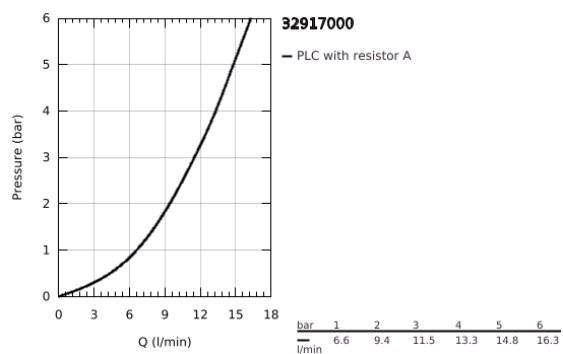

32 917 000 MINTA MONOCOMANDO DE LAVA-LOUÇA 1/2"

DESCRIÇÃO DO PRODUTO

- Colour: cromado
- Acabamento GROHE LongLife
- Cartucho de discos cerâmicos GROHE SilkMove 46 mm
- Limitador ecológico de caudal
- Bica giratória
- Ligações flexíveis
- Limitador de temperatura opcional
- Caudal máximo (a 3 bar): 11.5 l/min

32 917 000 MINTA MONOCOMANDO DE LAVA-LOUÇA 1/2"

PEÇAS DE REPOSIÇÃO , março 2007 – now

- 1: Manipulo e tampa (Spare part-nr. 46015000)
 - 2: Calota (desde 1999) (Spare part-nr. 46025000)
 - 3: Cartucho (Spare part-nr. 46048000)
 - 4: bica (Spare part-nr. 13043000)
 - 4.1: o ring (Spare part-nr. 0128500M)
 - 4.2: Clip de fixação (Spare part-nr. 0485300M)
 - 4.3: Perlator tipo "Mousseur" (Spare part-nr. 13928000)
 - 5: união roscada (Spare part-nr. 46249000)
 - 6: Chave de tubo longa (Spare part-nr. 19017000)*
- * Acessórios Opcionais