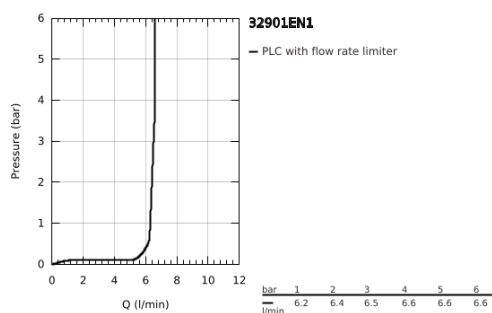

32 901 EN1 ESSENCE MONOCOMANDO DE LAVATÓRIO 1/2" TAMANHO XL

DESCRIÇÃO DO PRODUTO

- Colour: brushed nickel
- Para lavatórios altos
- Cartucho de discos cerâmicos GROHE SilkMove 28 mm
- Com limitador ecológico de temperatura
- Acabamento GROHE LongLife
- GROHE EcoJoy 6.6 l/min limitador de caudal
- GROHE AquaGuide com mousseur regulável
- Sistema de instalação rápida GROHE FastFixation Plus
- Bica giratória Perlator tipo "Mousseur"
- Corpo liso
- Ligações flexíveis

32 901 EN1 ESSENCE MONOCOMANDO DE LAVATÓRIO 1/2" TAMANHO XL

PEÇAS DE REPOSIÇÃO , novembro 2016 – now

- 1: Manípulo e tampa (Spare part-nr. 46919EN0)
- 2: Cartucho (Spare part-nr. 46580000)
- 3: Bica tubular giratória de 3/4" (Spare part-nr. 13375EN0)
- 3.1: Perlator tipo "Mousseur" (Spare part-nr. 48270000)
- 3.2: o'ring (Spare part-nr. 0128500M)
- 3.3: Clip de fixação (Spare part-nr. 4826600M)
- 4: conjunto de montagem (Spare part-nr. 46645000)
- 5: Chave de tubo longa (Spare part-nr. 19017000)*