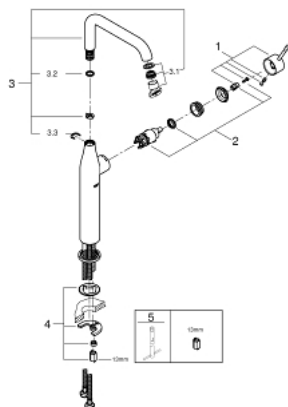

32 901 EN1 ESSENCE MONOCOMANDO DE LAVATÓRIO 1/2" TAMANHO XL

DESCRIÇÃO DO PRODUTO

- Colour: brushed nickel
- Para lavatórios altos
- Cartucho de discos cerâmicos GROHE SilkMove 28 mm
- Com limitador ecológico de temperatura
- Acabamento GROHE LongLife
- GROHE EcoJoy 6.6 l/min limitador de caudal
- GROHE AquaGuide com mousseur regulável
- Sistema de instalação rápida GROHE FastFixation Plus
- Bica giratória Perlator tipo "Mousseur"
- Corpo liso
- Ligações flexíveis

32 901 EN1 ESSENCE MONOCOMANDO DE LAVATÓRIO 1/2" TAMANHO XL

PEÇAS DE REPOSIÇÃO , novembro 2016 – now

- 1: Manípulo e tampa (Spare part-nr. 46919EN0)
- 2: Cartucho (Spare part-nr. 46580000)
- 3: Bica tubular giratória de 3/4" (Spare part-nr. 13375EN0)
- 3.1: Perlator tipo "Mousseur" (Spare part-nr. 48270000)
- 3.2: o'ring (Spare part-nr. 0128500M)
- 3.3: Clip de fixação (Spare part-nr. 4826600M)
- 4: conjunto de montagem (Spare part-nr. 46645000)
- 5: Chave de tubo longa (Spare part-nr. 19017000)*