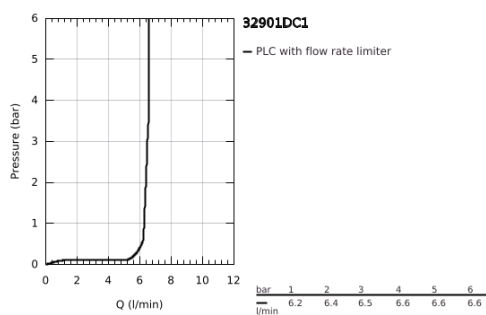

32 901 DC1 ESSENCE MONOCOMANDO DE LAVATÓRIO 1/2" TAMANHO XL

DESCRIÇÃO DO PRODUTO

- Colour: supersteel
- Para lavatórios altos
- Cartucho de discos cerâmicos GROHE SilkMove 28 mm
- Com limitador ecológico de temperatura
- Acabamento GROHE LongLife
- GROHE AquaGuide com mousseur regulável
- Sistema de instalação rápida GROHE FastFixation Plus
- Bica giratória Perlator tipo "Mousseur"
- Corpo liso
- Ligações flexíveis

32 901 DC1 ESSENCE MONOCOMANDO DE LAVATÓRIO 1/2" TAMANHO XL

PEÇAS DE REPOSIÇÃO , fevereiro 2022 – now

- 1: Manípulo e tampa (Spare part-nr. 46919DC0)
- 2: Cartucho (Spare part-nr. 46580000)
- 3: casquilho roscado (Spare part-nr. 48591000)
- 4: Bica tubular giratória de 3/4" (Spare part-nr. 13375DC0)
- 4.1: Perlator tipo "Mousseur" (Spare part-nr. 48270000)
- 4.2: o'ring (Spare part-nr. 0128500M)
- 4.3: Clip de fixação (Spare part-nr. 4826600M)
- 5: Espelho (Spare part-nr. 48603DC0)
- 6: conjunto de montagem (Spare part-nr. 46645000)
- 7: Chave de tubo longa (Spare part-nr. 19017000)*
- 8: Válvula (Spare part-nr. 65807DC0)*