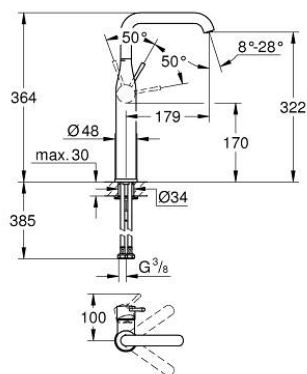

## 32 901 001 ESSENCE MONOCOMANDO DE LAVATÓRIO 1/2" TAMANHO XL

### DESCRIÇÃO DO PRODUTO

- Colour: cromado
- Para lavatórios altos
- Cartucho de discos cerâmicos GROHE SilkMove 28 mm
- Com limitador ecológico de temperatura
- GROHE AquaGuide com mousseur regulável
- Sistema de instalação rápida GROHE FastFixation Plus
- Bica giratória Perlator tipo "Mousseur"
- Corpo liso
- Ligações flexíveis
- maximum flow rate (at 3 bar): 6.6 l/min

32 901 001 **ESSENCE MONOCOMANDO DE LAVATÓRIO 1/2"**  
**TAMANHO XL**

**PEÇAS DE REPOSIÇÃO** , fevereiro 2022 – now

- 1: Manipulo e tampa (Spare part-nr. 46919000)
- 2: Cartucho (Spare part-nr. 46580000)
- 3: casquilho roscado (Spare part-nr. 48591000)
- 4: Bica tubular giratória de 3/4" (Spare part-nr. 13375000)
- 4.1: Perlator tipo "Mousseur" (Spare part-nr. 48270000)
- 4.2: o'ring (Spare part-nr. 0128500M)
- 4.3: Clip de fixação (Spare part-nr. 4826600M)
- 5: Espelho (Spare part-nr. 48603000)
- 6: conjunto de montagem (Spare part-nr. 46645000)
- 7: Chave de tubo longa (Spare part-nr. 19017000)\*
- 8: Válvula (Spare part-nr. 65807000)\*