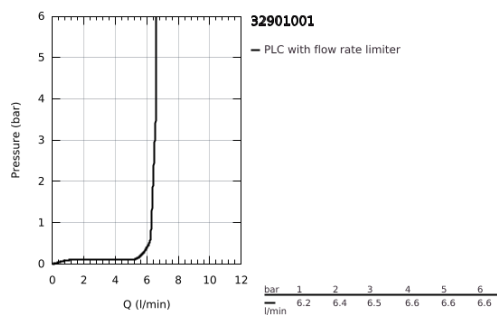

## 32 901 001 ESSENCE MONOCOMANDO DE LAVATÓRIO 1/2" TAMANHO XL

### DESCRIÇÃO DO PRODUTO

- Colour: cromado
- Para lavatórios altos
- Cartucho de discos cerâmicos GROHE SilkMove 28 mm
- Com limitador ecológico de temperatura
- GROHE AquaGuide com mousseur regulável
- Sistema de instalação rápida GROHE FastFixation Plus
- Bica giratória Perlator tipo "Mousseur"
- Corpo liso
- Ligações flexíveis
- maximum flow rate (at 3 bar): 6.6 l/min