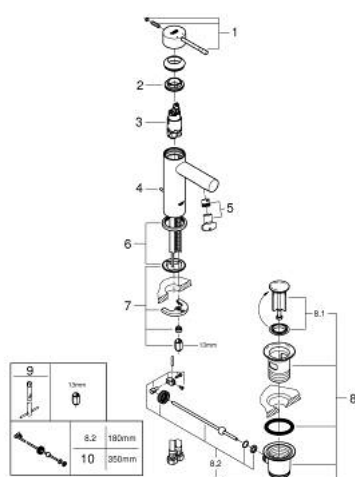

32 898 001 ESSENCE MONOCOMANDO DE LAVATÓRIO 1/2" TAMANHO S

DESCRIÇÃO DO PRODUTO

- Colour: cromado
- Manípulo metálico
- Cartucho de discos cerâmicos GROHE SilkMove 28 mm
- Com limitador ecológico de temperatura
- Acabamento GROHE LongLife
- mousseur 5,7 l/min
- Sistema de instalação GROHE FastFixation Plus
- Válvula automática 1 1/4"
- Ligações flexíveis

32 898 001 ESSENCE MONOCOMANDO DE LAVATÓRIO 1/2" TAMANHO S

PEÇAS DE REPOSIÇÃO , dezembro 2021 – now

- 1: Manipulo e tampa (Spare part-nr. 46917000)
- 2: casquilho roscado (Spare part-nr. 46715000)
- 3: Cartucho (Spare part-nr. 46580000)
- 4: Vareta pop-up (Spare part-nr. 46739000)
- 5: Perlator tipo "Mousseur" (Spare part-nr. 46765000)
- 6: Espelho (Spare part-nr. 48603000)
- 7: conjunto de montagem (Spare part-nr. 46645000)
- 8: Válvula automática 1 1/4" (Spare part-nr. 28910000)
- 8.1: Tampa de válvula (Spare part-nr. 07182000)
- 8.2: vareta (Spare part-nr. 07052000)
- 9: Chave de tubo longa (Spare part-nr. 19017000)*
- 10: vareta (Spare part-nr. 07341000)*