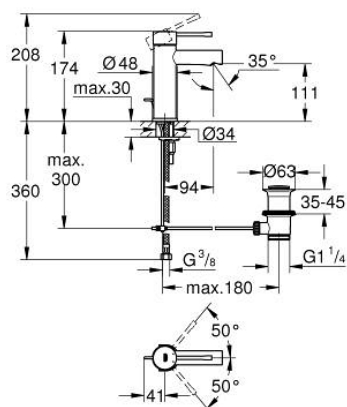

32 898 001 ESSENCE MONOCOMANDO DE LAVATÓRIO 1/2" TAMANHO S

DESCRIÇÃO DO PRODUTO

- Colour: cromado
- Manípulo metálico
- Cartucho de discos cerâmicos GROHE SilkMove 28 mm
- Com limitador ecológico de temperatura
- Acabamento GROHE LongLife
- mousseur 5,7 l/min
- Sistema de instalação GROHE FastFixation Plus
- Válvula automática 1 1/4"
- Ligações flexíveis

32 898 001 ESSENCE MONOCOMANDO DE LAVATÓRIO 1/2" TAMANHO S

PEÇAS DE REPOSIÇÃO , dezembro 2021 – now

- 1: Manipulo e tampa (Spare part-nr. 46917000)
- 2: casquilho roscado (Spare part-nr. 46715000)
- 3: Cartucho (Spare part-nr. 46580000)
- 4: Vareta pop-up (Spare part-nr. 46739000)
- 5: Perlator tipo "Mousseur" (Spare part-nr. 46765000)
- 6: Espelho (Spare part-nr. 48603000)
- 7: conjunto de montagem (Spare part-nr. 46645000)
- 8: Válvula automática 1 1/4" (Spare part-nr. 28910000)
- 8.1: Tampa de válvula (Spare part-nr. 07182000)
- 8.2: vareta (Spare part-nr. 07052000)
- 9: Chave de tubo longa (Spare part-nr. 19017000)*
- 10: vareta (Spare part-nr. 07341000)*