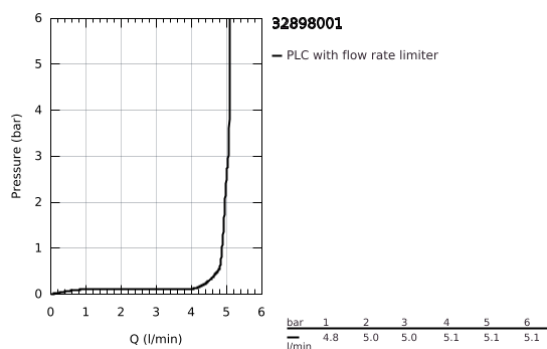

32 898 001 ESSENCE MONOCOMANDO DE LAVATÓRIO 1/2" TAMANHO S

DESCRIÇÃO DO PRODUTO

- Colour: cromado
- Manípulo metálico
- Cartucho de discos cerâmicos GROHE SilkMove 28 mm
- Com limitador ecológico de temperatura
- Acabamento GROHE LongLife
- mousseur 5,7 l/min
- Sistema de instalação GROHE FastFixation Plus
- Válvula automática 1 1/4"
- Ligações flexíveis

32 898 001 ESSENCE MONOCOMANDO DE LAVATÓRIO 1/2" TAMANHO S

PEÇAS DE REPOSIÇÃO , dezembro 2021 – now

- 1: Manipulo e tampa (Spare part-nr. 46917000)
- 2: casquilho roscado (Spare part-nr. 46715000)
- 3: Cartucho (Spare part-nr. 46580000)
- 4: Vareta pop-up (Spare part-nr. 46739000)
- 5: Perlator tipo "Mousseur" (Spare part-nr. 46765000)
- 6: Espelho (Spare part-nr. 48603000)
- 7: conjunto de montagem (Spare part-nr. 46645000)
- 8: Válvula automática 1 1/4" (Spare part-nr. 28910000)
- 8.1: Tampa de válvula (Spare part-nr. 07182000)
- 8.2: vareta (Spare part-nr. 07052000)
- 9: Chave de tubo longa (Spare part-nr. 19017000)*
- 10: vareta (Spare part-nr. 07341000)*