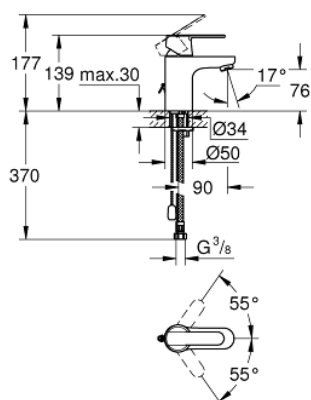

32 884 000 GET MONOCOMANDO DE LAVATÓRIO 1/2" TAMANHO S

DESCRIÇÃO DO PRODUTO

- Colour: cromado
- Manípulo metálico
- Cartucho de discos cerâmicos GROHE SilkMove 35 mm
- Caudal mínimo regulável 2,5 l/min
- Acabamento GROHE LongLife
- GROHE EcoJoy para menor consumo e jato perfeito
- GROHE SpeedClean mousseur 5,7 l/min
- Corrente deslizante
- GROHE FastFixation sistema de rápida instalação

32 884 000 GET MONOCOMANDO DE LAVATÓRIO 1/2" TAMANHO S

PEÇAS DE REPOSIÇÃO , outubro 2009 – now

- 1: Manípulo e tampa (Spare part-nr. 46681000)
- 2: Calota (desde 1999) (Spare part-nr. 46492000)
- 3: união roscada (Spare part-nr. 46460000)
- 4: Cartucho (Spare part-nr. 46374000)
- 5: corrente de deslize (Spare part-nr. 06815000)
- 6: conjunto de montagem (Spare part-nr. 46671000)
- 7: Perlator tipo "Mousseur" (Spare part-nr. 48159000)
- 8: Chave de tubo longa (Spare part-nr. 19017000)*
- 9: Chave de caixa (Spare part-nr. 19332000)*
- 10: Limitador de temperatura (Spare part-nr. 46375000)*