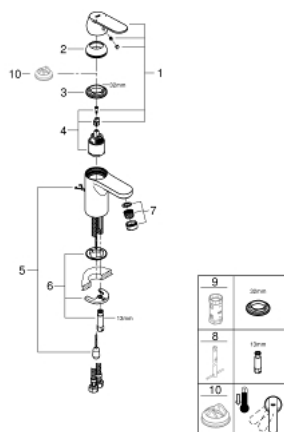

32 884 000 GET MONOCOMANDO DE LAVATÓRIO 1/2" TAMANHO S

DESCRIÇÃO DO PRODUTO

- Colour: cromado
- Manípulo metálico
- Cartucho de discos cerâmicos GROHE SilkMove 35 mm
- Caudal mínimo regulável 2,5 l/min
- Acabamento GROHE LongLife
- GROHE EcoJoy para menor consumo e jato perfeito
- GROHE SpeedClean mousseur 5,7 l/min
- Corrente deslizante
- GROHE FastFixation sistema de rápida instalação

32 884 000 GET MONOCOMANDO DE LAVATÓRIO 1/2" TAMANHO S

PEÇAS DE REPOSIÇÃO , outubro 2009 – now

- 1: Manípulo e tampa (Spare part-nr. 46681000)
- 2: Calota (desde 1999) (Spare part-nr. 46492000)
- 3: união roscada (Spare part-nr. 46460000)
- 4: Cartucho (Spare part-nr. 46374000)
- 5: corrente de deslize (Spare part-nr. 06815000)
- 6: conjunto de montagem (Spare part-nr. 46671000)
- 7: Perlator tipo "Mousseur" (Spare part-nr. 48159000)
- 8: Chave de tubo longa (Spare part-nr. 19017000)*
- 9: Chave de caixa (Spare part-nr. 19332000)*
- 10: Limitador de temperatura (Spare part-nr. 46375000)*