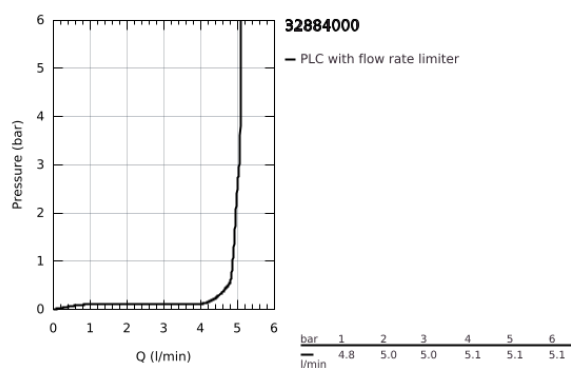

32 884 000 GET MONOCOMANDO DE LAVATÓRIO 1/2" TAMANHO S

DESCRIÇÃO DO PRODUTO

- Colour: cromado
- Manípulo metálico
- Cartucho de discos cerâmicos GROHE SilkMove 35 mm
- Caudal mínimo regulável 2,5 l/min
- Acabamento GROHE LongLife
- GROHE EcoJoy para menor consumo e jato perfeito
- GROHE SpeedClean mousseur 5,7 l/min
- Corrente deslizante
- GROHE FastFixation sistema de rápida instalação

32 884 000 GET MONOCOMANDO DE LAVATÓRIO 1/2" TAMANHO S

PEÇAS DE REPOSIÇÃO , outubro 2009 – now

- 1: Manípulo e tampa (Spare part-nr. 46681000)
- 2: Calota (desde 1999) (Spare part-nr. 46492000)
- 3: união roscada (Spare part-nr. 46460000)
- 4: Cartucho (Spare part-nr. 46374000)
- 5: corrente de deslize (Spare part-nr. 06815000)
- 6: conjunto de montagem (Spare part-nr. 46671000)
- 7: Perlator tipo "Mousseur" (Spare part-nr. 48159000)
- 8: Chave de tubo longa (Spare part-nr. 19017000)*
- 9: Chave de caixa (Spare part-nr. 19332000)*
- 10: Limitador de temperatura (Spare part-nr. 46375000)*