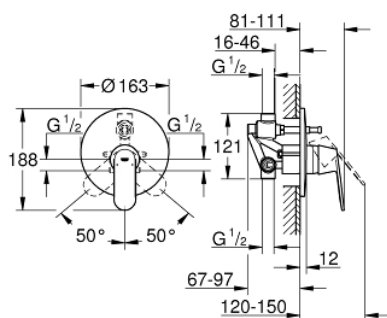

32 879 000 EUROSMART COSMOPOLITAN <P>MONOCOMANDO DE BANHEIRA E DUCHE 1/2" </P>

DESCRIÇÃO DO PRODUTO

- Colour: cromado
- Montagem na parede
- Cartucho de discos cerâmicos GROHE SilkMove 46 mm
- Acabamento GROHE LongLife
- Composto por:
- Elemento exterior
- Conjunto de instalação para misturadora de banheira montada na parede
- Limitador ecológico de caudal
- Caudal mínimo regulável 2,5 l/min
- Inversor automático: banheira/duche
- Manipulo metálico
- Espelho metálico
- Aparafusado
- Limitador de temperatura opcional

32 879 000 **EUROSMART COSMOPOLITAN <P>MONOCOMANDO DE BANHEIRA E DUCHE**
1/2" </P>

PEÇAS DE REPOSIÇÃO , dezembro 2015 – now

- 1: Manípulo e tampa (Spare part-nr. 46682000)
 - 2: Espelho (Spare part-nr. 46905000)
 - 3: Calota (desde 1999) (Spare part-nr. 02693000)
 - 4: Cartucho (Spare part-nr. 46048000)
 - 5: Inversor (Spare part-nr. 46737000)
 - 6: Limitador de temperatura (Spare part-nr. 46308000)*
 - 7: Extensão para GROHE Sense (Spare part-nr. 46191000)*
 - 8: Extensão para GROHE Sense (Spare part-nr. 46343000)*
- * Acessórios Opcionais