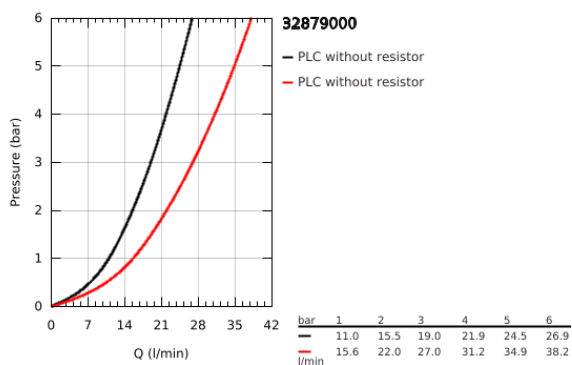

32 879 000 EUROSMART COSMOPOLITAN <P>MONOCOMANDO DE BANHEIRA E DUCHE 1/2" </P>

DESCRIÇÃO DO PRODUTO

- Colour: cromado
- Montagem na parede
- Cartucho de discos cerâmicos GROHE SilkMove 46 mm
- Acabamento GROHE LongLife
- Composto por:
- Elemento exterior
- Conjunto de instalação para misturadora de banheira montada na parede
- Limitador ecológico de caudal
- Caudal mínimo regulável 2,5 l/min
- Inversor automático: banheira/duche
- Manipulo metálico
- Espelho metálico
- Aparafusado
- Limitador de temperatura opcional

32 879 000 **EUROSMART COSMOPOLITAN <P>MONOCOMANDO DE BANHEIRA E DUCHE**
1/2" </P>

PEÇAS DE REPOSIÇÃO , dezembro 2015 – now

- 1: Manípulo e tampa (Spare part-nr. 46682000)
 - 2: Espelho (Spare part-nr. 46905000)
 - 3: Calota (desde 1999) (Spare part-nr. 02693000)
 - 4: Cartucho (Spare part-nr. 46048000)
 - 5: Inversor (Spare part-nr. 46737000)
 - 6: Limitador de temperatura (Spare part-nr. 46308000)*
 - 7: Extensão para GROHE Sense (Spare part-nr. 46191000)*
 - 8: Extensão para GROHE Sense (Spare part-nr. 46343000)*
- * Acessórios Opcionais