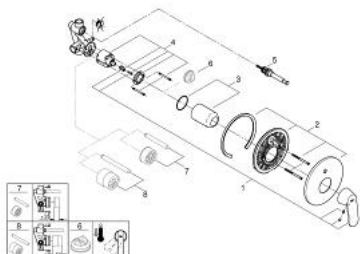

32 879 000 EUROSMART COSMOPOLITAN <P>MONOCOMANDO DE BANHEIRA E DUCHE 1/2" </P>

DESCRIÇÃO DO PRODUTO

- Colour: cromado
- Montagem na parede
- Cartucho de discos cerâmicos GROHE SilkMove 46 mm
- Acabamento GROHE LongLife
- Composto por:
- Elemento exterior
- Conjunto de instalação para misturadora de banheira montada na parede
- Limitador ecológico de caudal
- Caudal mínimo regulável 2,5 l/min
- Inversor automático: banheira/duche
- Manipulo metálico
- Espelho metálico
- Aparafusado
- Limitador de temperatura opcional

32 879 000 **EUROSMART COSMOPOLITAN <P>MONOCOMANDO DE BANHEIRA E DUCHE**
1/2" </P>

PEÇAS DE REPOSIÇÃO , dezembro 2015 – now

- 1: Manípulo e tampa (Spare part-nr. 46682000)
 - 2: Espelho (Spare part-nr. 46905000)
 - 3: Calota (desde 1999) (Spare part-nr. 02693000)
 - 4: Cartucho (Spare part-nr. 46048000)
 - 5: Inversor (Spare part-nr. 46737000)
 - 6: Limitador de temperatura (Spare part-nr. 46308000)*
 - 7: Extensão para GROHE Sense (Spare part-nr. 46191000)*
 - 8: Extensão para GROHE Sense (Spare part-nr. 46343000)*
- * Acessórios Opcionais