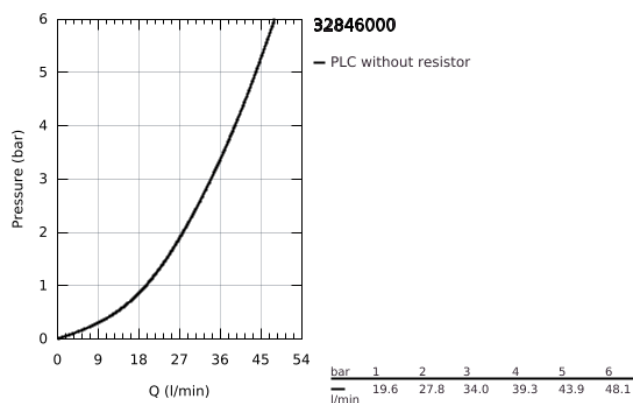

## 32 846 000 ALLURE <P>MONOCOMANDO DE DUCHE 1/2" </P>

### DESCRIÇÃO DO PRODUTO

- Colour: cromado
- Cartucho de discos cerâmicos GROHE SilkMove 46 mm
- Sistema de montagem GROHE FastFixation
- Limitador ecológico de caudal
- Válvula anti-retorno integrada na saída para bicha de chuveiro 1/2"
- Pressão mínima 1,0 bar