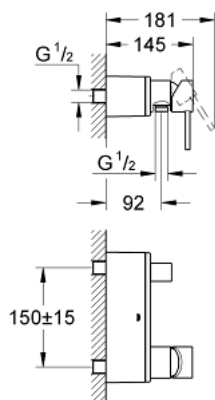

## 32 846 000 ALLURE <P>MONOCOMANDO DE DUCHE 1/2" </P>

### DESCRIÇÃO DO PRODUTO

- Colour: cromado
- Cartucho de discos cerâmicos GROHE SilkMove 46 mm
- Sistema de montagem GROHE FastFixation
- Limitador ecológico de caudal
- Válvula anti-retorno integrada na saída para bicha de chuveiro 1/2"
- Pressão mínima 1,0 bar

### PEÇAS DE REPOSIÇÃO , dezembro 2009 – now

- 1: Manipulo e tampa (Spare part-nr. 46609000)
- 2: Calota (desde 1999) (Spare part-nr. 46584000)
- 3: Cartucho (Spare part-nr. 46048000)
- 4: Sede 1/2" (Spare part-nr. 08565000)
- 5: ligação (Spare part-nr. 12088000)
- 5.1: o'ring (Spare part-nr. 0044400M)
- 6: Conjunto de prolongamento (Spare part-nr. 46381V00)
- 7: Limitador de temperatura (Spare part-nr. 46375000)\*