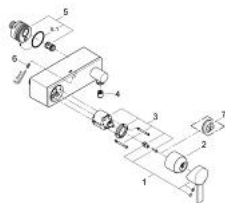

## 32 846 000 ALLURE <P>MONOCOMANDO DE DUCHE 1/2" </P>

### DESCRIÇÃO DO PRODUTO

- Colour: cromado
- Cartucho de discos cerâmicos GROHE SilkMove 46 mm
- Sistema de montagem GROHE FastFixation
- Limitador ecológico de caudal
- Válvula anti-retorno integrada na saída para bicha de chuveiro 1/2"
- Pressão mínima 1,0 bar

### PEÇAS DE REPOSIÇÃO , dezembro 2009 – now

- 1: Manipulo e tampa (Spare part-nr. 46609000)
- 2: Calota (desde 1999) (Spare part-nr. 46584000)
- 3: Cartucho (Spare part-nr. 46048000)
- 4: Sede 1/2" (Spare part-nr. 08565000)
- 5: ligação (Spare part-nr. 12088000)
- 5.1: o'ring (Spare part-nr. 0044400M)
- 6: Conjunto de prolongamento (Spare part-nr. 46381V00)
- 7: Limitador de temperatura (Spare part-nr. 46375000)\*