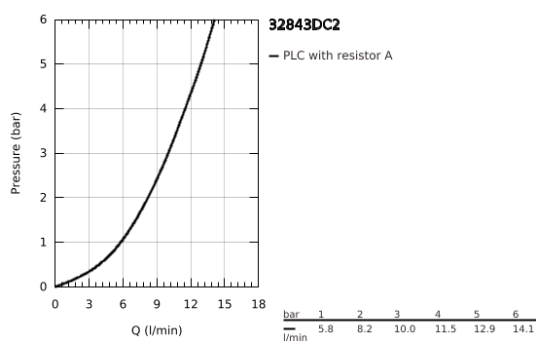

32 843 DC2 EUROSART COSMOPOLITAN MONOCOMANDO DE LAVA-LOUÇA 1/2"

DESCRIÇÃO DO PRODUTO

- Colour: supersteel
- Bica alta
- 1 furo para instalação
- Acabamento GROHE LongLife
- Cartucho de discos cerâmicos GROHE SilkMove 35 mm
- Vias de água separadas - sem chumbo e níquel
- Perlator tipo "Mousseur"
- Limitador ecológico de caudal
- Bica giratória, ângulo de rotação do manípulo de 150°
- Ligações flexíveis
- Conjunto de fixação metálico
- Caudal máximo (a 3 bar): 10 l/min

32 843 DC2 EUROSMT COSMOPOLITAN MONOCOMANDO DE LAVA-LOUÇA 1/2"

PEÇAS DE REPOSIÇÃO , abril 2020 – now

- 1: Manipulo e tampa (Spare part-nr. 46683DC0)
 - 2: Perlator tipo "Mousseur" (Spare part-nr. 48418DC0)
 - 3: Cartucho (Spare part-nr. 46374000)
 - 4: Conjunto de montagem (Spare part-nr. 48477000)
 - 5: Chave de caixa (Spare part-nr. 19332000)*
- * Acessórios Opcionais