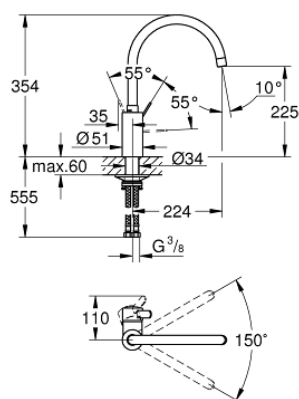

32 843 DC2 EUROSART COSMOPOLITAN MONOCOMANDO DE LAVA-LOUÇA 1/2"

DESCRIÇÃO DO PRODUTO

- Colour: supersteel
- Bica alta
- 1 furo para instalação
- Acabamento GROHE LongLife
- Cartucho de discos cerâmicos GROHE SilkMove 35 mm
- Vias de água separadas - sem chumbo e níquel
- Perlator tipo "Mousseur"
- Limitador ecológico de caudal
- Bica giratória, ângulo de rotação do manípulo de 150°
- Ligações flexíveis
- Conjunto de fixação metálico
- Caudal máximo (a 3 bar): 10 l/min

32 843 DC2 EUROSMT COSMOPOLITAN MONOCOMANDO DE LAVA-LOUÇA 1/2"

PEÇAS DE REPOSIÇÃO , abril 2020 – now

- 1: Manipulo e tampa (Spare part-nr. 46683DC0)
 - 2: Perlator tipo "Mousseur" (Spare part-nr. 48418DC0)
 - 3: Cartucho (Spare part-nr. 46374000)
 - 4: Conjunto de montagem (Spare part-nr. 48477000)
 - 5: Chave de caixa (Spare part-nr. 19332000)*
- * Acessórios Opcionais