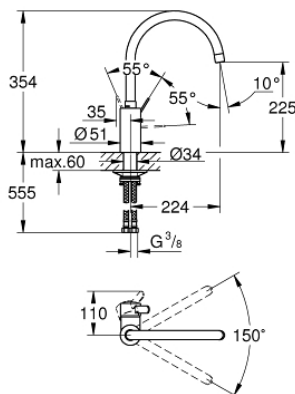

## 32 843 002 EUROSMART COSMOPOLITAN MONOCOMANDO DE LAVA-LOUÇA 1/2"

### DESCRIÇÃO DO PRODUTO

- Colour: cromado
- Bica alta
- 1 furo para instalação
- Acabamento GROHE LongLife
- Cartucho de discos cerâmicos GROHE SilkMove 35 mm
- Vias de água separadas - sem chumbo e níquel
- Perlator tipo "Mousseur"
- Limitador ecológico de caudal
- Bica giratória, ângulo de rotação do manípulo de 150°
- Ligações flexíveis
- Conjunto de fixação metálico
- Caudal máximo (a 3 bar): 10 l/min

## 32 843 002 EUROSMART COSMOPOLITAN MONOCOMANDO DE LAVA-LOUÇA 1/2"

**PEÇAS DE REPOSIÇÃO** , abril 2020 – now

- 1: Manipulo e tampa (Spare part-nr. 46683000)
  - 2: Perlator tipo "Mousseur" (Spare part-nr. 48418000)
  - 3: Cartucho (Spare part-nr. 46374000)
  - 4: Conjunto de montagem (Spare part-nr. 48477000)
  - 5: Chave de caixa (Spare part-nr. 19332000)\*
- \* Acessórios Opcionais