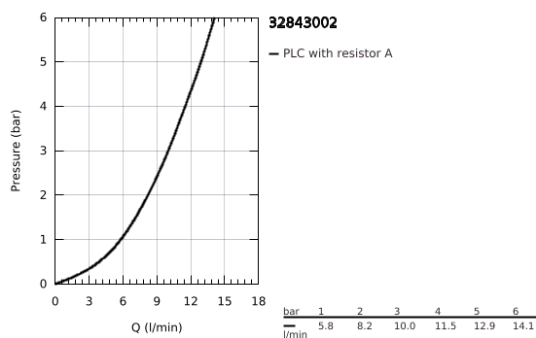

## 32 843 002 EUROSMART COSMOPOLITAN MONOCOMANDO DE LAVA-LOUÇA 1/2"

### DESCRIÇÃO DO PRODUTO

- Colour: cromado
- Bica alta
- 1 furo para instalação
- Acabamento GROHE LongLife
- Cartucho de discos cerâmicos GROHE SilkMove 35 mm
- Vias de água separadas - sem chumbo e níquel
- Perlator tipo "Mousseur"
- Limitador ecológico de caudal
- Bica giratória, ângulo de rotação do manípulo de 150°
- Ligações flexíveis
- Conjunto de fixação metálico
- Caudal máximo (a 3 bar): 10 l/min

## 32 843 002 EUROSMART COSMOPOLITAN MONOCOMANDO DE LAVA-LOUÇA 1/2"

**PEÇAS DE REPOSIÇÃO** , abril 2020 – now

- 1: Manipulo e tampa (Spare part-nr. 46683000)
  - 2: Perlator tipo "Mousseur" (Spare part-nr. 48418000)
  - 3: Cartucho (Spare part-nr. 46374000)
  - 4: Conjunto de montagem (Spare part-nr. 48477000)
  - 5: Chave de caixa (Spare part-nr. 19332000)\*
- \* Acessórios Opcionais