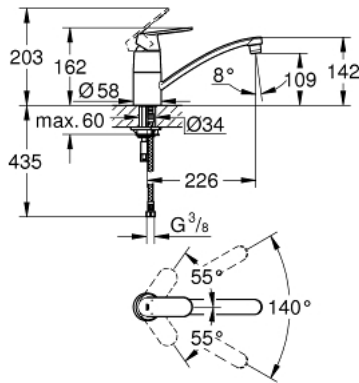

32 842 000 **EUROSMART COSMOPOLITAN MONOCOMANDO DE LAVA-LOUÇA 1/2"**

**DESCRIÇÃO DO PRODUTO**

- Colour: cromado
- Acabamento GROHE LongLife
- Cartucho de discos cerâmicos GROHE SilkMove 35 mm
- Perlador tipo "Mousseur"
- Limitador ecológico de caudal
- Bica giratória
- Ângulo de rotação do manípulo de 140°
- Ligações flexíveis
- Caudal Jet (a 3 bar): 12 l/min

### PEÇAS DE REPOSIÇÃO , maio 2016 – now

- 1: Manipulo e tampa (Spare part-nr. 46685000)
- 2: Calota (desde 1999) (Spare part-nr. 46601000)
- 3: Cartucho (Spare part-nr. 46374000)
- 4: Conjunto de fixação (Spare part-nr. 46429K00)
- 5: Perlator tipo "Mousseur" (Spare part-nr. 13928000)
- 6: Bica giratória 3/4" (Spare part-nr. 13205000)
- 7: união roscada (Spare part-nr. 46249000)
- 8: Chave de tubo longa (Spare part-nr. 19017000)\*