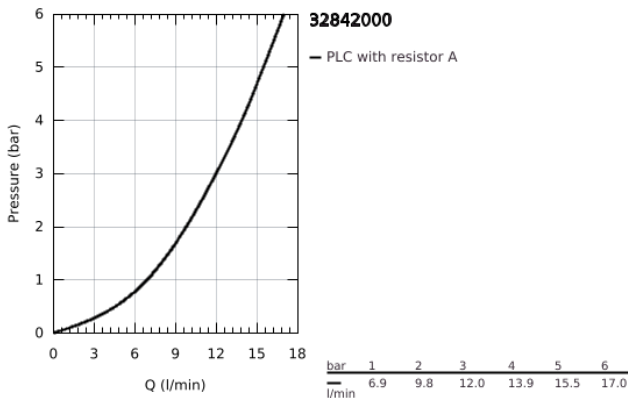

32 842 000 **EUROSMART COSMOPOLITAN MONOCOMANDO DE LAVA-LOUÇA 1/2"**

**DESCRIÇÃO DO PRODUTO**

- Colour: cromado
- Acabamento GROHE LongLife
- Cartucho de discos cerâmicos GROHE SilkMove 35 mm
- Perlador tipo "Mousseur"
- Limitador ecológico de caudal
- Bica giratória
- Ângulo de rotação do manípulo de 140°
- Ligações flexíveis
- Caudal Jet (a 3 bar): 12 l/min

## 32 842 000 EUROSMART COSMOPOLITAN MONOCOMANDO DE LAVA-LOUÇA 1/2"