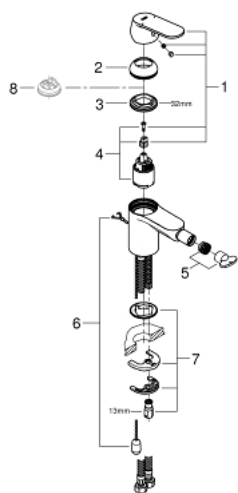

32 840 000 EUROSMART COSMOPOLITAN MONOCOMANDO DE BIDÉ 1/2" TAMANHO S

DESCRIÇÃO DO PRODUTO

- Colour: cromado
- Cartucho de discos cerâmicos GROHE SilkMove 35 mm
- Limitador ecológico de caudal
- GROHE EcoJoy para menor consumo e jato perfeito
- Caudal máximo (a 3 bar): 5 l/min
- Mousseur com rótula orientável
- Corrente deslizante
- Ligações flexíveis
- Limitador de temperatura opcional

32 840 000 EUROSMART COSMOPOLITAN MONOCOMANDO DE BIDÉ 1/2" TAMANHO S

PEÇAS DE REPOSIÇÃO , agosto 2009 – now

- 1: Manipulo e tampa (Spare part-nr. 46681000)
- 2: Calota (desde 1999) (Spare part-nr. 46492000)
- 3: união roscada (Spare part-nr. 46460000)
- 4: Cartucho (Spare part-nr. 46374000)
- 5: Perlator tipo "Mousseur" (Spare part-nr. 13998000)
- 6: corrente de deslize (Spare part-nr. 06815000)
- 7: conjunto de montagem (Spare part-nr. 46671000)
- 8: Limitador de temperatura (Spare part-nr. 46375000)*
- 9: Chave de caixa (Spare part-nr. 19332000)*
- 10: Chave de tubo longa (Spare part-nr. 19017000)*