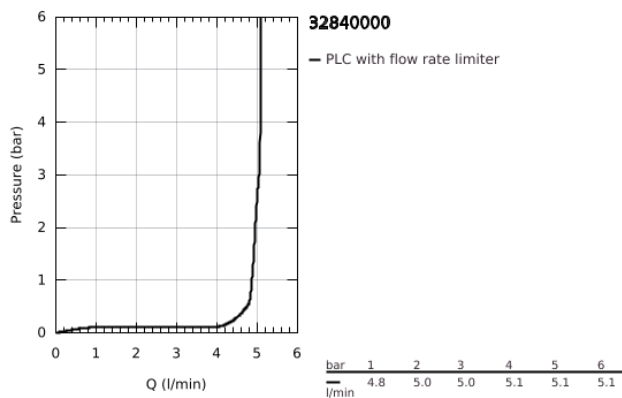

32 840 000 EUROSMART COSMOPOLITAN MONOCOMANDO DE BIDÉ 1/2" TAMANHO S

DESCRIÇÃO DO PRODUTO

- Colour: cromado
- Cartucho de discos cerâmicos GROHE SilkMove 35 mm
- Limitador ecológico de caudal
- GROHE EcoJoy para menor consumo e jato perfeito
- Caudal máximo (a 3 bar): 5 l/min
- Mousseur com rótula orientável
- Corrente deslizante
- Ligações flexíveis
- Limitador de temperatura opcional

32 840 000 EUROSMART COSMOPOLITAN MONOCOMANDO DE BIDÉ 1/2" TAMANHO S

PEÇAS DE REPOSIÇÃO , agosto 2009 – now

- 1: Manipulo e tampa (Spare part-nr. 46681000)
- 2: Calota (desde 1999) (Spare part-nr. 46492000)
- 3: união roscada (Spare part-nr. 46460000)
- 4: Cartucho (Spare part-nr. 46374000)
- 5: Perlator tipo "Mousseur" (Spare part-nr. 13998000)
- 6: corrente de deslize (Spare part-nr. 06815000)
- 7: conjunto de montagem (Spare part-nr. 46671000)
- 8: Limitador de temperatura (Spare part-nr. 46375000)*
- 9: Chave de caixa (Spare part-nr. 19332000)*
- 10: Chave de tubo longa (Spare part-nr. 19017000)*