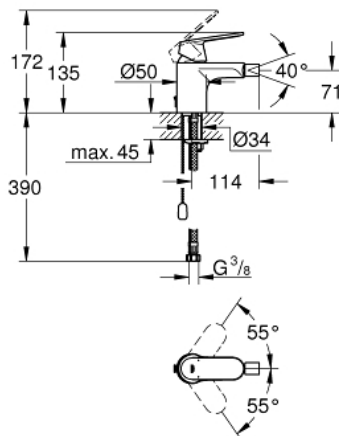

32 840 000 EUROSMART COSMOPOLITAN MONOCOMANDO DE BIDÉ 1/2" TAMANHO S

DESCRIÇÃO DO PRODUTO

- Colour: cromado
- Cartucho de discos cerâmicos GROHE SilkMove 35 mm
- Limitador ecológico de caudal
- GROHE EcoJoy para menor consumo e jato perfeito
- Caudal máximo (a 3 bar): 5 l/min
- Mousseur com rótula orientável
- Corrente deslizante
- Ligações flexíveis
- Limitador de temperatura opcional

32 840 000 EUROSMART COSMOPOLITAN MONOCOMANDO DE BIDÉ 1/2" TAMANHO S

PEÇAS DE REPOSIÇÃO , agosto 2009 – now

- 1: Manipulo e tampa (Spare part-nr. 46681000)
- 2: Calota (desde 1999) (Spare part-nr. 46492000)
- 3: união roscada (Spare part-nr. 46460000)
- 4: Cartucho (Spare part-nr. 46374000)
- 5: Perlator tipo "Mousseur" (Spare part-nr. 13998000)
- 6: corrente de deslize (Spare part-nr. 06815000)
- 7: conjunto de montagem (Spare part-nr. 46671000)
- 8: Limitador de temperatura (Spare part-nr. 46375000)*
- 9: Chave de caixa (Spare part-nr. 19332000)*
- 10: Chave de tubo longa (Spare part-nr. 19017000)*