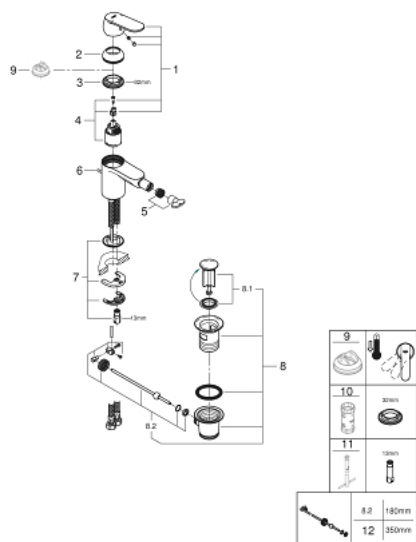

32 839 000 EUROSMART COSMOPOLITAN MONOCOMANDO DE BIDÉ 1/2" TAMANHO S

DESCRIÇÃO DO PRODUTO

- Colour: cromado
- Cartucho de discos cerâmicos GROHE SilkMove 35 mm
- Limitador ecológico de caudal
- GROHE EcoJoy para menor consumo e jato perfeito
- Caudal máximo (a 3 bar): 5 l/min
- Mousseur com rótula orientável
- Válvula automática 1 1/4"
- Ligações flexíveis
- Limitador de temperatura opcional

32 839 000 EUROSMART COSMOPOLITAN MONOCOMANDO DE BIDÉ 1/2" TAMANHO S

PEÇAS DE REPOSIÇÃO , agosto 2009 – now

- 1: Manípulo e tampa (Spare part-nr. 46681000)
- 2: Calota (desde 1999) (Spare part-nr. 46492000)
- 3: união roscada (Spare part-nr. 46460000)
- 4: Cartucho (Spare part-nr. 46374000)
- 5: Perlator tipo "Mousseur" (Spare part-nr. 13998000)
- 6: Vareta pop-up (Spare part-nr. 46739000)
- 7: conjunto de montagem (Spare part-nr. 46671000)
- 8: Válvula automática 1 1/4" (Spare part-nr. 28910000)
- 8.1: Tampa de válvula (Spare part-nr. 07182000)
- 8.2: vareta (Spare part-nr. 07052000)
- 9: Limitador de temperatura (Spare part-nr. 46375000)*
- 10: Chave de caixa (Spare part-nr. 19332000)*
- 11: Chave de tubo longa (Spare part-nr. 19017000)*
- 12: vareta (Spare part-nr. 07341000)*