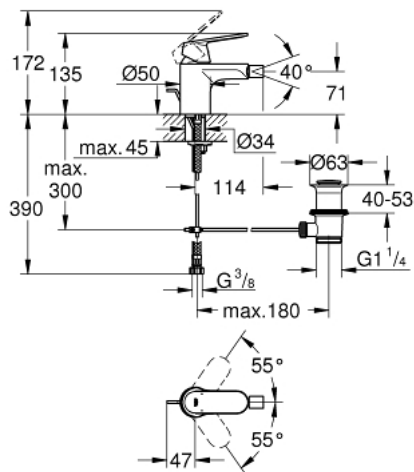

32 839 000 EUROSMART COSMOPOLITAN MONOCOMANDO DE BIDÉ 1/2" TAMANHO S

DESCRIÇÃO DO PRODUTO

- Colour: cromado
- Cartucho de discos cerâmicos GROHE SilkMove 35 mm
- Limitador ecológico de caudal
- GROHE EcoJoy para menor consumo e jato perfeito
- Caudal máximo (a 3 bar): 5 l/min
- Mousseur com rótula orientável
- Válvula automática 1 1/4"
- Ligações flexíveis
- Limitador de temperatura opcional

32 839 000 EUROSMART COSMOPOLITAN MONOCOMANDO DE BIDÉ 1/2" TAMANHO S

PEÇAS DE REPOSIÇÃO , agosto 2009 – now

- 1: Manípulo e tampa (Spare part-nr. 46681000)
- 2: Calota (desde 1999) (Spare part-nr. 46492000)
- 3: união roscada (Spare part-nr. 46460000)
- 4: Cartucho (Spare part-nr. 46374000)
- 5: Perlator tipo "Mousseur" (Spare part-nr. 13998000)
- 6: Vareta pop-up (Spare part-nr. 46739000)
- 7: conjunto de montagem (Spare part-nr. 46671000)
- 8: Válvula automática 1 1/4" (Spare part-nr. 28910000)
- 8.1: Tampa de válvula (Spare part-nr. 07182000)
- 8.2: vareta (Spare part-nr. 07052000)
- 9: Limitador de temperatura (Spare part-nr. 46375000)*
- 10: Chave de caixa (Spare part-nr. 19332000)*
- 11: Chave de tubo longa (Spare part-nr. 19017000)*
- 12: vareta (Spare part-nr. 07341000)*