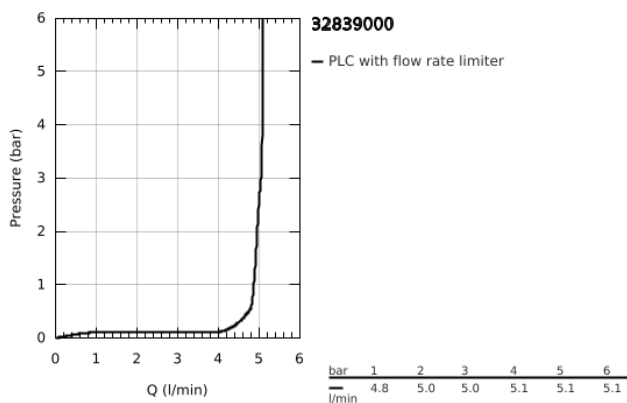

32 839 000 EUROSMART COSMOPOLITAN MONOCOMANDO DE BIDÉ 1/2" TAMANHO S

DESCRIÇÃO DO PRODUTO

- Colour: cromado
- Cartucho de discos cerâmicos GROHE SilkMove 35 mm
- Limitador ecológico de caudal
- GROHE EcoJoy para menor consumo e jato perfeito
- Caudal máximo (a 3 bar): 5 l/min
- Mousseur com rótula orientável
- Válvula automática 1 1/4"
- Ligações flexíveis
- Limitador de temperatura opcional

32 839 000 EUROSMART COSMOPOLITAN MONOCOMANDO DE BIDÉ 1/2" TAMANHO S

PEÇAS DE REPOSIÇÃO , agosto 2009 – now

- 1: Manípulo e tampa (Spare part-nr. 46681000)
- 2: Calota (desde 1999) (Spare part-nr. 46492000)
- 3: união roscada (Spare part-nr. 46460000)
- 4: Cartucho (Spare part-nr. 46374000)
- 5: Perlator tipo "Mousseur" (Spare part-nr. 13998000)
- 6: Vareta pop-up (Spare part-nr. 46739000)
- 7: conjunto de montagem (Spare part-nr. 46671000)
- 8: Válvula automática 1 1/4" (Spare part-nr. 28910000)
- 8.1: Tampa de válvula (Spare part-nr. 07182000)
- 8.2: vareta (Spare part-nr. 07052000)
- 9: Limitador de temperatura (Spare part-nr. 46375000)*
- 10: Chave de caixa (Spare part-nr. 19332000)*
- 11: Chave de tubo longa (Spare part-nr. 19017000)*
- 12: vareta (Spare part-nr. 07341000)*