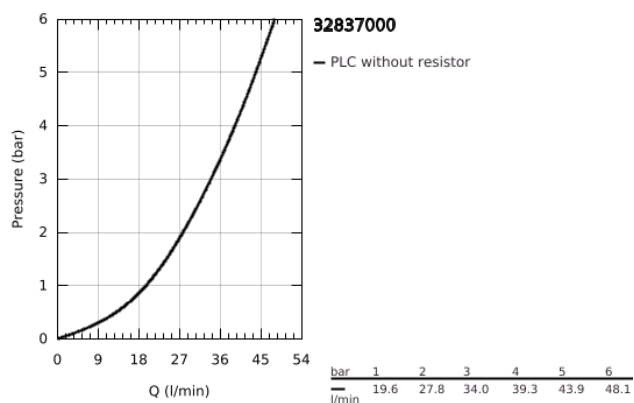

32 837 000 EUROSMART COSMOPOLITAN <P>MONOCOMANDO DE DUCHE 1/2" </P>

DESCRIÇÃO DO PRODUTO

- Colour: cromado
- Cartucho de discos cerâmicos GROHE SilkMove 46 mm
- Limitador ecológico de caudal
- Saída inferior para duche de 1/2" com válvula anti-retorno integrada
- Rácores em S (150 ± 25)
- Limitador de temperatura opcional

32 837 000 EUROSMART COSMOPOLITAN <P>MONOCOMANDO DE DUCHE 1/2" </P>

PEÇAS DE REPOSIÇÃO , agosto 2009 – now

- 1: Manipulo e tampa (Spare part-nr. 46682000)
 - 2: Calota (desde 1999) (Spare part-nr. 46427000)
 - 3: Cartucho (Spare part-nr. 46048000)
 - 4: Sede 1/2" (Spare part-nr. 45044000)
 - 5: Rácor em S (Spare part-nr. 12662000)
 - 6: Sede 1/2" (Spare part-nr. 08565000)
 - 7: Limitador de temperatura (Spare part-nr. 46308000)*
 - 8: Prolongamentos 3/4", 20 mm (Spare part-nr. 0713000M)*
 - 9: Saboneteira (Spare part-nr. 18349000)*
- * Acessórios Opcionais