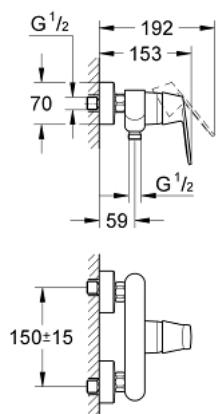

32 837 000 EUROSMART COSMOPOLITAN <P>MONOCOMANDO DE DUCHE 1/2" </P>

DESCRIÇÃO DO PRODUTO

- Colour: cromado
- Cartucho de discos cerâmicos GROHE SilkMove 46 mm
- Limitador ecológico de caudal
- Saída inferior para duche de 1/2" com válvula anti-retorno integrada
- Rácores em S (150 ± 25)
- Limitador de temperatura opcional

32 837 000 EUROSMART COSMOPOLITAN <P>MONOCOMANDO DE DUCHE 1/2" </P>

PEÇAS DE REPOSIÇÃO , agosto 2009 – now

- 1: Manipulo e tampa (Spare part-nr. 46682000)
 - 2: Calota (desde 1999) (Spare part-nr. 46427000)
 - 3: Cartucho (Spare part-nr. 46048000)
 - 4: Sede 1/2" (Spare part-nr. 45044000)
 - 5: Rácor em S (Spare part-nr. 12662000)
 - 6: Sede 1/2" (Spare part-nr. 08565000)
 - 7: Limitador de temperatura (Spare part-nr. 46308000)*
 - 8: Prolongamentos 3/4", 20 mm (Spare part-nr. 0713000M)*
 - 9: Saboneteira (Spare part-nr. 18349000)*
- * Acessórios Opcionais