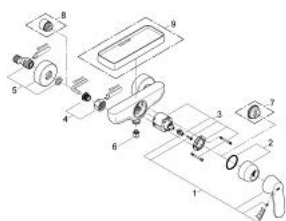

32 837 000 EUROSMART COSMOPOLITAN <P>MONOCOMANDO DE DUCHE 1/2" </P>

DESCRIÇÃO DO PRODUTO

- Colour: cromado
- Cartucho de discos cerâmicos GROHE SilkMove 46 mm
- Limitador ecológico de caudal
- Saída inferior para duche de 1/2" com válvula anti-retorno integrada
- Rácores em S (150 ± 25)
- Limitador de temperatura opcional

32 837 000 EUROSMART COSMOPOLITAN <P>MONOCOMANDO DE DUCHE 1/2" </P>

PEÇAS DE REPOSIÇÃO , agosto 2009 – now

- 1: Manipulo e tampa (Spare part-nr. 46682000)
 - 2: Calota (desde 1999) (Spare part-nr. 46427000)
 - 3: Cartucho (Spare part-nr. 46048000)
 - 4: Sede 1/2" (Spare part-nr. 45044000)
 - 5: Rácor em S (Spare part-nr. 12662000)
 - 6: Sede 1/2" (Spare part-nr. 08565000)
 - 7: Limitador de temperatura (Spare part-nr. 46308000)*
 - 8: Prolongamentos 3/4", 20 mm (Spare part-nr. 0713000M)*
 - 9: Saboneteira (Spare part-nr. 18349000)*
- * Acessórios Opcionais