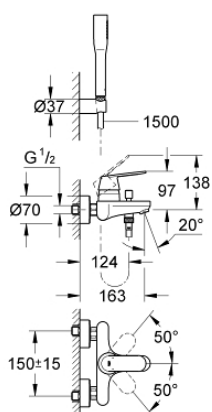

### DESCRIÇÃO DO PRODUTO

- Colour: cromado
- Montagem na parede
- Manipulo metálico
- Cartucho de discos cerâmicos GROHE SilkMove 46 mm
- Acabamento GROHE LongLife
- Limitador ecológico de caudal
- Caudal mínimo regulável 2,5 l/min
- Perlador tipo "Mousseur"
- Com conjunto de duche
- Composto por:
  - Chuveiro de mão Euphoria Cosmopolitan (27 367)
  - Suporte de parede articulado (27 056)
  - Bicha Relaxflex 1,5 m 1/2" x 1/2" (28 151)

### PEÇAS DE REPOSIÇÃO , fevereiro 2016 – now

- 1: Manípulo e tampa (Spare part-nr. 46682000)
- 2: Calota (desde 1999) (Spare part-nr. 46427000)
- 3: Cartucho (Spare part-nr. 46048000)
- 4: Manípulo regulador com Aquadimmer (Spare part-nr. 64309000)
- 5: Inversor (Spare part-nr. 65655000)
- 6: Sede 1/2" (Spare part-nr. 08565000)
- 7: Perlator tipo "Mousseur" (Spare part-nr. 13952000)
- 8: Sede 1/2" (Spare part-nr. 45044000)
- 9: Rácor em S (Spare part-nr. 12662000)
- 10: filtro (Spare part-nr. 0700200M)
- 11: Limitador de temperatura (Spare part-nr. 46308000)\*
- 12: Prolongamentos 3/4", 20 mm (Spare part-nr. 0713000M)\*
- 13: Chave de porcas (Spare part-nr. 19377000)\*