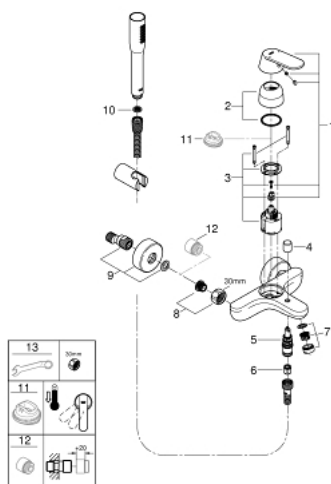

### DESCRIÇÃO DO PRODUTO

- Colour: cromado
- Montagem na parede
- Manipulo metálico
- Cartucho de discos cerâmicos GROHE SilkMove 46 mm
- Acabamento GROHE LongLife
- Limitador ecológico de caudal
- Caudal mínimo regulável 2,5 l/min
- Perlador tipo "Mousseur"
- Com conjunto de duche
- Composto por:
  - Chuveiro de mão Euphoria Cosmopolitan (27 367)
  - Suporte de parede articulado (27 056)
  - Bicha Relaxflex 1,5 m 1/2" x 1/2" (28 151)

### PEÇAS DE REPOSIÇÃO , fevereiro 2016 – now

- 1: Manípulo e tampa (Spare part-nr. 46682000)
- 2: Calota (desde 1999) (Spare part-nr. 46427000)
- 3: Cartucho (Spare part-nr. 46048000)
- 4: Manípulo regulador com Aquadimmer (Spare part-nr. 64309000)
- 5: Inversor (Spare part-nr. 65655000)
- 6: Sede 1/2" (Spare part-nr. 08565000)
- 7: Perlator tipo "Mousseur" (Spare part-nr. 13952000)
- 8: Sede 1/2" (Spare part-nr. 45044000)
- 9: Rácor em S (Spare part-nr. 12662000)
- 10: filtro (Spare part-nr. 0700200M)
- 11: Limitador de temperatura (Spare part-nr. 46308000)\*
- 12: Prolongamentos 3/4", 20 mm (Spare part-nr. 0713000M)\*
- 13: Chave de porcas (Spare part-nr. 19377000)\*