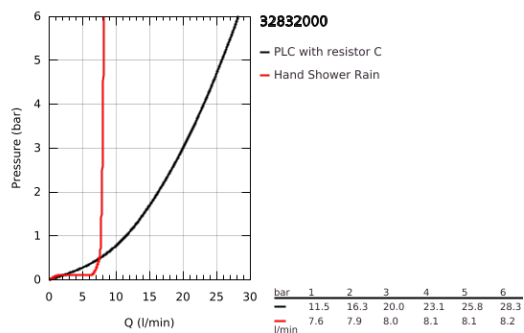

### DESCRIÇÃO DO PRODUTO

- Colour: cromado
- Montagem na parede
- Manipulo metálico
- Cartucho de discos cerâmicos GROHE SilkMove 46 mm
- Acabamento GROHE LongLife
- Limitador ecológico de caudal
- Caudal mínimo regulável 2,5 l/min
- Perlador tipo "Mousseur"
- Com conjunto de duche
- Composto por:
  - Chuveiro de mão Euphoria Cosmopolitan (27 367)
  - Suporte de parede articulado (27 056)
  - Bicha Relaxflex 1,5 m 1/2" x 1/2" (28 151)