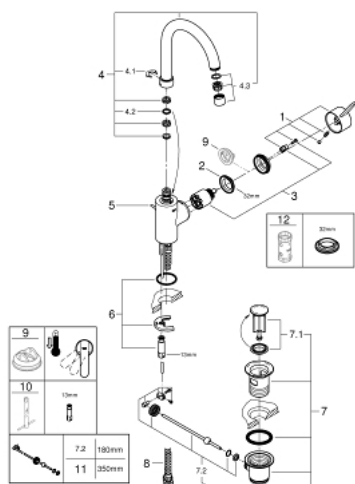

32 830 000 EUROSMART COSMOPOLITAN MONOCOMANDO DE LAVATÓRIO 1/2" TAMANHO L

DESCRIÇÃO DO PRODUTO

- Colour: cromado
- Manipulo metálico
- Cartucho de discos cerâmicos GROHE SilkMove 35 mm
- Limitador ecológico de caudal
- Sistema de montagem GROHE FastFixation
- Perlator tipo "Mousseur"
- Bica giratória com limitador
- Válvula automática 1 1/4"
- Ligações flexíveis
- Limitador de temperatura opcional

32 830 000 EUROSMART COSMOPOLITAN MONOCOMANDO DE LAVATÓRIO 1/2" TAMANHO L

PEÇAS DE REPOSIÇÃO , setembro 2016 – now

- 1: Manipulo e tampa (Spare part-nr. 46683000)
- 2: união roscada (Spare part-nr. 46460000)
- 3: Cartucho (Spare part-nr. 46374000)
- 4: Bica giratória 3/4" (Spare part-nr. 13267000)
- 4.1: Clip de fixação (Spare part-nr. 0806500M)
- 4.2: o'ring (Spare part-nr. 0128500M)
- 4.3: Perlator tipo "Mousseur" (Spare part-nr. 06574000)
- 5: Vareta pop-up (Spare part-nr. 46739000)
- 6: conjunto de montagem (Spare part-nr. 46671000)
- 7: Válvula automática 1 1/4" (Spare part-nr. 28910000)
- 7.1: Tampa de válvula (Spare part-nr. 07182000)
- 7.2: vareta (Spare part-nr. 07052000)
- 8: Bicha de conexão (Spare part-nr. 46255000)
- 9: Limitador de temperatura (Spare part-nr. 46375000)*
- 10: Chave de tubo longa (Spare part-nr. 19017000)*
- 11: vareta (Spare part-nr. 07341000)*
- 12: Chave de caixa (Spare part-nr. 19332000)*