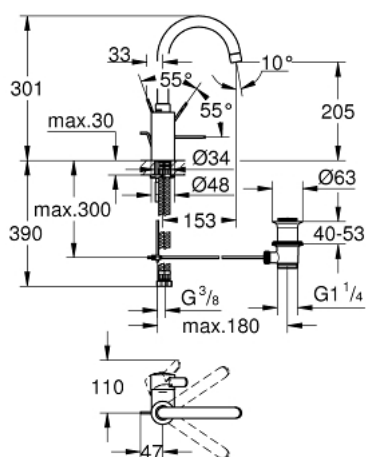

32 830 000 EUROSMART COSMOPOLITAN MONOCOMANDO DE LAVATÓRIO 1/2" TAMANHO L

DESCRIÇÃO DO PRODUTO

- Colour: cromado
- Manipulo metálico
- Cartucho de discos cerâmicos GROHE SilkMove 35 mm
- Limitador ecológico de caudal
- Sistema de montagem GROHE FastFixation
- Perlator tipo "Mousseur"
- Bica giratória com limitador
- Válvula automática 1 1/4"
- Ligações flexíveis
- Limitador de temperatura opcional

32 830 000 EUROSMART COSMOPOLITAN MONOCOMANDO DE LAVATÓRIO 1/2" TAMANHO L

PEÇAS DE REPOSIÇÃO , setembro 2016 – now

- 1: Manipulo e tampa (Spare part-nr. 46683000)
- 2: união roscada (Spare part-nr. 46460000)
- 3: Cartucho (Spare part-nr. 46374000)
- 4: Bica giratória 3/4" (Spare part-nr. 13267000)
- 4.1: Clip de fixação (Spare part-nr. 0806500M)
- 4.2: o'ring (Spare part-nr. 0128500M)
- 4.3: Perlator tipo "Mousseur" (Spare part-nr. 06574000)
- 5: Vareta pop-up (Spare part-nr. 46739000)
- 6: conjunto de montagem (Spare part-nr. 46671000)
- 7: Válvula automática 1 1/4" (Spare part-nr. 28910000)
- 7.1: Tampa de válvula (Spare part-nr. 07182000)
- 7.2: vareta (Spare part-nr. 07052000)
- 8: Bicha de conexão (Spare part-nr. 46255000)
- 9: Limitador de temperatura (Spare part-nr. 46375000)*
- 10: Chave de tubo longa (Spare part-nr. 19017000)*
- 11: vareta (Spare part-nr. 07341000)*
- 12: Chave de caixa (Spare part-nr. 19332000)*