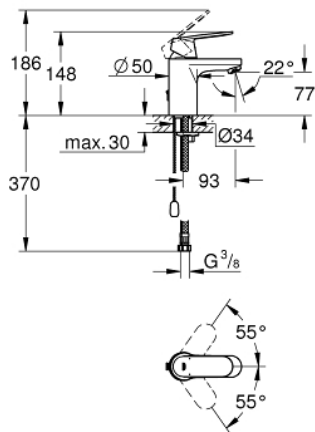

32 827 00E EUROSMART COSMOPOLITAN MONOCOMANDO DE LAVATÓRIO 1/2" TAMANHO S

DESCRIÇÃO DO PRODUTO

- Colour: cromado
- Manipulo metálico
- Cartucho de discos cerâmicos GROHE SilkMove 35 mm
- Limitador ecológico de caudal
- GROHE EcoJoy para menor consumo e jato perfeito
- Caudal máximo (a 3 bar): 5 l/min
- Mousseur SpeedClean
- Sistema de Instalação GROHE FastFixation
- Corrente deslizante
- Ligações flexíveis

32 827 00E EUROSART COSMOPOLITAN MONOCOMANDO DE LAVATÓRIO 1/2" TAMANHO S

PEÇAS DE REPOSIÇÃO , agosto 2017 – now

- 1: Manipulo e tampa (Spare part-nr. 46681000)
- 2: Calota (desde 1999) (Spare part-nr. 46492000)
- 3: união roscada (Spare part-nr. 46460000)
- 4: Cartucho (Spare part-nr. 46374000)
- 5: Perlator tipo "Mousseur" (Spare part-nr. 48159000)
- 6: corrente de deslize (Spare part-nr. 06815000)
- 7: conjunto de montagem (Spare part-nr. 46671000)
- 8: Chave de caixa (Spare part-nr. 19332000)*
- 9: Chave de tubo longa (Spare part-nr. 19017000)*