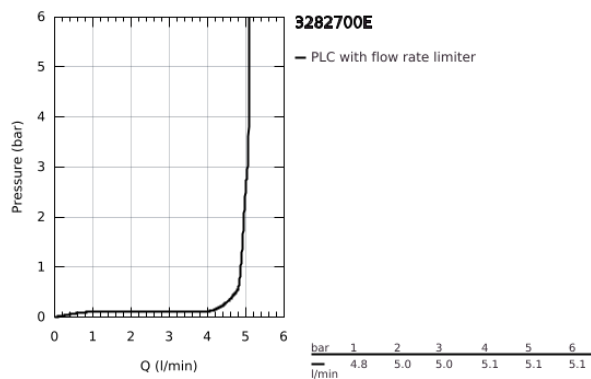

32 827 00E EUROSMART COSMOPOLITAN MONOCOMANDO DE LAVATÓRIO 1/2" TAMANHO S

DESCRIÇÃO DO PRODUTO

- Colour: cromado
- Manipulo metálico
- Cartucho de discos cerâmicos GROHE SilkMove 35 mm
- Limitador ecológico de caudal
- GROHE EcoJoy para menor consumo e jato perfeito
- Caudal máximo (a 3 bar): 5 l/min
- Mousseur SpeedClean
- Sistema de Instalação GROHE FastFixation
- Corrente deslizante
- Ligações flexíveis

32 827 00E EUROSART COSMOPOLITAN MONOCOMANDO DE LAVATÓRIO 1/2" TAMANHO S

PEÇAS DE REPOSIÇÃO , agosto 2017 – now

- 1: Manipulo e tampa (Spare part-nr. 46681000)
- 2: Calota (desde 1999) (Spare part-nr. 46492000)
- 3: união roscada (Spare part-nr. 46460000)
- 4: Cartucho (Spare part-nr. 46374000)
- 5: Perlator tipo "Mousseur" (Spare part-nr. 48159000)
- 6: corrente de deslize (Spare part-nr. 06815000)
- 7: conjunto de montagem (Spare part-nr. 46671000)
- 8: Chave de caixa (Spare part-nr. 19332000)*
- 9: Chave de tubo longa (Spare part-nr. 19017000)*