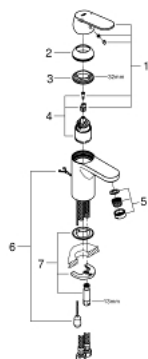

32 827 00E EUROSMART COSMOPOLITAN MONOCOMANDO DE LAVATÓRIO 1/2" TAMANHO S

DESCRIÇÃO DO PRODUTO

- Colour: cromado
- Manipulo metálico
- Cartucho de discos cerâmicos GROHE SilkMove 35 mm
- Limitador ecológico de caudal
- GROHE EcoJoy para menor consumo e jato perfeito
- Caudal máximo (a 3 bar): 5 l/min
- Mousseur SpeedClean
- Sistema de Instalação GROHE FastFixation
- Corrente deslizante
- Ligações flexíveis

32 827 00E EUROSART COSMOPOLITAN MONOCOMANDO DE LAVATÓRIO 1/2" TAMANHO S

PEÇAS DE REPOSIÇÃO , agosto 2017 – now

- 1: Manipulo e tampa (Spare part-nr. 46681000)
- 2: Calota (desde 1999) (Spare part-nr. 46492000)
- 3: união roscada (Spare part-nr. 46460000)
- 4: Cartucho (Spare part-nr. 46374000)
- 5: Perlator tipo "Mousseur" (Spare part-nr. 48159000)
- 6: corrente de deslize (Spare part-nr. 06815000)
- 7: conjunto de montagem (Spare part-nr. 46671000)
- 8: Chave de caixa (Spare part-nr. 19332000)*
- 9: Chave de tubo longa (Spare part-nr. 19017000)*