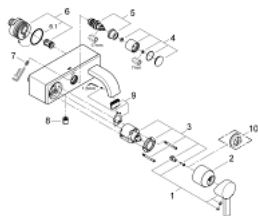

### DESCRIÇÃO DO PRODUTO

- Colour: cromado
- Cartucho de discos cerâmicos GROHE SilkMove 46 mm
- Sistema de montagem GROHE FastFixation
- Limitador ecológico de caudal
- Inversor automático: banheira/duche
- Perlator tipo "Mousseur"
- Válvula anti-retorno integrada na saída do flexível de chuveiro 1/2"

### PEÇAS DE REPOSIÇÃO , dezembro 2009 – now

- 1: Manipulo e tampa (Spare part-nr. 46609000)
- 2: Calota (desde 1999) (Spare part-nr. 46584000)
- 3: Cartucho (Spare part-nr. 46048000)
- 4: Manipulo regulador com Aquadimmer (Spare part-nr. 46585000)
- 5: Inversor (Spare part-nr. 08915000)
- 6: ligação (Spare part-nr. 12088000)
- 6.1: o'ring (Spare part-nr. 0044400M)
- 7: Conjunto de prolongamento (Spare part-nr. 46381V00)
- 8: Sede 1/2" (Spare part-nr. 08565000)
- 9: Perlator tipo "Mousseur" (Spare part-nr. 48056000)
- 10: Limitador de temperatura (Spare part-nr. 46375000)\*