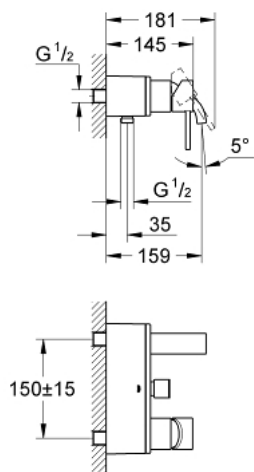

## 32 826 000 ALLURE <P>MONOCOMANDO DE BANHEIRA E DUCHE 1/2" </P>

### DESCRIÇÃO DO PRODUTO

- Colour: cromado
- Cartucho de discos cerâmicos GROHE SilkMove 46 mm
- Sistema de montagem GROHE FastFixation
- Limitador ecológico de caudal
- Inversor automático: banheira/duche
- Perlator tipo "Mousseur"
- Válvula anti-retorno integrada na saída do flexível de chuveiro 1/2"

### PEÇAS DE REPOSIÇÃO , dezembro 2009 – now

- 1: Manipulo e tampa (Spare part-nr. 46609000)
- 2: Calota (desde 1999) (Spare part-nr. 46584000)
- 3: Cartucho (Spare part-nr. 46048000)
- 4: Manipulo regulador com Aquadimmer (Spare part-nr. 46585000)
- 5: Inversor (Spare part-nr. 08915000)
- 6: ligação (Spare part-nr. 12088000)
- 6.1: o'ring (Spare part-nr. 0044400M)
- 7: Conjunto de prolongamento (Spare part-nr. 46381V00)
- 8: Sede 1/2" (Spare part-nr. 08565000)
- 9: Perlator tipo "Mousseur" (Spare part-nr. 48056000)
- 10: Limitador de temperatura (Spare part-nr. 46375000)\*