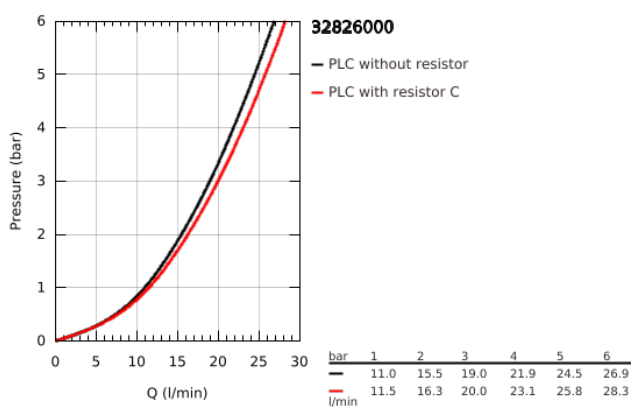

### DESCRIÇÃO DO PRODUTO

- Colour: cromado
- Cartucho de discos cerâmicos GROHE SilkMove 46 mm
- Sistema de montagem GROHE FastFixation
- Limitador ecológico de caudal
- Inversor automático: banheira/duche
- Perlator tipo "Mousseur"
- Válvula anti-retorno integrada na saída do flexível de chuveiro 1/2"