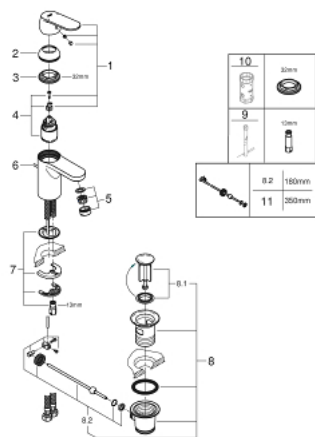

32 825 00E EUROSMART COSMOPOLITAN MONOCOMANDO DE LAVATÓRIO 1/2" TAMANHO S

DESCRIÇÃO DO PRODUTO

- Colour: cromado
- Cartucho de discos cerâmicos GROHE SilkMove 35 mm
- Limitador ecológico de caudal
- Acabamento GROHE LongLife
- GROHE EcoJoy para menor consumo e jato perfeito
- Caudal máximo (a 3 bar): 5 l/min
- Mousseur SpeedClean
- Sistema de Instalação GROHE FastFixation
- Válvula automática 1 1/4"
- Ligações flexíveis

32 825 00E EUROSMART COSMOPOLITAN MONOCOMANDO DE LAVATÓRIO 1/2" TAMANHO S

PEÇAS DE REPOSIÇÃO , agosto 2017 – now

- 1: Manipulo e tampa (Spare part-nr. 46681000)
- 2: Calota (desde 1999) (Spare part-nr. 46492000)
- 3: união roscada (Spare part-nr. 46460000)
- 4: Cartucho (Spare part-nr. 46374000)
- 5: Perlator tipo "Mousseur" (Spare part-nr. 13955000)
- 6: Vareta pop-up (Spare part-nr. 46739000)
- 7: conjunto de montagem (Spare part-nr. 46671000)
- 8: Válvula automática 1 1/4" (Spare part-nr. 28910000)
- 8.1: Tampa de válvula (Spare part-nr. 07182000)
- 8.2: vareta (Spare part-nr. 07052000)
- 9: Chave de tubo longa (Spare part-nr. 19017000)*
- 10: Chave de caixa (Spare part-nr. 19332000)*
- 11: vareta (Spare part-nr. 07341000)*