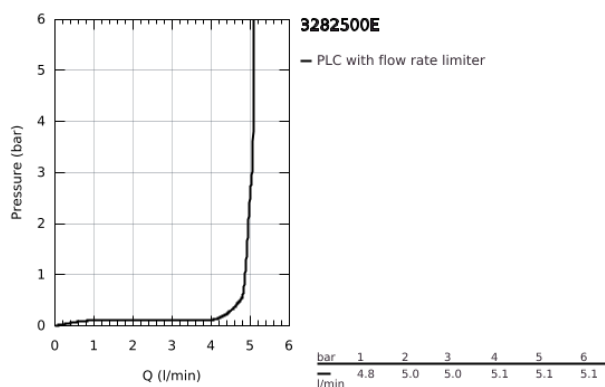

32 825 00E EUROSMART COSMOPOLITAN MONOCOMANDO DE LAVATÓRIO 1/2" TAMANHO S

DESCRIÇÃO DO PRODUTO

- Colour: cromado
- Cartucho de discos cerâmicos GROHE SilkMove 35 mm
- Limitador ecológico de caudal
- Acabamento GROHE LongLife
- GROHE EcoJoy para menor consumo e jato perfeito
- Caudal máximo (a 3 bar): 5 l/min
- Mousseur SpeedClean
- Sistema de Instalação GROHE FastFixation
- Válvula automática 1 1/4"
- Ligações flexíveis

32 825 00E EUROSMART COSMOPOLITAN MONOCOMANDO DE LAVATÓRIO 1/2" TAMANHO S

PEÇAS DE REPOSIÇÃO , agosto 2017 – now

- 1: Manipulo e tampa (Spare part-nr. 46681000)
- 2: Calota (desde 1999) (Spare part-nr. 46492000)
- 3: união roscada (Spare part-nr. 46460000)
- 4: Cartucho (Spare part-nr. 46374000)
- 5: Perlator tipo "Mousseur" (Spare part-nr. 13955000)
- 6: Vareta pop-up (Spare part-nr. 46739000)
- 7: conjunto de montagem (Spare part-nr. 46671000)
- 8: Válvula automática 1 1/4" (Spare part-nr. 28910000)
- 8.1: Tampa de válvula (Spare part-nr. 07182000)
- 8.2: vareta (Spare part-nr. 07052000)
- 9: Chave de tubo longa (Spare part-nr. 19017000)*
- 10: Chave de caixa (Spare part-nr. 19332000)*
- 11: vareta (Spare part-nr. 07341000)*