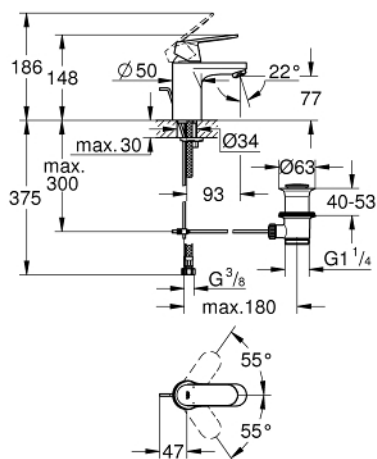

32 825 00E EUROSMART COSMOPOLITAN MONOCOMANDO DE LAVATÓRIO 1/2" TAMANHO S

DESCRIÇÃO DO PRODUTO

- Colour: cromado
- Cartucho de discos cerâmicos GROHE SilkMove 35 mm
- Limitador ecológico de caudal
- Acabamento GROHE LongLife
- GROHE EcoJoy para menor consumo e jato perfeito
- Caudal máximo (a 3 bar): 5 l/min
- Mousseur SpeedClean
- Sistema de Instalação GROHE FastFixation
- Válvula automática 1 1/4"
- Ligações flexíveis

32 825 00E EUROSMART COSMOPOLITAN MONOCOMANDO DE LAVATÓRIO 1/2" TAMANHO S

PEÇAS DE REPOSIÇÃO , agosto 2017 – now

- 1: Manipulo e tampa (Spare part-nr. 46681000)
- 2: Calota (desde 1999) (Spare part-nr. 46492000)
- 3: união roscada (Spare part-nr. 46460000)
- 4: Cartucho (Spare part-nr. 46374000)
- 5: Perlator tipo "Mousseur" (Spare part-nr. 13955000)
- 6: Vareta pop-up (Spare part-nr. 46739000)
- 7: conjunto de montagem (Spare part-nr. 46671000)
- 8: Válvula automática 1 1/4" (Spare part-nr. 28910000)
- 8.1: Tampa de válvula (Spare part-nr. 07182000)
- 8.2: vareta (Spare part-nr. 07052000)
- 9: Chave de tubo longa (Spare part-nr. 19017000)*
- 10: Chave de caixa (Spare part-nr. 19332000)*
- 11: vareta (Spare part-nr. 07341000)*