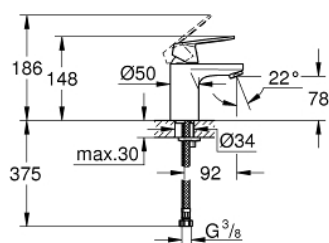

32 824 000 EUROSMART COSMOPOLITAN MONOCOMANDO DE LAVATÓRIO 1/2" TAMANHO S

DESCRIÇÃO DO PRODUTO

- Colour: cromado
- Manipulo metálico
- Cartucho de discos cerâmicos GROHE SilkMove 35 mm
- Limitador ecológico de caudal
- Caudal mínimo regulável 2,5 l/min
- Sistema de Instalação GROHE FastFixation
- Perlator tipo "Mousseur"
- Corpo liso
- Ligações flexíveis
- Limitador de temperatura opcional
- Classificação de ruído 1, de acordo com a norma DIN4109, certificado incluído

32 824 000 EUROSMART COSMOPOLITAN MONOCOMANDO DE LAVATÓRIO 1/2" TAMANHO S

9	32mm
8	13mm
7	

PEÇAS DE REPOSIÇÃO , agosto 2009 – now

- 1: Manipulo e tampa (Spare part-nr. 46681000)
- 2: Calota (desde 1999) (Spare part-nr. 46492000)
- 3: união roscada (Spare part-nr. 46460000)
- 4: Cartucho (Spare part-nr. 46374000)
- 5: Perlator tipo "Mousseur" (Spare part-nr. 13929000)
- 6: conjunto de montagem (Spare part-nr. 46671000)
- 7: Limitador de temperatura (Spare part-nr. 46375000)*
- 8: Chave de tubo longa (Spare part-nr. 19017000)*
- 9: Chave de caixa (Spare part-nr. 19332000)*