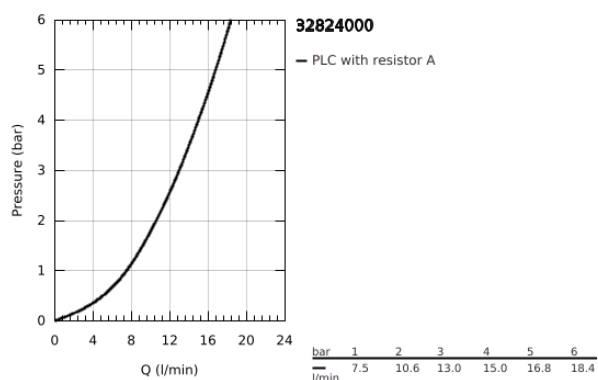

32 824 000 EUROSMART COSMOPOLITAN MONOCOMANDO DE LAVATÓRIO 1/2" TAMANHO S

DESCRIÇÃO DO PRODUTO

- Colour: cromado
- Manipulo metálico
- Cartucho de discos cerâmicos GROHE SilkMove 35 mm
- Limitador ecológico de caudal
- Caudal mínimo regulável 2,5 l/min
- Sistema de Instalação GROHE FastFixation
- Perlator tipo "Mousseur"
- Corpo liso
- Ligações flexíveis
- Limitador de temperatura opcional
- Classificação de ruído 1, de acordo com a norma DIN4109, certificado incluído

32 824 000 EUROSMART COSMOPOLITAN MONOCOMANDO DE LAVATÓRIO 1/2" TAMANHO S

9	32mm
8	13mm
7	

PEÇAS DE REPOSIÇÃO , agosto 2009 – now

- 1: Manipulo e tampa (Spare part-nr. 46681000)
- 2: Calota (desde 1999) (Spare part-nr. 46492000)
- 3: união roscada (Spare part-nr. 46460000)
- 4: Cartucho (Spare part-nr. 46374000)
- 5: Perlator tipo "Mousseur" (Spare part-nr. 13929000)
- 6: conjunto de montagem (Spare part-nr. 46671000)
- 7: Limitador de temperatura (Spare part-nr. 46375000)*
- 8: Chave de tubo longa (Spare part-nr. 19017000)*
- 9: Chave de caixa (Spare part-nr. 19332000)*