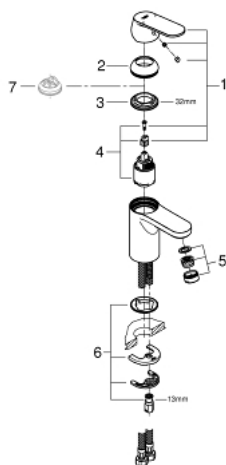

32 824 000 EUROSMART COSMOPOLITAN MONOCOMANDO DE LAVATÓRIO 1/2" TAMANHO S

DESCRIÇÃO DO PRODUTO

- Colour: cromado
- Manipulo metálico
- Cartucho de discos cerâmicos GROHE SilkMove 35 mm
- Limitador ecológico de caudal
- Caudal mínimo regulável 2,5 l/min
- Sistema de Instalação GROHE FastFixation
- Perlator tipo "Mousseur"
- Corpo liso
- Ligações flexíveis
- Limitador de temperatura opcional
- Classificação de ruído 1, de acordo com a norma DIN4109, certificado incluído

32 824 000 EUROSMART COSMOPOLITAN MONOCOMANDO DE LAVATÓRIO 1/2" TAMANHO S

9	32mm
8	13mm
7	

PEÇAS DE REPOSIÇÃO , agosto 2009 – now

- 1: Manipulo e tampa (Spare part-nr. 46681000)
- 2: Calota (desde 1999) (Spare part-nr. 46492000)
- 3: união roscada (Spare part-nr. 46460000)
- 4: Cartucho (Spare part-nr. 46374000)
- 5: Perlator tipo "Mousseur" (Spare part-nr. 13929000)
- 6: conjunto de montagem (Spare part-nr. 46671000)
- 7: Limitador de temperatura (Spare part-nr. 46375000)*
- 8: Chave de tubo longa (Spare part-nr. 19017000)*
- 9: Chave de caixa (Spare part-nr. 19332000)*