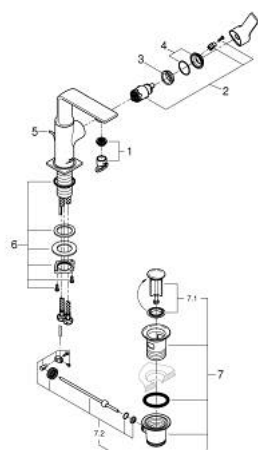

## 32 757 GN1 ALLURE MONOCOMANDO DE LAVATÓRIO 1/2" TAMANHO M

### PEÇAS DE REPOSIÇÃO , maio 2018 – now

1: Perlator tipo "Mousseur" (Spare part-nr. 48449000)

2: Cartucho (Spare part-nr. 46963000)

3: casquilho roscado (Spare part-nr. 07419000)

4: Calota (desde 1999) (Spare part-nr. 46581GN0)

5: Vareta pop-up (Spare part-nr. 46739GN0)

6: Kit de fixação

(Spare part-nr. 48384000)

7: Válvula automática 1 1/4" (Spare part-nr. 28910GN0)

7.1: Tampa de válvula (Spare part-nr. 07182GN0)

7.2: vareta (Spare part-nr. 07052000)