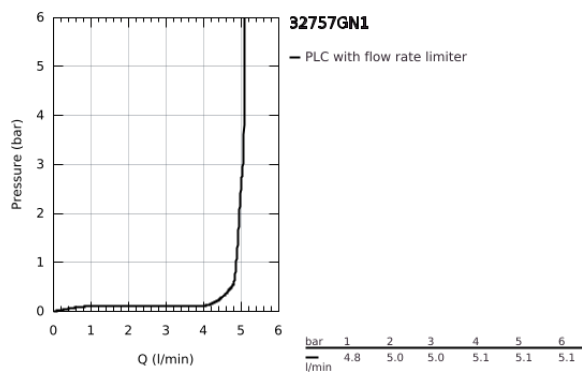

## 32 757 GN1 ALLURE MONOCOMANDO DE LAVATÓRIO 1/2" TAMANHO M

### DESCRIÇÃO DO PRODUTO

- Colour: brushed cool sunrise
- Bica giratória
- Cartucho de discos cerâmicos GROHE SilkMove 28 mm
- Acabamento GROHE LongLife
- GROHE EcoJoy para menor consumo e jato perfeito
- Caudal máximo (a 3 bar): 5 l/min
- Sistema de instalação GROHE FastFixation Plus
- GROHE AquaGuide mousseur ajustável
- Válvula automática 1 1/4"
- Ligações flexíveis
- Limitador de temperatura