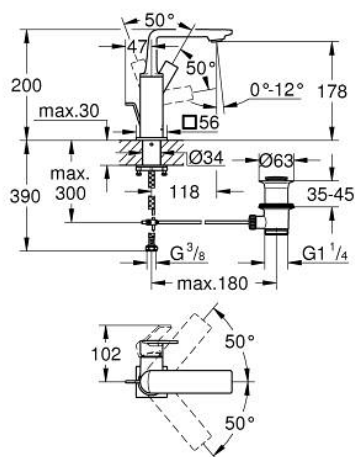

## 32 757 GN1 ALLURE MONOCOMANDO DE LAVATÓRIO 1/2" TAMANHO M

### DESCRIÇÃO DO PRODUTO

- Colour: brushed cool sunrise
- Bica giratória
- Cartucho de discos cerâmicos GROHE SilkMove 28 mm
- Acabamento GROHE LongLife
- GROHE EcoJoy para menor consumo e jato perfeito
- Caudal máximo (a 3 bar): 5 l/min
- Sistema de instalação GROHE FastFixation Plus
- GROHE AquaGuide mousseur ajustável
- Válvula automática 1 1/4"
- Ligações flexíveis
- Limitador de temperatura

### PEÇAS DE REPOSIÇÃO , maio 2018 – now

1: Perlator tipo "Mousseur" (Spare part-nr. 48449000)

2: Cartucho (Spare part-nr. 46963000)

3: casquilho roscado (Spare part-nr. 07419000)

4: Calota (desde 1999) (Spare part-nr. 46581GN0)