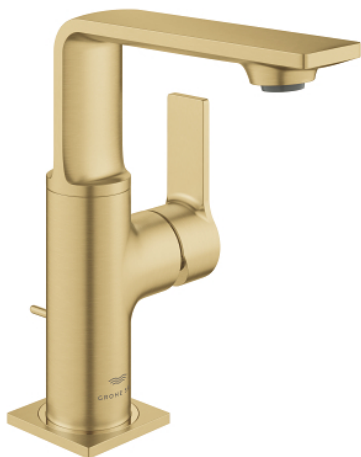

## 32 757 GN1 ALLURE MONOCOMANDO DE LAVATÓRIO 1/2" TAMANHO M

### DESCRIÇÃO DO PRODUTO

- Colour: brushed cool sunrise
- Bica giratória
- Cartucho de discos cerâmicos GROHE SilkMove 28 mm
- Acabamento GROHE LongLife
- GROHE EcoJoy para menor consumo e jato perfeito
- Caudal máximo (a 3 bar): 5 l/min
- Sistema de instalação GROHE FastFixation Plus
- GROHE AquaGuide mousseur ajustável
- Válvula automática 1 1/4"
- Ligações flexíveis
- Limitador de temperatura

### PEÇAS DE REPOSIÇÃO , maio 2018 – now

1: Perlator tipo "Mousseur" (Spare part-nr. 48449000)

2: Cartucho (Spare part-nr. 46963000)

3: casquilho roscado (Spare part-nr. 07419000)

4: Calota (desde 1999) (Spare part-nr. 46581GN0)