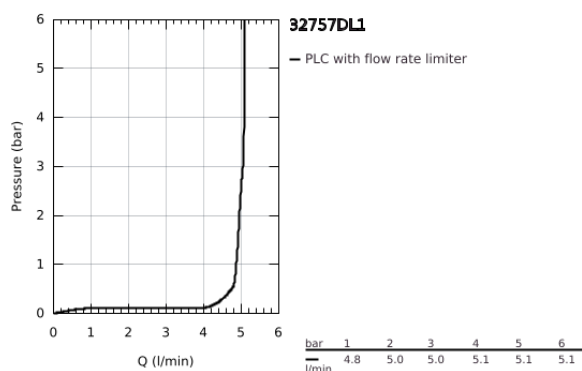

32 757 DL1 ALLURE MONOCOMANDO DE LAVATÓRIO 1/2" TAMANHO M

DESCRIÇÃO DO PRODUTO

- Colour: brushed warm sunset
- Bica giratória
- Cartucho de discos cerâmicos GROHE SilkMove 28 mm
- Acabamento GROHE LongLife
- GROHE EcoJoy para menor consumo e jato perfeito
- Caudal máximo (a 3 bar): 5 l/min
- Sistema de instalação GROHE FastFixation Plus
- GROHE AquaGuide mousseur ajustável
- Válvula automática 1 1/4"
- Ligações flexíveis
- Limitador de temperatura

32 757 DL1 ALLURE MONOCOMANDO DE LAVATÓRIO 1/2" TAMANHO M

PEÇAS DE REPOSIÇÃO , maio 2018 – now

1: Perlator tipo "Mousseur" (Spare part-nr. 48449000)

2: Cartucho (Spare part-nr. 46963000)

3: casquilho roscado (Spare part-nr. 07419000)

7.2: vareta (Spare part-nr. 07052000)