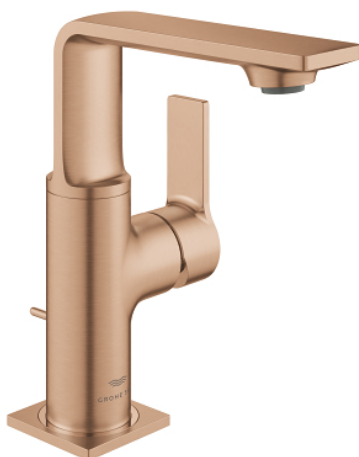

32 757 DL1 ALLURE MONOCOMANDO DE LAVATÓRIO 1/2" TAMANHO M

DESCRIÇÃO DO PRODUTO

- Colour: brushed warm sunset
- Bica giratória
- Cartucho de discos cerâmicos GROHE SilkMove 28 mm
- Acabamento GROHE LongLife
- GROHE EcoJoy para menor consumo e jato perfeito
- Caudal máximo (a 3 bar): 5 l/min
- Sistema de instalação GROHE FastFixation Plus
- GROHE AquaGuide mousseur ajustável
- Válvula automática 1 1/4"
- Ligações flexíveis
- Limitador de temperatura

32 757 DL1 ALLURE MONOCOMANDO DE LAVATÓRIO 1/2" TAMANHO M

PEÇAS DE REPOSIÇÃO , maio 2018 – now

1: Perlator tipo "Mousseur" (Spare part-nr. 48449000)

2: Cartucho (Spare part-nr. 46963000)

3: casquilho roscado (Spare part-nr. 07419000)

4: Calota (desde 1999) (Spare part-nr. 46581DL0)

5: vareta (Spare part-nr. 46739DL0)

6: Kit de fixação

(Spare part-nr. 48384000)

7: Válvula automática 1 1/4" (Spare part-nr. 28910DL0)

7.1: Tapa de válvula (Spare part-nr. 07182DL0)

7.2: vareta (Spare part-nr. 07052000)