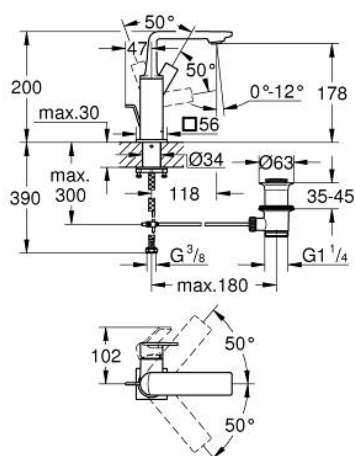

32 757 DL1 ALLURE MONOCOMANDO DE LAVATÓRIO 1/2" TAMANHO M

DESCRIÇÃO DO PRODUTO

- Colour: brushed warm sunset
- Bica giratória
- Cartucho de discos cerâmicos GROHE SilkMove 28 mm
- Acabamento GROHE LongLife
- GROHE EcoJoy para menor consumo e jato perfeito
- Caudal máximo (a 3 bar): 5 l/min
- Sistema de instalação GROHE FastFixation Plus
- GROHE AquaGuide mousseur ajustável
- Válvula automática 1 1/4"
- Ligações flexíveis
- Limitador de temperatura

32 757 DL1 ALLURE MONOCOMANDO DE LAVATÓRIO 1/2" TAMANHO M

PEÇAS DE REPOSIÇÃO , maio 2018 – now

1: Perlator tipo "Mousseur" (Spare part-nr. 48449000)

2: Cartucho (Spare part-nr. 46963000)

3: casquilho roscado (Spare part-nr. 07419000)

4: Calota (desde 1999) (Spare part-nr. 46581DL0)

5: vareta (Spare part-nr. 46739DL0)

6: Kit de fixação

(Spare part-nr. 48384000)

7: Válvula automática 1 1/4" (Spare part-nr. 28910DL0)

7.1: Tapa de válvula (Spare part-nr. 07182DL0)

7.2: vareta (Spare part-nr. 07052000)