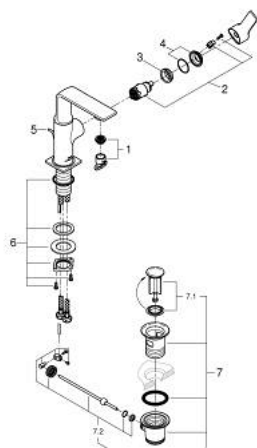

32 757 DL1 ALLURE MONOCOMANDO DE LAVATÓRIO 1/2" TAMANHO M

DESCRIÇÃO DO PRODUTO

- Colour: brushed warm sunset
- Bica giratória
- Cartucho de discos cerâmicos GROHE SilkMove 28 mm
- Acabamento GROHE LongLife
- GROHE EcoJoy para menor consumo e jato perfeito
- Caudal máximo (a 3 bar): 5 l/min
- Sistema de instalação GROHE FastFixation Plus
- GROHE AquaGuide mousseur ajustável
- Válvula automática 1 1/4"
- Ligações flexíveis
- Limitador de temperatura

32 757 DL1 ALLURE MONOCOMANDO DE LAVATÓRIO 1/2" TAMANHO M

PEÇAS DE REPOSIÇÃO , maio 2018 – now

1: Perlator tipo "Mousseur" (Spare part-nr. 48449000)

2: Cartucho (Spare part-nr. 46963000)

3: casquilho roscado (Spare part-nr. 07419000)

4: Calota (desde 1999) (Spare part-nr. 46581DL0)

5: vareta (Spare part-nr. 46739DL0)

6: Kit de fixação

(Spare part-nr. 48384000)

7: Válvula automática 1 1/4" (Spare part-nr. 28910DL0)

7.1: Tapa de válvula (Spare part-nr. 07182DL0)

7.2: vareta (Spare part-nr. 07052000)