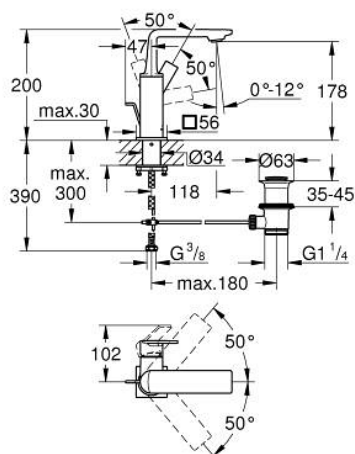

## 32 757 A01 ALLURE MONOCOMANDO DE LAVATÓRIO 1/2" TAMANHO M

### DESCRIÇÃO DO PRODUTO

- Colour: hard graphite
- Bica giratória
- Cartucho de discos cerâmicos GROHE SilkMove 28 mm
- Acabamento GROHE LongLife
- GROHE EcoJoy limitador de caudal 5,7 l/min.
- Sistema de instalação GROHE FastFixation Plus
- GROHE AquaGuide mousseur ajustável
- Válvula automática 1 1/4"
- Ligações flexíveis
- Limitador de temperatura

### PEÇAS DE REPOSIÇÃO , maio 2018 – now

1: Perlator tipo "Mousseur" (Spare part-nr. 48449000)

2: Cartucho (Spare part-nr. 46963000)

3: casquilho roscado (Spare part-nr. 07419000)

4: Calota (desde 1999) (Spare part-nr. 46581A00)