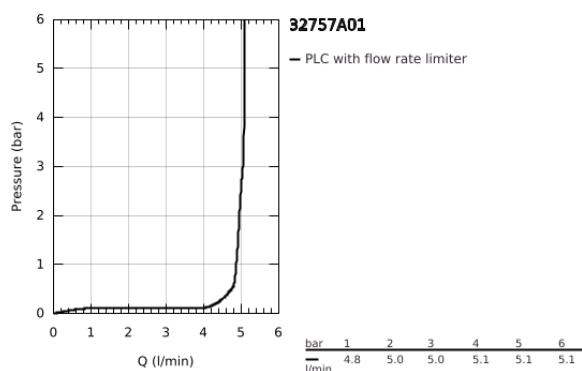

## 32 757 A01 ALLURE MONOCOMANDO DE LAVATÓRIO 1/2" TAMANHO M

### DESCRIÇÃO DO PRODUTO

- Colour: hard graphite
- Bica giratória
- Cartucho de discos cerâmicos GROHE SilkMove 28 mm
- Acabamento GROHE LongLife
- GROHE EcoJoy limitador de caudal 5,7 l/min.
- Sistema de instalação GROHE FastFixation Plus
- GROHE AquaGuide mousseur ajustável
- Válvula automática 1 1/4"
- Ligações flexíveis
- Limitador de temperatura