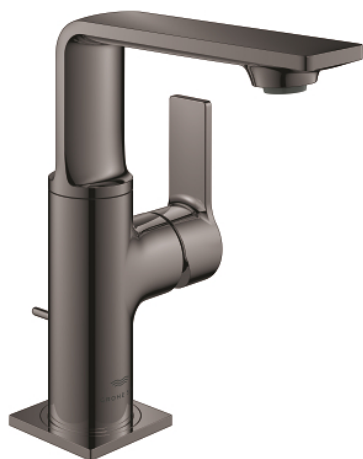

## 32 757 A01 ALLURE MONOCOMANDO DE LAVATÓRIO 1/2" TAMANHO M

### DESCRIÇÃO DO PRODUTO

- Colour: hard graphite
- Bica giratória
- Cartucho de discos cerâmicos GROHE SilkMove 28 mm
- Acabamento GROHE LongLife
- GROHE EcoJoy limitador de caudal 5,7 l/min.
- Sistema de instalação GROHE FastFixation Plus
- GROHE AquaGuide mousseur ajustável
- Válvula automática 1 1/4"
- Ligações flexíveis
- Limitador de temperatura

### PEÇAS DE REPOSIÇÃO , maio 2018 – now

1: Perlator tipo "Mousseur" (Spare part-nr. 48449000)

2: Cartucho (Spare part-nr. 46963000)

3: casquilho roscado (Spare part-nr. 07419000)

4: Calota (desde 1999) (Spare part-nr. 46581A00)