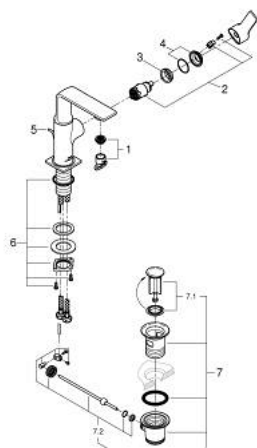

## 32 757 A01 ALLURE MONOCOMANDO DE LAVATÓRIO 1/2" TAMANHO M

### PEÇAS DE REPOSIÇÃO , maio 2018 – now

1: Perlator tipo "Mousseur" (Spare part-nr. 48449000)

2: Cartucho (Spare part-nr. 46963000)

3: casquilho roscado (Spare part-nr. 07419000)

4: Calota (desde 1999) (Spare part-nr. 46581A00)

5: Vareta pop-up (Spare part-nr. 46739A00)

6: Kit de fixação

(Spare part-nr. 48384000)

7: Válvula automática 1 1/4" (Spare part-nr. 28910A00)

7.1: Tampa de válvula (Spare part-nr. 07182A00)

7.2: vareta (Spare part-nr. 07052000)