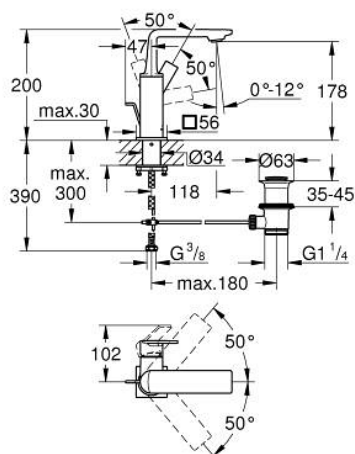

32 757 001 ALLURE MONOCOMANDO DE LAVATÓRIO 1/2" TAMANHO M

DESCRIÇÃO DO PRODUTO

- Colour: cromado
- Bica giratória
- Cartucho de discos cerâmicos GROHE SilkMove 28 mm
- GROHE EcoJoy para menor consumo e jato perfeito
- Caudal máximo (a 3 bar): 5 l/min
- Sistema de instalação GROHE FastFixation Plus
- GROHE AquaGuide mousseur ajustável
- Válvula automática 1 1/4"
- Ligações flexíveis
- Limitador de temperatura

32 757 001 **ALLURE MONOCOMANDO DE LAVATÓRIO 1/2"**
TAMANHO M

PEÇAS DE REPOSIÇÃO , maio 2018 – now

1: Perlator tipo "Mousseur" (Spare part-nr. 48449000)

2: Cartucho (Spare part-nr. 46963000)

3: casquilho roscado (Spare part-nr. 07419000)

4: Calota (desde 1999) (Spare part-nr. 46581000)

5: Vareta pop-up (Spare part-nr. 46739000)

6: Kit de fixação

(Spare part-nr. 48384000)

7: Válvula automática 1 1/4" (Spare part-nr. 28910000)

7.1: Tampa de válvula (Spare part-nr. 07182000)

7.2: vareta (Spare part-nr. 07052000)