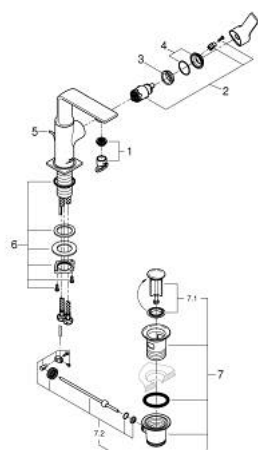

32 757 001 ALLURE MONOCOMANDO DE LAVATÓRIO 1/2" TAMANHO M

DESCRIÇÃO DO PRODUTO

- Colour: cromado
- Bica giratória
- Cartucho de discos cerâmicos GROHE SilkMove 28 mm
- GROHE EcoJoy para menor consumo e jato perfeito
- Caudal máximo (a 3 bar): 5 l/min
- Sistema de instalação GROHE FastFixation Plus
- GROHE AquaGuide mousseur ajustável
- Válvula automática 1 1/4"
- Ligações flexíveis
- Limitador de temperatura

32 757 001 **ALLURE MONOCOMANDO DE LAVATÓRIO 1/2"**
TAMANHO M

PEÇAS DE REPOSIÇÃO , maio 2018 – now

1: Perlator tipo "Mousseur" (Spare part-nr. 48449000)

2: Cartucho (Spare part-nr. 46963000)

3: casquilho roscado (Spare part-nr. 07419000)

4: Calota (desde 1999) (Spare part-nr. 46581000)

5: Vareta pop-up (Spare part-nr. 46739000)

6: Kit de fixação

(Spare part-nr. 48384000)

7: Válvula automática 1 1/4" (Spare part-nr. 28910000)

7.1: Tampa de válvula (Spare part-nr. 07182000)

7.2: vareta (Spare part-nr. 07052000)