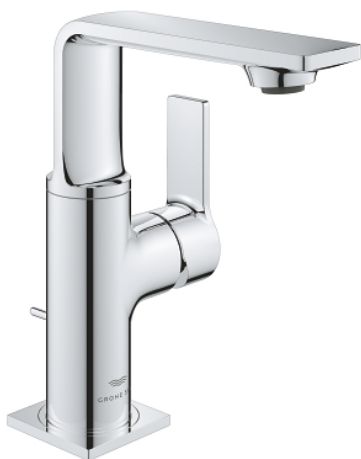

32 757 001 ALLURE MONOCOMANDO DE LAVATÓRIO 1/2" TAMANHO M

DESCRIÇÃO DO PRODUTO

- Colour: cromado
- Bica giratória
- Cartucho de discos cerâmicos GROHE SilkMove 28 mm
- GROHE EcoJoy para menor consumo e jato perfeito
- Caudal máximo (a 3 bar): 5 l/min
- Sistema de instalação GROHE FastFixation Plus
- GROHE AquaGuide mousseur ajustável
- Válvula automática 1 1/4"
- Ligações flexíveis
- Limitador de temperatura

32 757 001 **ALLURE MONOCOMANDO DE LAVATÓRIO 1/2"**
TAMANHO M

PEÇAS DE REPOSIÇÃO , maio 2018 – now

1: Perlator tipo "Mousseur" (Spare part-nr. 48449000)

2: Cartucho (Spare part-nr. 46963000)

3: casquilho roscado (Spare part-nr. 07419000)

4: Calota (desde 1999) (Spare part-nr. 46581000)

5: Vareta pop-up (Spare part-nr. 46739000)

6: Kit de fixação

(Spare part-nr. 48384000)

7: Válvula automática 1 1/4" (Spare part-nr. 28910000)

7.1: Tampa de válvula (Spare part-nr. 07182000)

7.2: vareta (Spare part-nr. 07052000)