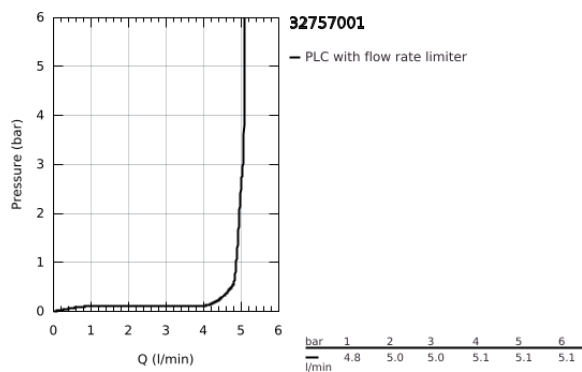

32 757 001 ALLURE MONOCOMANDO DE LAVATÓRIO 1/2" TAMANHO M

DESCRIÇÃO DO PRODUTO

- Colour: cromado
- Bica giratória
- Cartucho de discos cerâmicos GROHE SilkMove 28 mm
- GROHE EcoJoy para menor consumo e jato perfeito
- Caudal máximo (a 3 bar): 5 l/min
- Sistema de instalação GROHE FastFixation Plus
- GROHE AquaGuide mousseur ajustável
- Válvula automática 1 1/4"
- Ligações flexíveis
- Limitador de temperatura

32 757 001 **ALLURE MONOCOMANDO DE LAVATÓRIO 1/2"**
TAMANHO M

PEÇAS DE REPOSIÇÃO , maio 2018 – now

1: Perlator tipo "Mousseur" (Spare part-nr. 48449000)

2: Cartucho (Spare part-nr. 46963000)

3: casquilho roscado (Spare part-nr. 07419000)

7.2: vareta (Spare part-nr. 07052000)