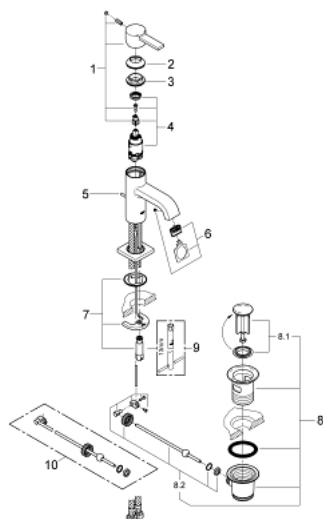

32 757 000 ALLURE MONOCOMANDO DE LAVATÓRIO 1/2" TAMANHO M

DESCRIÇÃO DO PRODUTO

- Colour: cromado
- Cartucho de discos cerâmicos GROHE SilkMove 28 mm
- Limitador de fluxo GROHE Water Saving 6,0 l/min
- Perlator tipo "Mousseur"
- Válvula automática 1 1/4"
- Ligações flexíveis

32 757 000 ALLURE MONOCOMANDO DE LAVATÓRIO 1/2" TAMANHO M

PEÇAS DE REPOSIÇÃO , abril 2009 – now

- 1: Manipulo e tampa (Spare part-nr. 46610000)
- 2: Calota (desde 1999) (Spare part-nr. 46581000)
- 3: casquilho roscado (Spare part-nr. 07419000)
- 4: Cartucho (Spare part-nr. 46580000)
- 5: Vareta pop-up (Spare part-nr. 46739000)
- 6: Perlator tipo "Mousseur" (Spare part-nr. 13220000)
- 7: conjunto de montagem (Spare part-nr. 46671000)
- 8: Válvula automática 1 1/4" (Spare part-nr. 28910000)
- 8.1: Tampa de válvula (Spare part-nr. 07182000)
- 8.2: vareta (Spare part-nr. 07052000)
- 9: Chave de tubo longa (Spare part-nr. 19017000)*
- 10: vareta (Spare part-nr. 07341000)*