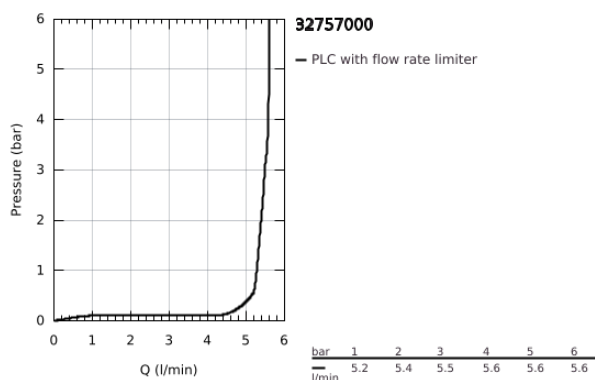

32 757 000 ALLURE MONOCOMANDO DE LAVATÓRIO 1/2" TAMANHO M

DESCRIÇÃO DO PRODUTO

- Colour: cromado
- Cartucho de discos cerâmicos GROHE SilkMove 28 mm
- Limitador de fluxo GROHE Water Saving 6,0 l/min
- Perlator tipo "Mousseur"
- Válvula automática 1 1/4"
- Ligações flexíveis

32 757 000 ALLURE MONOCOMANDO DE LAVATÓRIO 1/2" TAMANHO M

PEÇAS DE REPOSIÇÃO , abril 2009 – now

- 1: Manipulo e tampa (Spare part-nr. 46610000)
- 2: Calota (desde 1999) (Spare part-nr. 46581000)
- 3: casquilho roscado (Spare part-nr. 07419000)
- 4: Cartucho (Spare part-nr. 46580000)
- 5: Vareta pop-up (Spare part-nr. 46739000)
- 6: Perlator tipo "Mousseur" (Spare part-nr. 13220000)
- 7: conjunto de montagem (Spare part-nr. 46671000)
- 8: Válvula automática 1 1/4" (Spare part-nr. 28910000)
- 8.1: Tampa de válvula (Spare part-nr. 07182000)
- 8.2: vareta (Spare part-nr. 07052000)
- 9: Chave de tubo longa (Spare part-nr. 19017000)*
- 10: vareta (Spare part-nr. 07341000)*