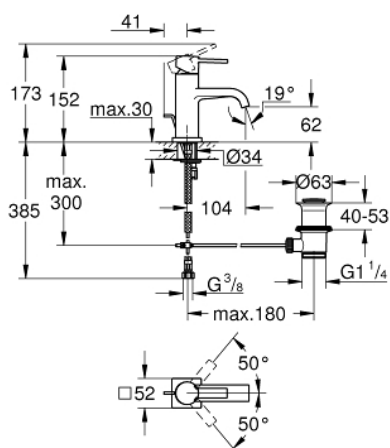

32 757 000 ALLURE MONOCOMANDO DE LAVATÓRIO 1/2" TAMANHO M

DESCRIÇÃO DO PRODUTO

- Colour: cromado
- Cartucho de discos cerâmicos GROHE SilkMove 28 mm
- Limitador de fluxo GROHE Water Saving 6,0 l/min
- Perlator tipo "Mousseur"
- Válvula automática 1 1/4"
- Ligações flexíveis

32 757 000 ALLURE MONOCOMANDO DE LAVATÓRIO 1/2" TAMANHO M

PEÇAS DE REPOSIÇÃO , abril 2009 – now

- 1: Manipulo e tampa (Spare part-nr. 46610000)
- 2: Calota (desde 1999) (Spare part-nr. 46581000)
- 3: casquilho roscado (Spare part-nr. 07419000)
- 4: Cartucho (Spare part-nr. 46580000)
- 5: Vareta pop-up (Spare part-nr. 46739000)
- 6: Perlator tipo "Mousseur" (Spare part-nr. 13220000)
- 7: conjunto de montagem (Spare part-nr. 46671000)
- 8: Válvula automática 1 1/4" (Spare part-nr. 28910000)
- 8.1: Tampa de válvula (Spare part-nr. 07182000)
- 8.2: vareta (Spare part-nr. 07052000)
- 9: Chave de tubo longa (Spare part-nr. 19017000)*
- 10: vareta (Spare part-nr. 07341000)*