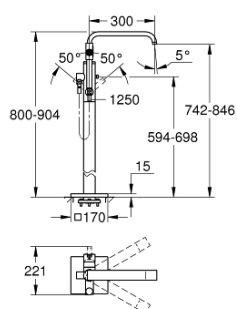

32 754 002 ALLURE MONOCOMANDO DE BANHEIRA 1/2", MONTAGEM NO CHÃO

DESCRIÇÃO DO PRODUTO

- Colour: cromado
- Sem elemento encastrável
- Cartucho de discos cerâmicos GROHE SilkMove 46 mm
- Inversor automático: banheira/duche
- Comprimento 300 mm
- Válvula anti-retorno integrada na saída do flexível de chuveiro 1/2"
- Chuveiro de mão Rainshower Aqua 6,5 l/min
- Pressão mínima 1,0 bar

32 754 002 ALLURE MONOCOMANDO DE BANHEIRA 1/2", MONTAGEM NO CHÃO

PEÇAS DE REPOSIÇÃO , novembro 2016 – now

- 1: Perlator tipo "Mousseur" (Spare part-nr. 46680000)
- 2: conjunto de parafusos (Spare part-nr. 46670000)
- 3: Manípulo e tampa (Spare part-nr. 46609000)
- 4: Calota (desde 1999) (Spare part-nr. 46242000)
- 5: Cartucho (Spare part-nr. 46048000)
- 6: Manípulo regulador com Aquadimmer (Spare part-nr. 64989000)
- 7: Inversor (Spare part-nr. 65655000)
- 8: Sede 1/2" (Spare part-nr. 08565000)
- 9: filtro (Spare part-nr. 0700200M)
- 10: Limitador de temperatura (Spare part-nr. 46308000)*