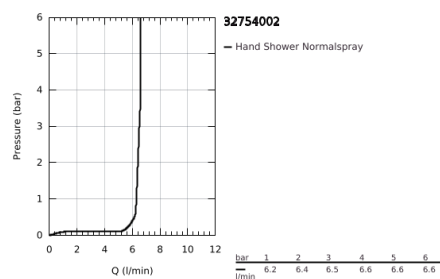

32 754 002 ALLURE MONOCOMANDO DE BANHEIRA 1/2", MONTAGEM NO CHÃO

DESCRIÇÃO DO PRODUTO

- Colour: cromado
- Sem elemento encastrável
- Cartucho de discos cerâmicos GROHE SilkMove 46 mm
- Inversor automático: banheira/duche
- Comprimento 300 mm
- Válvula anti-retorno integrada na saída do flexível de chuveiro 1/2"
- Chuveiro de mão Rainshower Aqua 6,5 l/min
- Pressão mínima 1,0 bar