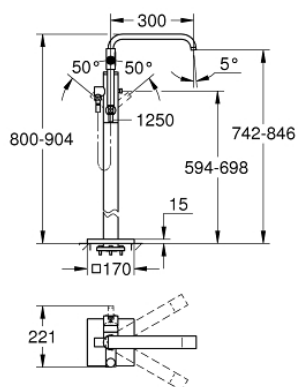

## 32 754 001 ALLURE MONOCOMANDO DE BANHEIRA 1/2", MONTAGEM NO CHÃO

### DESCRIÇÃO DO PRODUTO

- Colour: cromado
- Cartucho de discos cerâmicos GROHE SilkMove 46 mm
- Inversor automático: banheira/duche
- Comprimento 300 mm
- Válvula anti-retorno integrada na saída do flexível de chuveiro 1/2"
- Chuveiro Sena
- Bicha de chuveiro 1250 mm
- Pressão mínima 1,0 bar

## 32 754 001 ALLURE MONOCOMANDO DE BANHEIRA 1/2", MONTAGEM NO CHÃO

**PEÇAS DE REPOSIÇÃO** , junho 2016 – now

- 1: Perlator tipo "Mousseur" (Spare part-nr. 46680000)
- 2: conjunto de parafusos (Spare part-nr. 46670000)
- 3: Manípulo e tampa (Spare part-nr. 46609000)
- 4: Calota (desde 1999) (Spare part-nr. 46242000)
- 5: Cartucho (Spare part-nr. 46048000)
- 6: Manípulo regulador com Aquadimmer (Spare part-nr. 64989000)
- 7: Inversor (Spare part-nr. 65655000)
- 8: Sede 1/2" (Spare part-nr. 08565000)
- 9: filtro (Spare part-nr. 0700200M)
- 10: Limitador de temperatura (Spare part-nr. 46308000)\*