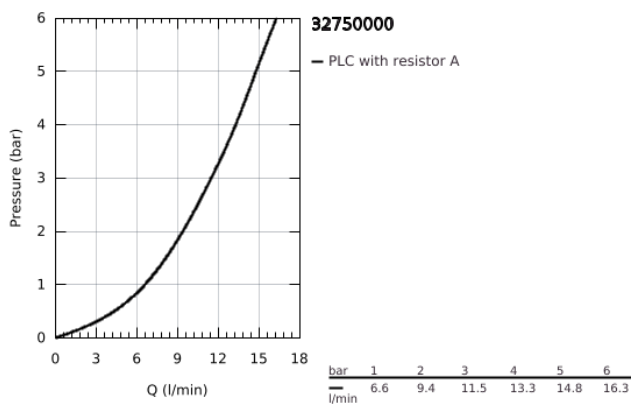

### DESCRIÇÃO DO PRODUTO

- Colour: cromado
- Acabamento GROHE LongLife
- Cartucho de discos cerâmicos GROHE SilkMove 35 mm
- Perlador tipo "Mousseur"
- Limitador ecológico de caudal
- Bica giratória
- Ângulo de rotação do manípulo de  $140^\circ$
- Manípulo metálico
- Ligações flexíveis
- Sistema de instalação rápida
- Caudal máximo (a 3 bar): 11.5 l/min