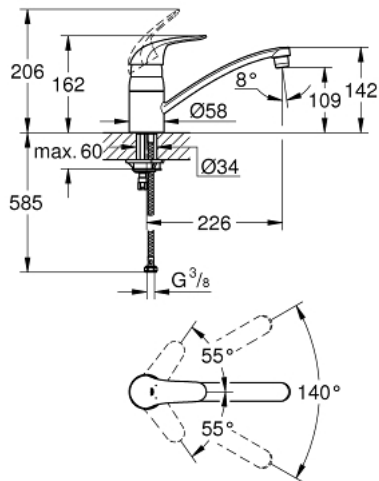

### DESCRIÇÃO DO PRODUTO

- Colour: cromado
- Acabamento GROHE LongLife
- Cartucho de discos cerâmicos GROHE SilkMove 35 mm
- Perlador tipo "Mousseur"
- Limitador ecológico de caudal
- Bica giratória
- Ângulo de rotação do manípulo de  $140^\circ$
- Manípulo metálico
- Ligações flexíveis
- Sistema de instalação rápida
- Caudal máximo (a 3 bar): 11.5 l/min

### PEÇAS DE REPOSIÇÃO , agosto 2016 – now

- 1: Manipulo e tampa (Spare part-nr. 46644000)
- 2: Calota (desde 1999) (Spare part-nr. 46608000)
- 3: Cartucho (Spare part-nr. 46374000)
- 4: Conjunto de fixação (Spare part-nr. 46429SA0)
- 5: Perlator tipo "Mousseur" (Spare part-nr. 13928000)
- 6: Bica giratória 3/4" (Spare part-nr. 13205000)
- 7: união roscada (Spare part-nr. 46249000)
- 8: Chave de tubo longa (Spare part-nr. 19017000)\*