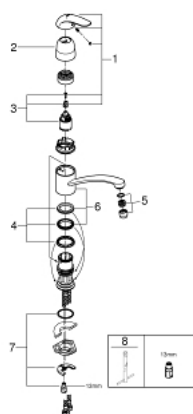

### DESCRIÇÃO DO PRODUTO

- Colour: cromado
- Acabamento GROHE LongLife
- Cartucho de discos cerâmicos GROHE SilkMove 35 mm
- Perlador tipo "Mousseur"
- Limitador ecológico de caudal
- Bica giratória
- Ângulo de rotação do manípulo de  $140^\circ$
- Manípulo metálico
- Ligações flexíveis
- Sistema de instalação rápida
- Caudal máximo (a 3 bar): 11.5 l/min

### PEÇAS DE REPOSIÇÃO , agosto 2016 – now

- 1: Manipulo e tampa (Spare part-nr. 46644000)
- 2: Calota (desde 1999) (Spare part-nr. 46608000)
- 3: Cartucho (Spare part-nr. 46374000)
- 4: Conjunto de fixação (Spare part-nr. 46429SA0)
- 5: Perlator tipo "Mousseur" (Spare part-nr. 13928000)
- 6: Bica giratória 3/4" (Spare part-nr. 13205000)
- 7: união roscada (Spare part-nr. 46249000)
- 8: Chave de tubo longa (Spare part-nr. 19017000)\*