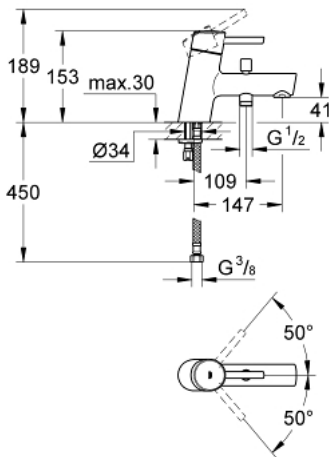

32 701 001 **CONCETTO <P>MONOCOMANDO DE BANHEIRA E DUCHE 1/2"</P>**

DESCRIÇÃO DO PRODUTO

- Colour: cromado
- Manipulo metálico
- Cartucho de discos cerâmicos GROHE SilkMove 46 mm
- Acabamento GROHE LongLife
- Limitador ecológico de caudal
- Caudal mínimo regulável 2,5 l/min
- Inversor automático: banheira/duche
- Perlator tipo "Mousseur"
- Válvula anti-retorno integrada na saída do flexível de chuveiro 1/2"
- Ligações flexíveis
- Válvulas anti-retorno
- Limitador de temperatura opcional

32 701 001 **CONCETTO <P>MONOCOMANDO DE BANHEIRA E DUCHE 1/2" </P>**

PEÇAS DE REPOSIÇÃO , abril 2010 – now

- 1: Manípulo e tampa (Spare part-nr. 46723000)
 - 2: Cartucho (Spare part-nr. 46588000)
 - 3: Perlator tipo "Mousseur" (Spare part-nr. 13939000)
 - 4: Manípulo regulador com Aquadimmer (Spare part-nr. 64309000)
 - 5: Inversor (Spare part-nr. 65655000)
 - 6: Sede 1/2" (Spare part-nr. 08565000)
 - 7: união roscada (Spare part-nr. 46249000)
 - 8: Limitador de temperatura (Spare part-nr. 08791000)*
 - 9: Chave de tubo longa (Spare part-nr. 19017000)*
- * Acessórios Opcionais