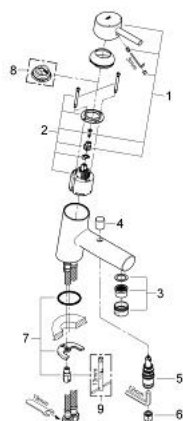

32 701 001 **CONCETTO <P>MONOCOMANDO DE BANHEIRA E DUCHE 1/2"</P>**

DESCRIÇÃO DO PRODUTO

- Colour: cromado
- Manipulo metálico
- Cartucho de discos cerâmicos GROHE SilkMove 46 mm
- Acabamento GROHE LongLife
- Limitador ecológico de caudal
- Caudal mínimo regulável 2,5 l/min
- Inversor automático: banheira/duche
- Perlator tipo "Mousseur"
- Válvula anti-retorno integrada na saída do flexível de chuveiro 1/2"
- Ligações flexíveis
- Válvulas anti-retorno
- Limitador de temperatura opcional

32 701 001 **CONCETTO <P>MONOCOMANDO DE BANHEIRA E DUCHE 1/2" </P>**

PEÇAS DE REPOSIÇÃO , abril 2010 – now

- 1: Manípulo e tampa (Spare part-nr. 46723000)
 - 2: Cartucho (Spare part-nr. 46588000)
 - 3: Perlator tipo "Mousseur" (Spare part-nr. 13939000)
 - 4: Manípulo regulador com Aquadimmer (Spare part-nr. 64309000)
 - 5: Inversor (Spare part-nr. 65655000)
 - 6: Sede 1/2" (Spare part-nr. 08565000)
 - 7: união roscada (Spare part-nr. 46249000)
 - 8: Limitador de temperatura (Spare part-nr. 08791000)*
 - 9: Chave de tubo longa (Spare part-nr. 19017000)*
- * Acessórios Opcionais