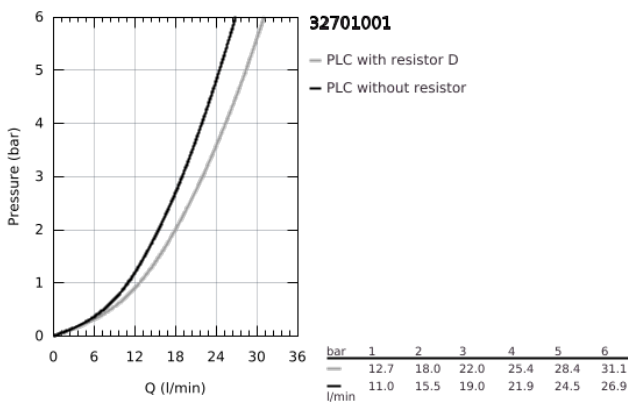

32 701 001 **CONCETTO <P>MONOCOMANDO DE BANHEIRA E DUCHE 1/2"</P>**

DESCRIÇÃO DO PRODUTO

- Colour: cromado
- Manipulo metálico
- Cartucho de discos cerâmicos GROHE SilkMove 46 mm
- Acabamento GROHE LongLife
- Limitador ecológico de caudal
- Caudal mínimo regulável 2,5 l/min
- Inversor automático: banheira/duche
- Perlator tipo "Mousseur"
- Válvula anti-retorno integrada na saída do flexível de chuveiro 1/2"
- Ligações flexíveis
- Válvulas anti-retorno
- Limitador de temperatura opcional

32 701 001 **CONCETTO <P>MONOCOMANDO DE BANHEIRA E DUCHE 1/2" </P>**

PEÇAS DE REPOSIÇÃO , abril 2010 – now

- 1: Manípulo e tampa (Spare part-nr. 46723000)
 - 2: Cartucho (Spare part-nr. 46588000)
 - 3: Perlator tipo "Mousseur" (Spare part-nr. 13939000)
 - 4: Manípulo regulador com Aquadimmer (Spare part-nr. 64309000)
 - 5: Inversor (Spare part-nr. 65655000)
 - 6: Sede 1/2" (Spare part-nr. 08565000)
 - 7: união roscada (Spare part-nr. 46249000)
 - 8: Limitador de temperatura (Spare part-nr. 08791000)*
 - 9: Chave de tubo longa (Spare part-nr. 19017000)*
- * Acessórios Opcionais