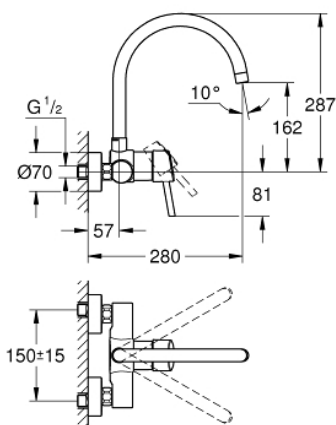

32 667 001 **CONCETTO MONOCOMANDO DE LAVA-LOUÇA 1/2"**

DESCRIÇÃO DO PRODUTO

- Colour: cromado
- Montagem na parede
- Acabamento GROHE LongLife
- Cartucho de discos cerâmicos GROHE SilkMove 46 mm
- Perlator tipo "Mousseur"
- Limitador ecológico de caudal
- Bica giratória, ângulo de rotação do manípulo de 360°
- Projeção 280 mm
- Rácores em S (150 ± 25)
- Caudal máximo (a 3 bar): 13.5 l/min

32 667 001 **CONCETTO MONOCOMANDO DE LAVA-LOUÇA 1/2"**

PEÇAS DE REPOSIÇÃO , março 2010 – now

- 1: Manipulo e tampa (Spare part-nr. 46723000)
- 2: Calota (desde 1999) (Spare part-nr. 46578000)
- 3: Cartucho (Spare part-nr. 46048000)
- 4: Bica giratória 3/4" (Spare part-nr. 13266000)
- 4.1: o'ring (Spare part-nr. 0128500M)
- 4.2: Clip de fixação (Spare part-nr. 0485300M)
- 4.3: Perlator tipo "Mousseur" (Spare part-nr. 06574000)
- 4.3: Perlator tipo "Mousseur" (Spare part-nr. 13935000)
- 5: Sede 1/2" (Spare part-nr. 45044000)
- 6: Rácor em S (Spare part-nr. 12662000)
- 7: Chave de porcas (Spare part-nr. 19377000)*
- 8: Prolongamentos 3/4", 20 mm (Spare part-nr. 0713000M)*