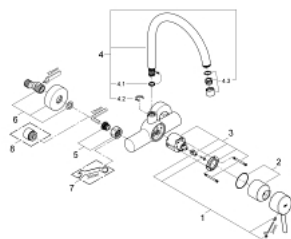

32 667 001 **CONCETTO MONOCOMANDO DE LAVA-LOUÇA 1/2"**

DESCRIÇÃO DO PRODUTO

- Colour: cromado
- Montagem na parede
- Acabamento GROHE LongLife
- Cartucho de discos cerâmicos GROHE SilkMove 46 mm
- Perlator tipo "Mousseur"
- Limitador ecológico de caudal
- Bica giratória, ângulo de rotação do manípulo de 360°
- Projeção 280 mm
- Rácores em S (150 ± 25)
- Caudal máximo (a 3 bar): 13.5 l/min

32 667 001 **CONCETTO MONOCOMANDO DE LAVA-LOUÇA 1/2"**

PEÇAS DE REPOSIÇÃO , março 2010 – now

- 1: Manipulo e tampa (Spare part-nr. 46723000)
- 2: Calota (desde 1999) (Spare part-nr. 46578000)
- 3: Cartucho (Spare part-nr. 46048000)
- 4: Bica giratória 3/4" (Spare part-nr. 13266000)
- 4.1: o'ring (Spare part-nr. 0128500M)
- 4.2: Clip de fixação (Spare part-nr. 0485300M)
- 4.3: Perlator tipo "Mousseur" (Spare part-nr. 06574000)
- 4.3: Perlator tipo "Mousseur" (Spare part-nr. 13935000)
- 5: Sede 1/2" (Spare part-nr. 45044000)
- 6: Rácor em S (Spare part-nr. 12662000)
- 7: Chave de porcas (Spare part-nr. 19377000)*
- 8: Prolongamentos 3/4", 20 mm (Spare part-nr. 0713000M)*