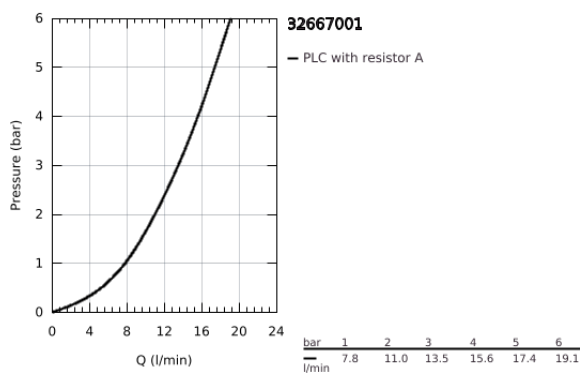

32 667 001 **CONCETTO MONOCOMANDO DE LAVA-LOUÇA 1/2"**

DESCRIÇÃO DO PRODUTO

- Colour: cromado
- Montagem na parede
- Acabamento GROHE LongLife
- Cartucho de discos cerâmicos GROHE SilkMove 46 mm
- Perlator tipo "Mousseur"
- Limitador ecológico de caudal
- Bica giratória, ângulo de rotação do manípulo de 360°
- Projeção 280 mm
- Rácores em S (150 ± 25)
- Caudal máximo (a 3 bar): 13.5 l/min

32 667 001 **CONCETTO MONOCOMANDO DE LAVA-LOUÇA 1/2"**

PEÇAS DE REPOSIÇÃO , março 2010 – now

- 1: Manipulo e tampa (Spare part-nr. 46723000)
- 2: Calota (desde 1999) (Spare part-nr. 46578000)
- 3: Cartucho (Spare part-nr. 46048000)
- 4: Bica giratória 3/4" (Spare part-nr. 13266000)
- 4.1: o'ring (Spare part-nr. 0128500M)
- 4.2: Clip de fixação (Spare part-nr. 0485300M)
- 4.3: Perlator tipo "Mousseur" (Spare part-nr. 06574000)
- 4.3: Perlator tipo "Mousseur" (Spare part-nr. 13935000)
- 5: Sede 1/2" (Spare part-nr. 45044000)
- 6: Rácor em S (Spare part-nr. 12662000)
- 7: Chave de porcas (Spare part-nr. 19377000)*
- 8: Prolongamentos 3/4", 20 mm (Spare part-nr. 0713000M)*